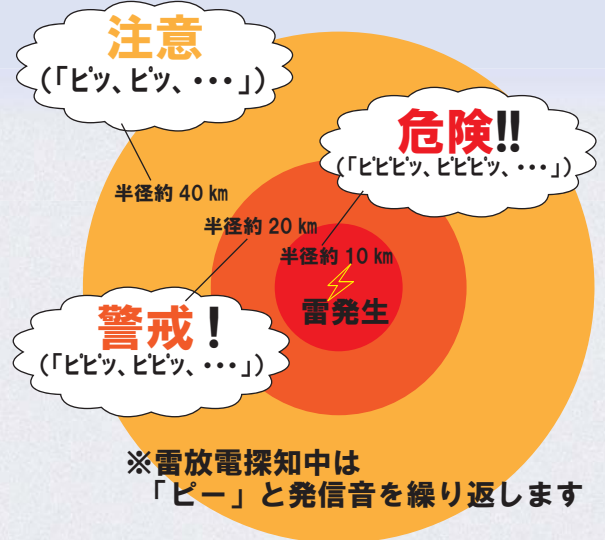

※雷放電探知中は「ピー」と発信音を繰り返します