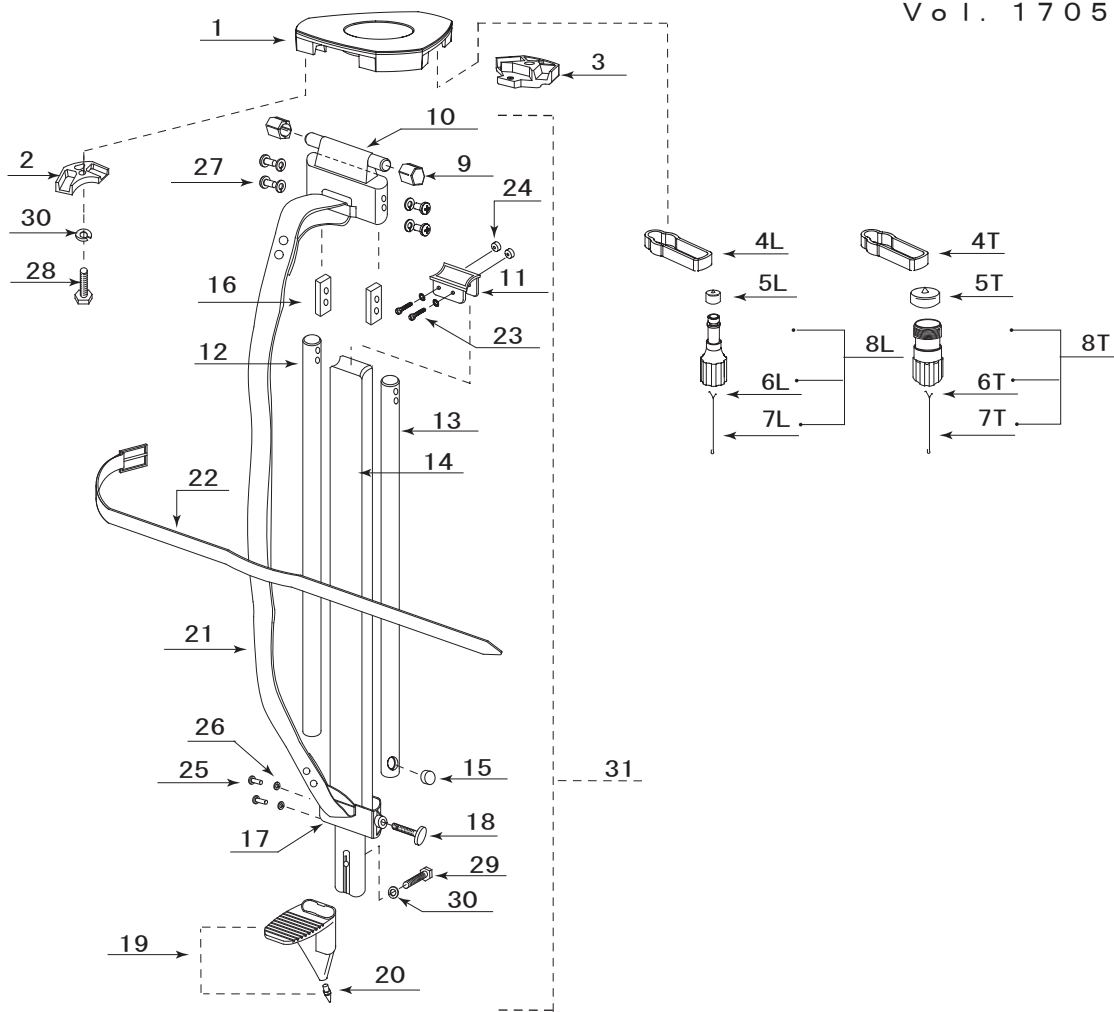

軽量木製三脚／PMWS パーツリスト

Vol. 1705

イラスト番号	部品コード	部品名	備考	補足
1	702412	NMW A型脚頭		
2	702413	A型接続体押へA		
3	702414	A型接続体押へB		
4L	702415	レベル用レール		
4T	702431	トラン用レール		
5L	702009	定芯桿ネジキャップ5/8		
5T	702025	定芯桿ネジキャップ35mm		
6L	702007	レベル用Vフック		
6T	702432	トラン用Vフック		
7L	702416	錘球下げ金レベル用		
7T	702433	錘球下げ金トラン用		
8L	702417	新TOP定芯桿セットレベル用(真鍮製)		
8T	702434	新TOP定芯桿セットトラン用(メッキ)		
9	702010	パッキン		
10	702418	接続体 A-I 型		
11	702419	中棒蓋		
12	702420	脚柱L		
13	702421	脚柱R		
14	702422	中棒		
15	702423	固定ねじ当金		
16	702424	脚柱接続金具		
17	702425	固定栓 I 型		
18	702097MY	固定ネジ / ツマミ LS		
19	702426	I 型石突(先金付)		
20	702021	石突先金		
21	702427	背負バンド		
22	702078MB	締付バンド		
23	791011	十字穴付鍋小ネジ M4 × 30(ばね座金 付)		
24	792500	六角ナット M4		
25	791038	十字穴付鍋タッピングねじ(1種A型) M5 × 20		
26	791039	平座金 M4		
27	791022	十字穴付鍋小ネジ M5 × 30(ばね座金 付)		
28	791027	六角ボルトM8 × 25		
29	791029	六角ボルトM8 × 40		
30	792002	スプリングワッシャー M8		
31	702428	脚部一式(バンド無)		