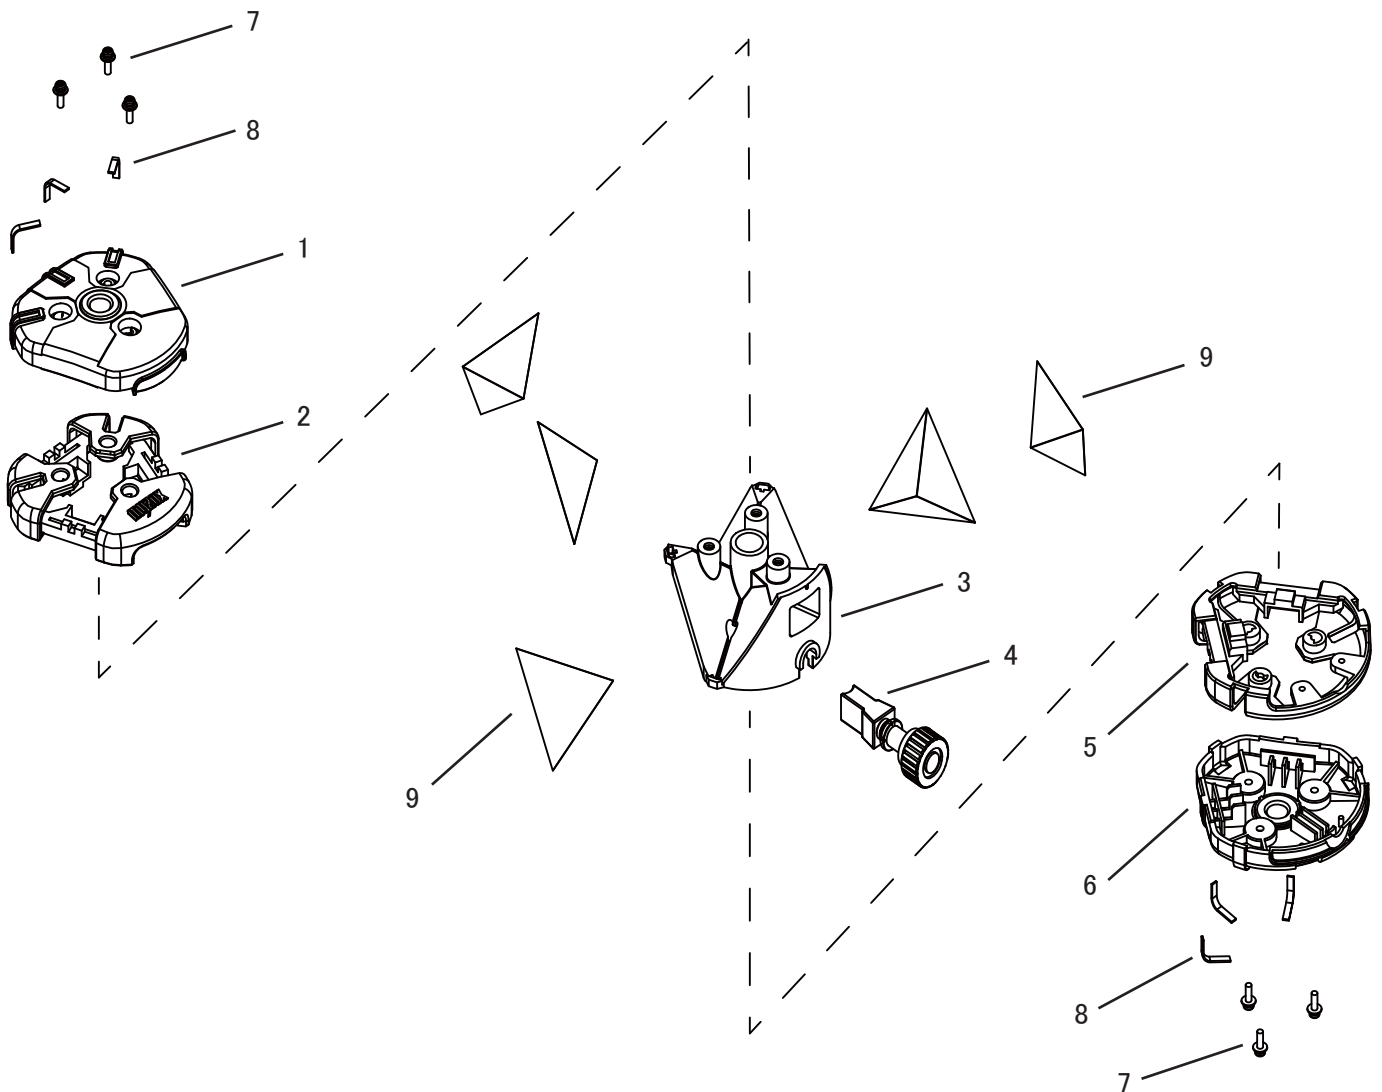

# 自動追尾用プリズム／Z-220パーツリスト

Vol. 1706

※単品(1pcs)からの価格となります。

イラスト番号	部品コード	部品名	備考
1	706401	上カバー	
2	706402	上部ゴムカバー	
3	706403	本体(インサート金具付)	
4	706404	固定ブロックユニット	
5	706405	下部ゴムカバー	
6	706406	下カバー	
7	706407	座金組込みトルクスネジM2.6-8	
8	706408	指標ラベル	
9	706409	三角コーナーキューブ	
10	706410	収納ポーチ	
-	706411	ガラス保護バンド	