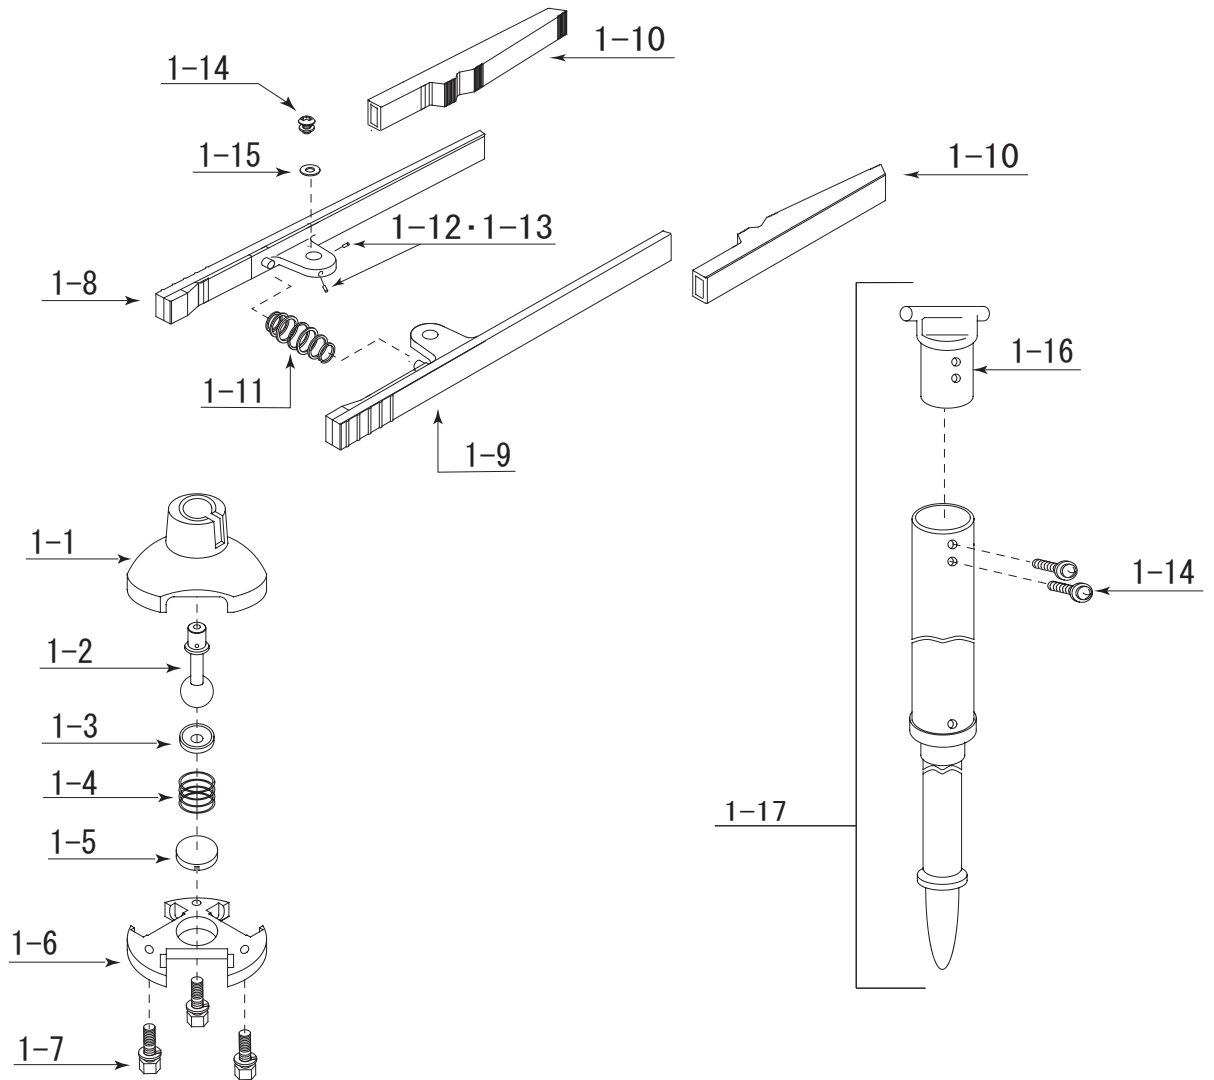

# コンパクトプリズム三脚／CPPS パーツリスト

Vol. 1704

イラスト番号	部品コード	部品名	備考
1-1	702256-MY	脚頭A	
1-2	702258	球軸	
1-3	702259	軸受	
1-4	702260	球軸スプリング	
1-5	702261	スプリング押へモール	
1-6	702257-MY	脚頭B	
1-7	791050	六角ボルト M5×15 M5用バネ座金付	
1-8	702262-MY	クリップD (ネジ穴2箇所あり)	
1-9	702263-MY	クリップE	
1-10	702264	クリップキャップ2	
1-11	702265	クリップスプリング	
1-12	791052	六角穴付止メネジ (ギザ先) M3×4	
1-13	791053	六角穴付止ネジ (クボミ先) M3×12	
1-14	791049	十字穴付鍋小ネジ M4×8 M4用バネ座金付	
1-15	792018	M4用平座金 (Φ4.5×Φ10)	
1-16	702272-MY	接続体	
1-17	702317	脚部一式(短)	
	702318	CPPS用収納ケース	