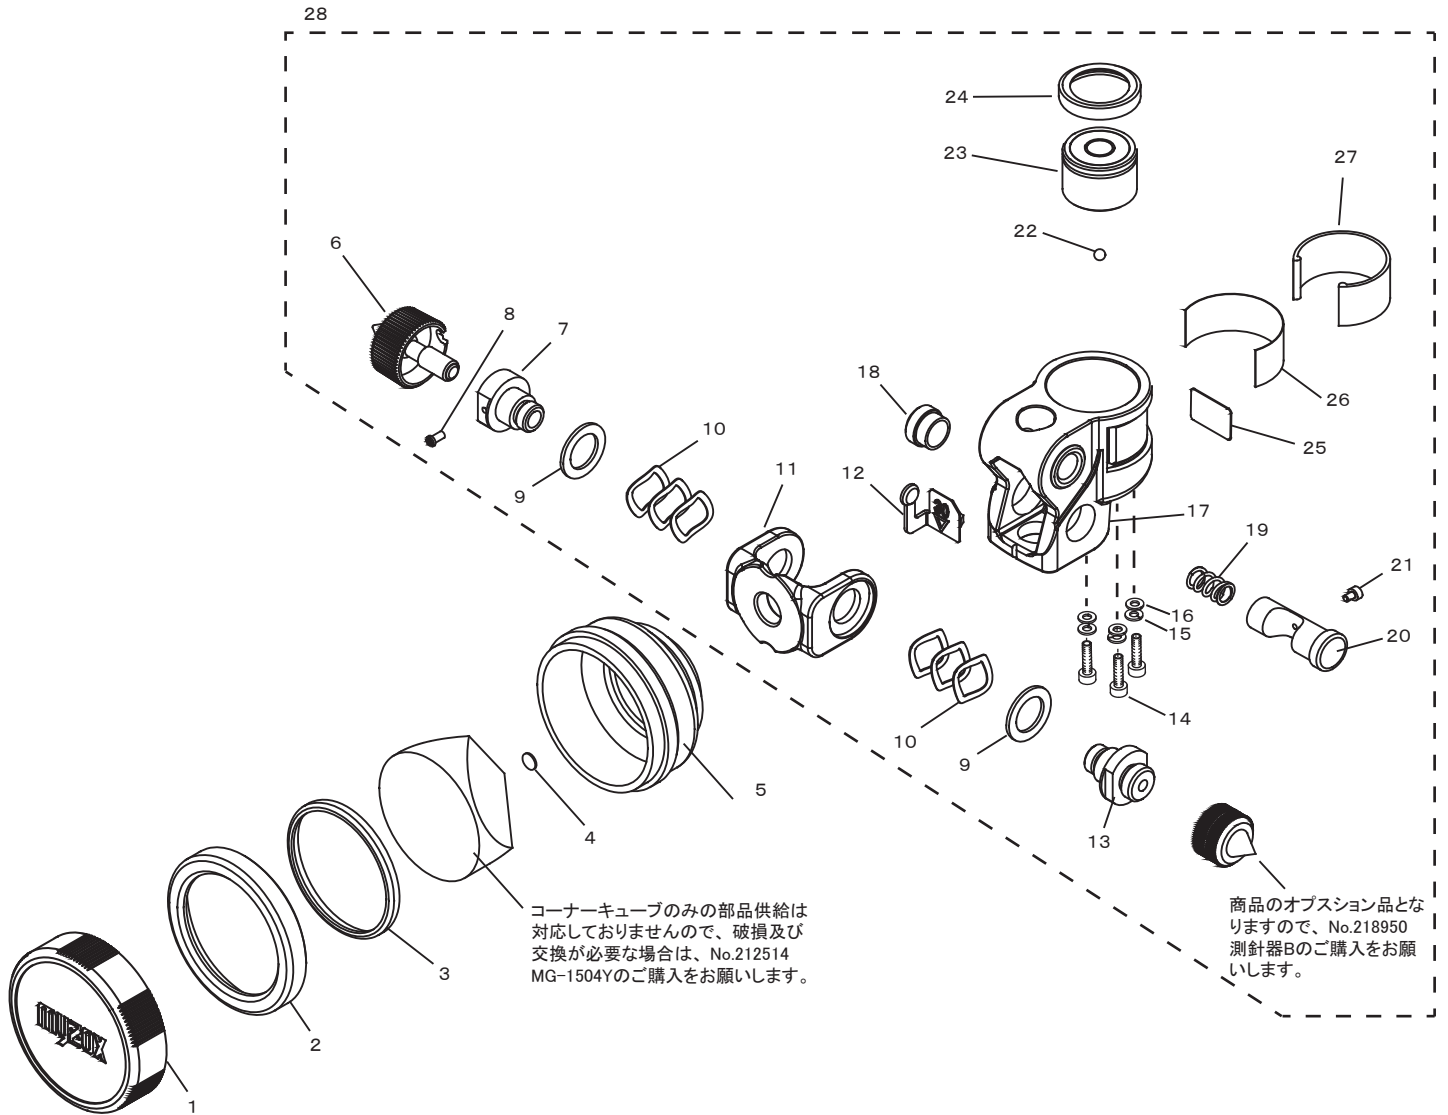

プリズム/M-1500GPパーツリスト

Vol. 1703

イラスト番号	部品コード	部品名	備考
1	706005	1.5プリズムキャップ	
2	706004MY	1.5プリズム押モールド(黄)	
3	706003	1.5プリズムパッキン	
4	706220	プリズムクッションゴム	
5	706001	1.5プリズム枠	
6	706221	固定ネジ	
7	706222	固定ネジ軸	
8	706223	0番小ネジ鍋頭 M2L4	
9	706028	平座金A	
10	792021	波座金 WW-10	
11	706224	ヨーク	
12	706225	押し部品	
13	706226	指標軸	
14	791057	六角穴付ボルトM2.5L8	
15	792011	バネ座金M2.5	
16	792012	平座金M2.5	
17	706233	GP本体	
18	706234	スプリングキャップ	
19	706235	GPスプリング	
20	706236	ワンタッチボタン	
21	791063	六角穴付ボルトM2L3	
22	793005	スチールボール φ3	
23	706228	円形気泡管(ネジ径M2.5)	
24	706031	円形気泡管ゴムキャップ	
25	706229	温度注意ラベル	
26	706238	GPロゴラベル	
27	706231	ロゴカバー	
28	706237	M-1500GPチルトホルダー一式	
29	706033	MP・GP用収納ケース	