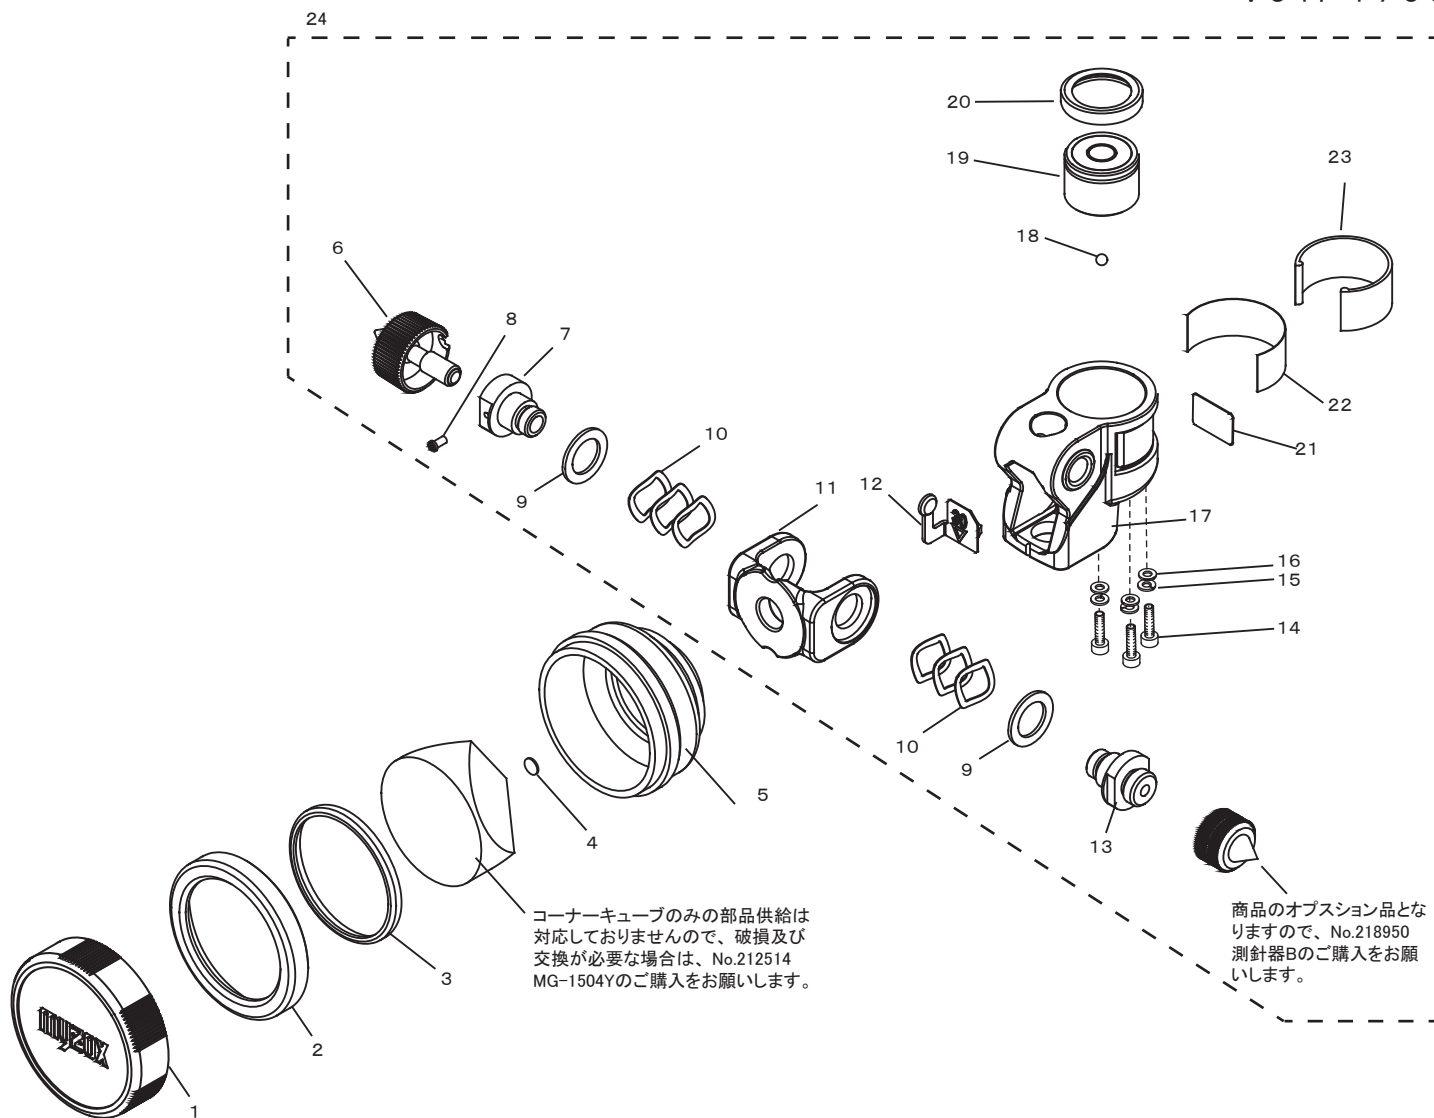

プリズム/M-1500MPパーツリスト

Vol. 1703

コーナーキューブのみの部品供給は
対応しておりませんので、破損及び
交換が必要な場合は、No.212514
MG-1504Yのご購入をお願いします。

商品のオプション品とな
りますので、No.218950
測針器Bのご購入をお願
いします。

イラスト番号	部品コード	部品名	備考
1	706005	1.5プリズムキャップ	
2	706004MY	1.5プリズム押モール(黄)	
3	706003	1.5プリズムパッキン	
4	706220	プリズムクッションゴム	
5	706001	1.5プリズム枠	
6	706221	固定ネジ	
7	706222	固定ネジ軸	
8	706223	O番小ネジ鍋頭 M2L4	
9	706028	平座金A	
10	792021	波座金 WW-10	
11	706224	ヨーク	
12	706225	押し部品	
13	706226	指標軸	
14	791057	六角穴付ボルトM2.5L8	
15	792011	バネ座金M2.5	
16	792012	平座金M2.5	
17	706227	MP本体	
18	793005	スチールボール φ3	
19	706228	円形気泡管(ネジ径M2.5)	
20	706031	円形気泡管ゴムキャップ	
21	706229	温度注意ラベル	
22	706230	MPロゴラベル	
23	706231	ロゴカバー	
24	706232	M-1500MPチルトホルダー一式	
25	706033	MP・GP用収納ケース	