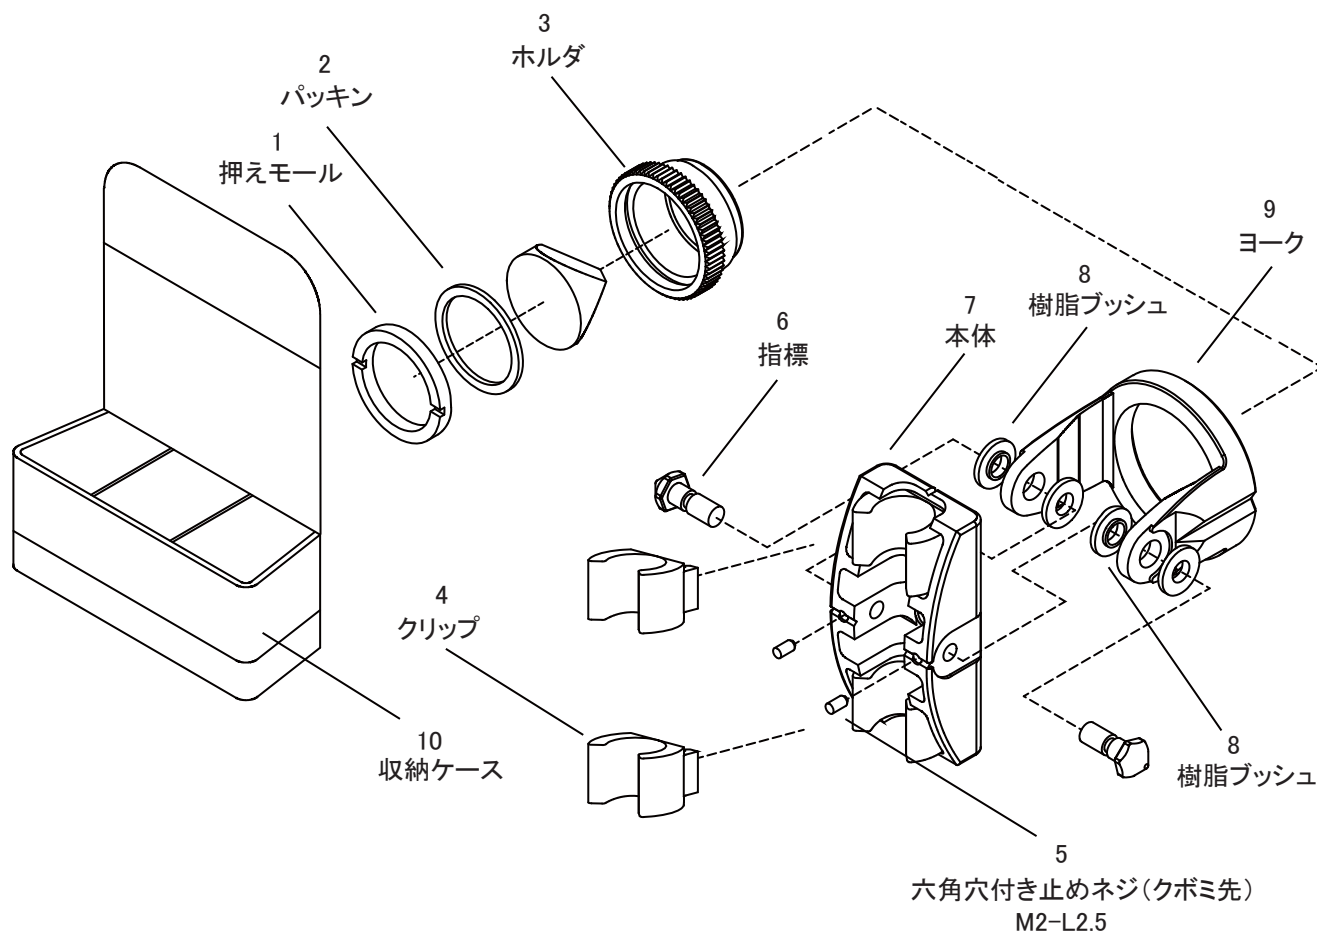

# コンパクトプリズム/M-700CP パーツリスト

Vol. 1310

イラスト番号	部品コード	部品名	備考
1	706158	押えモール	
2	706159	パッキン	
3	706160	ホルダ	
4	706161	クリップ	
5	791156	六角穴付き止めネジ(クボミ先)M2-L2.5	
6	706162	指標	
7	706163	本体	
8	706164	樹脂ブッシュ	
9	706165	ヨーク	
10	706166	収納ケース	
11	706167	M-700CPチルトホルダ一式	イラスト番号4~9組品