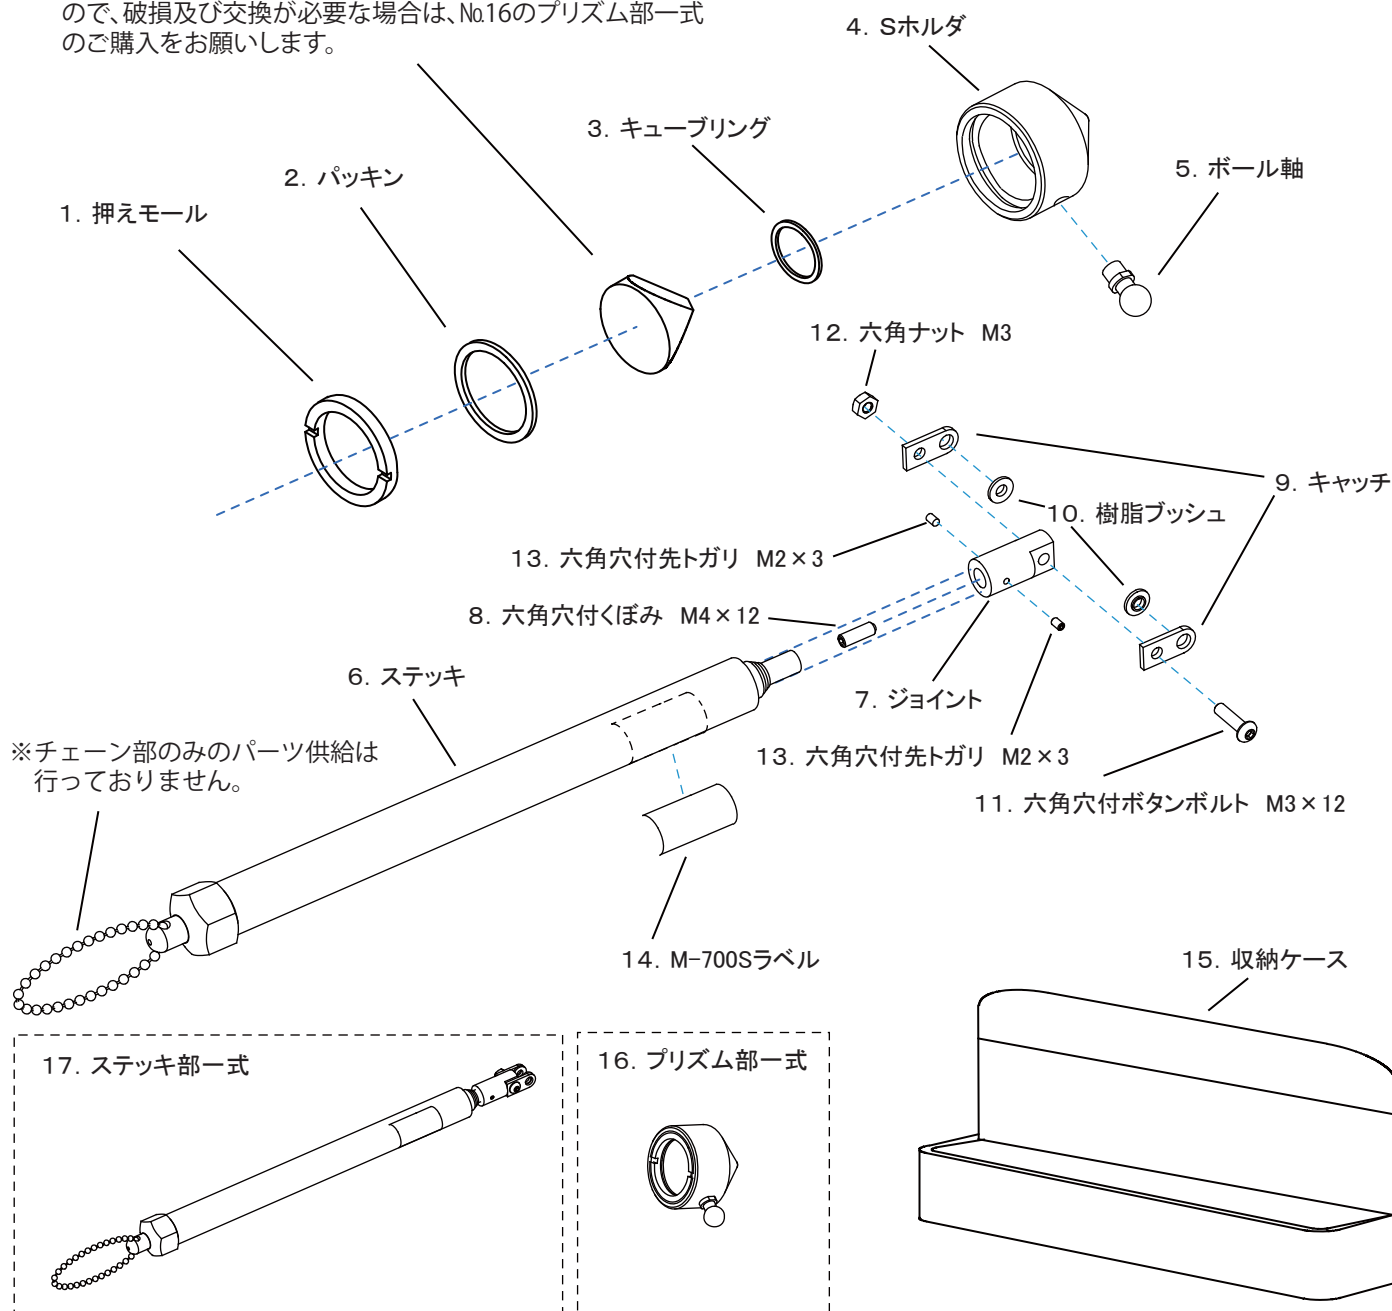

ステッキプリズム”ノビプリ” M-700S パーツリスト

Vol. 1310

コーナーキューブのみのパーツ供給は、対応しておりませんので、破損及び交換が必要な場合は、No.16のプリズム部一式のご購入をお願いします。

イラスト番号	部品コード	部品名	備考
1	706158	押えモール	
2	706159	パッキン	
3	706170	キュープリング	
4	706171	Sホルダ	
5	706172	ボール軸	
6	706173	ステッキ	
7	706174	ジョイント	
8	791221	六角穴付くぼみ M4×12	
9	706175	キャッチ	
10	706164	樹脂ブッシュ	
11	791222	六角穴付ボタンボルト M3×12	
12	791223	六角ナット M3	
13	791224	六角穴付先トガリ M2×3	
14	706176	700Sラベル	
15	706177	700S用収納ケース	
16	706178	700Sプリズム一式	No.1～5組品
17	706179	ステッキ部一式	No.6～14組品