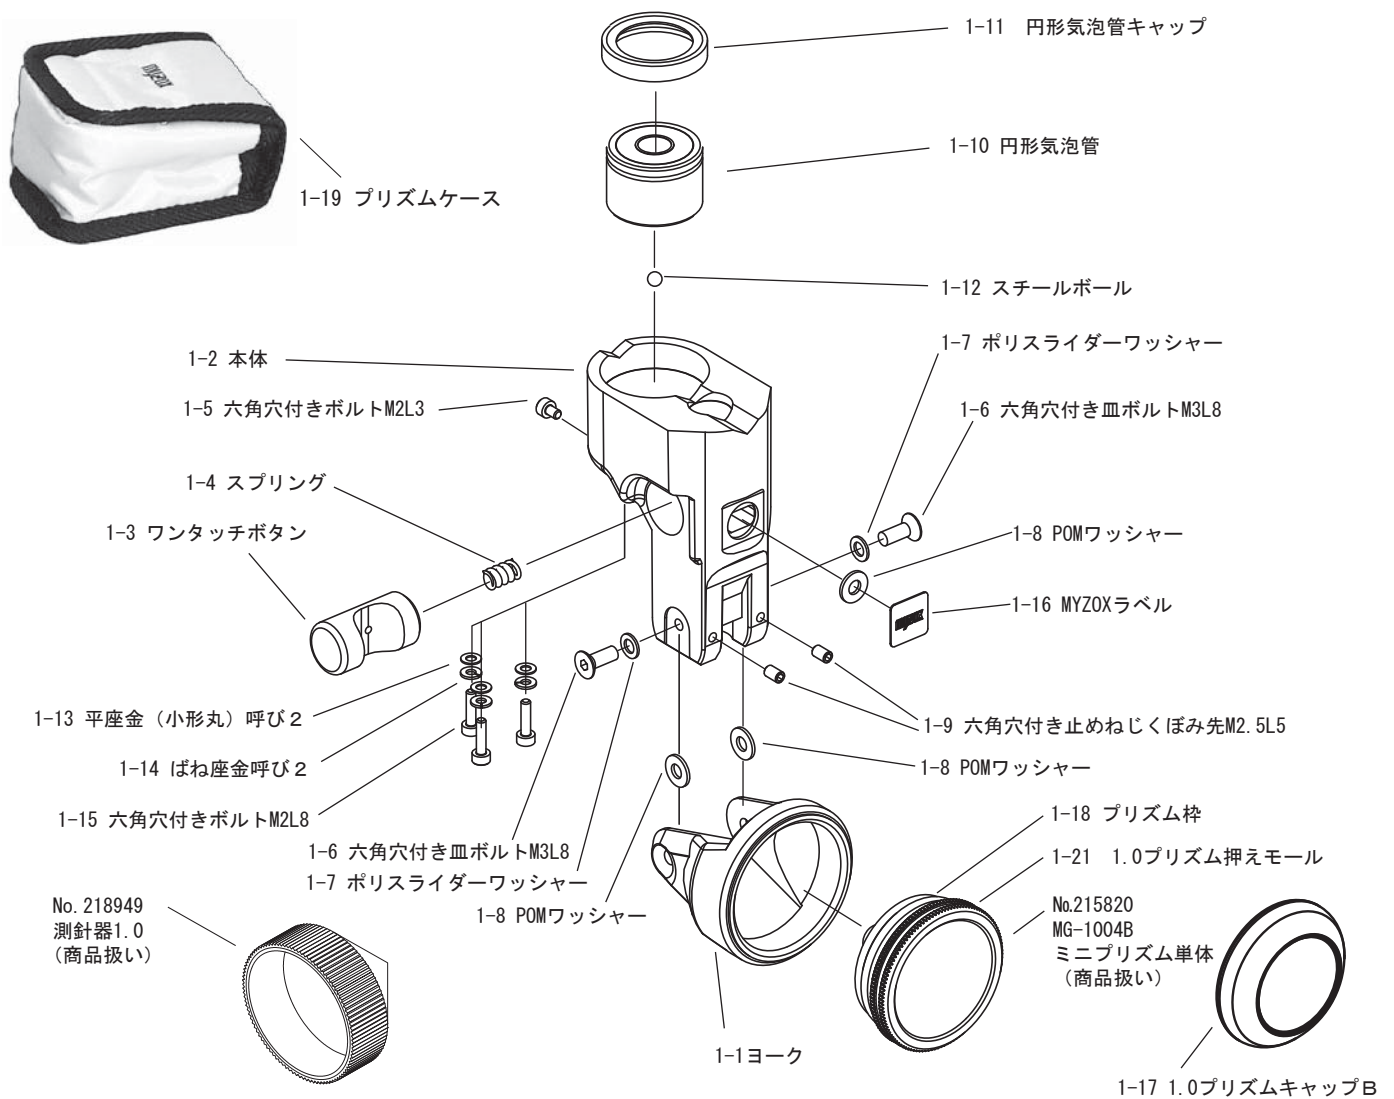

# ミニプリズム/MG-1000SP パーツリスト

Vol. 1310

イラスト番号	部品コード	部品名	備考
1-1	706150	1000SPヨーク	
1-2	706151	1000SP本体	
1-3	706152	1000SPワンタッチボタン	
1-4	706153	1000SPスプリング	
1-5	791063	六角穴付ボルト M2L3	
1-6	791065	六角穴付皿ボルト M3L8	
1-7	792030	ポリスライダーワッシャー	
1-8	792031	POMワッシャー	
1-9	791066	六角穴付止めねじ(くぼみ先)M2.5L5	MP II, GP II, SP共通
1-10	706034	円形気泡管(ネジ径 M2.5)	2011年変更
1-11	706031	円形気泡管ゴムキャップ	
1-12	793005	スチールボール	3Φ
1-13	792012	平座金 M2.5用	2011年変更
1-14	792011	ばね座金 M2.5用	2011年変更
1-15	791057	六角穴付ボルトM2.5L8	2011年変更
1-16	706156	MYZOXラベル	MP(II), GP(II), SP共通
1-17	706078	1.0プリズムキャップB	
1-18	706154	プリズム枠	
1-19	706033	専用ソフトケース	MP(II), GP(II), SP共通
1-20	706107	1000SPチルトホルダー一式	1-17,1-18,1-19,MG-1004B含まず
1-21	706155	1.0プリズム押えモール	