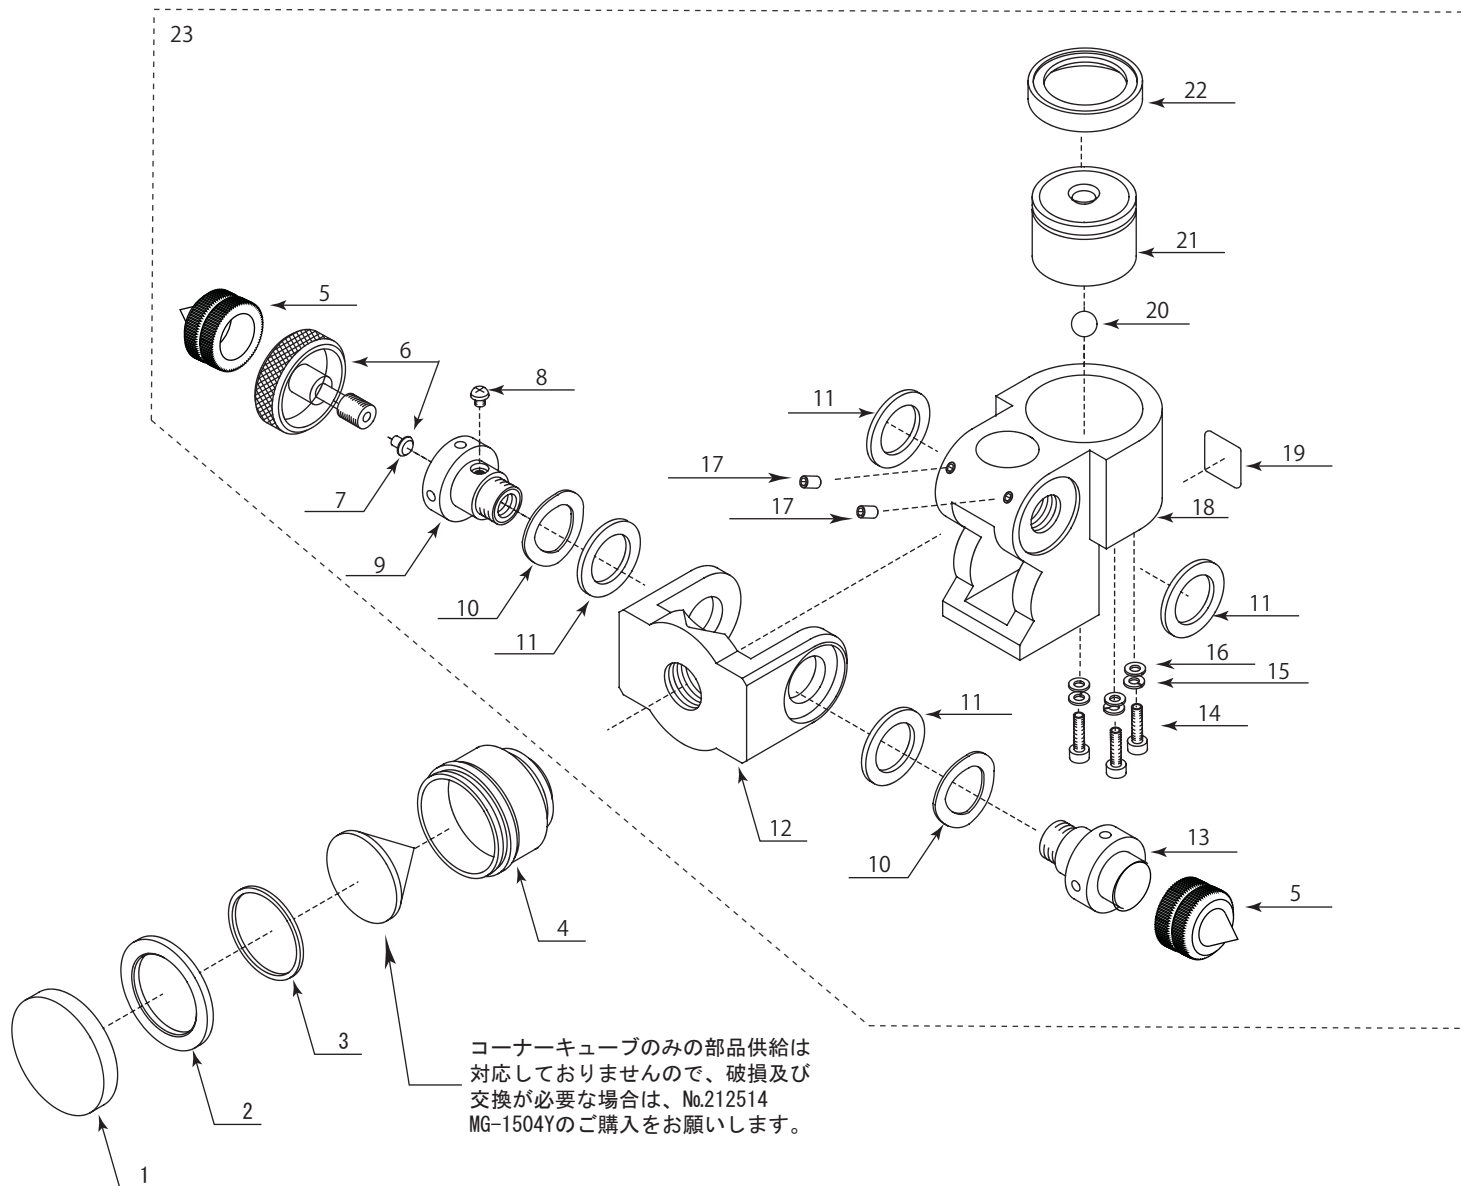

# プリズム/MG-1500MP II パーツリスト

Vol. 1310

イラスト番号	部品コード	部品名	備考
1	706005	1.5プリズムキャップ	
2	706004-MY	1.5プリズム押えモール(黄)	
3	706003	1.5プリズムパッキン	
4	706001	1.5プリズム枠	
5	-	測針器B ※商品扱いとなります。	商品コード No.218950
6	706025	固定ねじ II	固定ねじ当金(樹脂)付
7	706073	固定ねじ当金(樹脂)	
8	791055	0番小ねじ 鍋頭M2 × 2.5	
9	706027	固定めねじ	
10	792021	波座金 WW-10	
11	706028	平座金 A	
12	706029	プリズム外枠	
13	706026	チルト軸 A	
14	791057	六角穴付ボルト M2.5 × 8	2011年変更
15	792011	ばね座金 M2.5用	2011年変更
16	792012	平座金 M2.5用	2011年変更
17	791066	六角穴付止めねじ(くぼみ先) M2.5-L5	
18	706035	MP本体	
19	706009	Myzoxラベル	
20	793005	スチールボール φ3	
21	706034	円形気泡管(ネジ径 M2.5)	2011年変更
22	706031	円形気泡管ゴムキャップ	
23	706105	MP II チルトホルダー一式	気泡管調整含む
-	706033	MP・GP(II)用収納ケース	