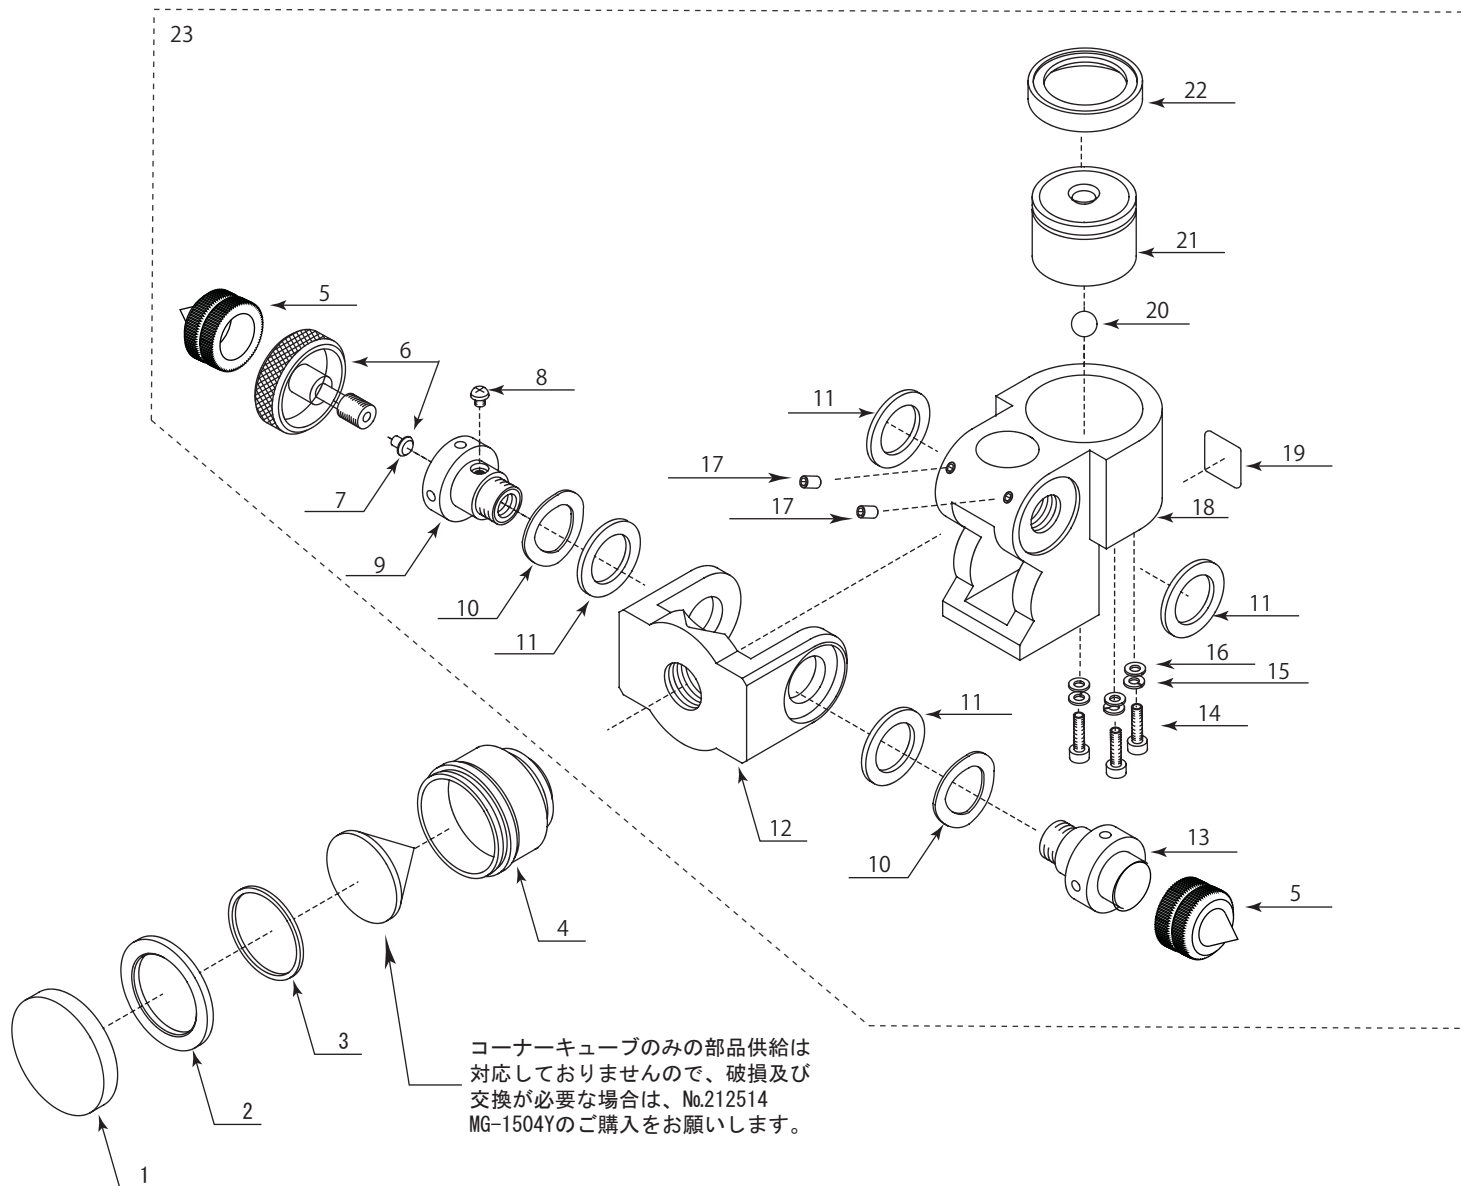

プリズム/MG-1500MP II パーツリスト

Vol. 1310

コーナーキューブのみの部品供給は
対応しておりませんので、破損及び
交換が必要な場合は、No.212514
MG-1504Yのご購入をお願いします。

イラスト番号	部品コード	部品名	備考
1	706005	1.5プリズムキャップ	
2	706004-MY	1.5プリズム押えモール(黄)	
3	706003	1.5プリズムパッキン	
4	706001	1.5プリズム枠	
5	-	測針器B ※商品扱いとなります。	商品コード No.218950
6	706025	固定ねじ II	固定ねじ当金(樹脂)付
7	706073	固定ねじ当金(樹脂)	
8	791055	0番小ねじ 鍋頭M2 × 2.5	
9	706027	固定めねじ	
10	792021	波座金 WW-10	
11	706028	平座金 A	
12	706029	プリズム外枠	
13	706026	チルト軸 A	
14	791057	六角穴付ボルト M2.5 × 8	2011年変更
15	792011	ばね座金 M2.5用	2011年変更
16	792012	平座金 M2.5用	2011年変更
17	791066	六角穴付止めねじ(くぼみ先) M2.5-L5	
18	706035	MP本体	
19	706009	Myzoxラベル	
20	793005	スチールボール φ3	
21	706034	円形気泡管(ネジ径 M2.5)	2011年変更
22	706031	円形気泡管ゴムキャップ	
23	706105	MP II チルトホルダー一式	気泡管調整含む
-	706033	MP・GP(II)用収納ケース	