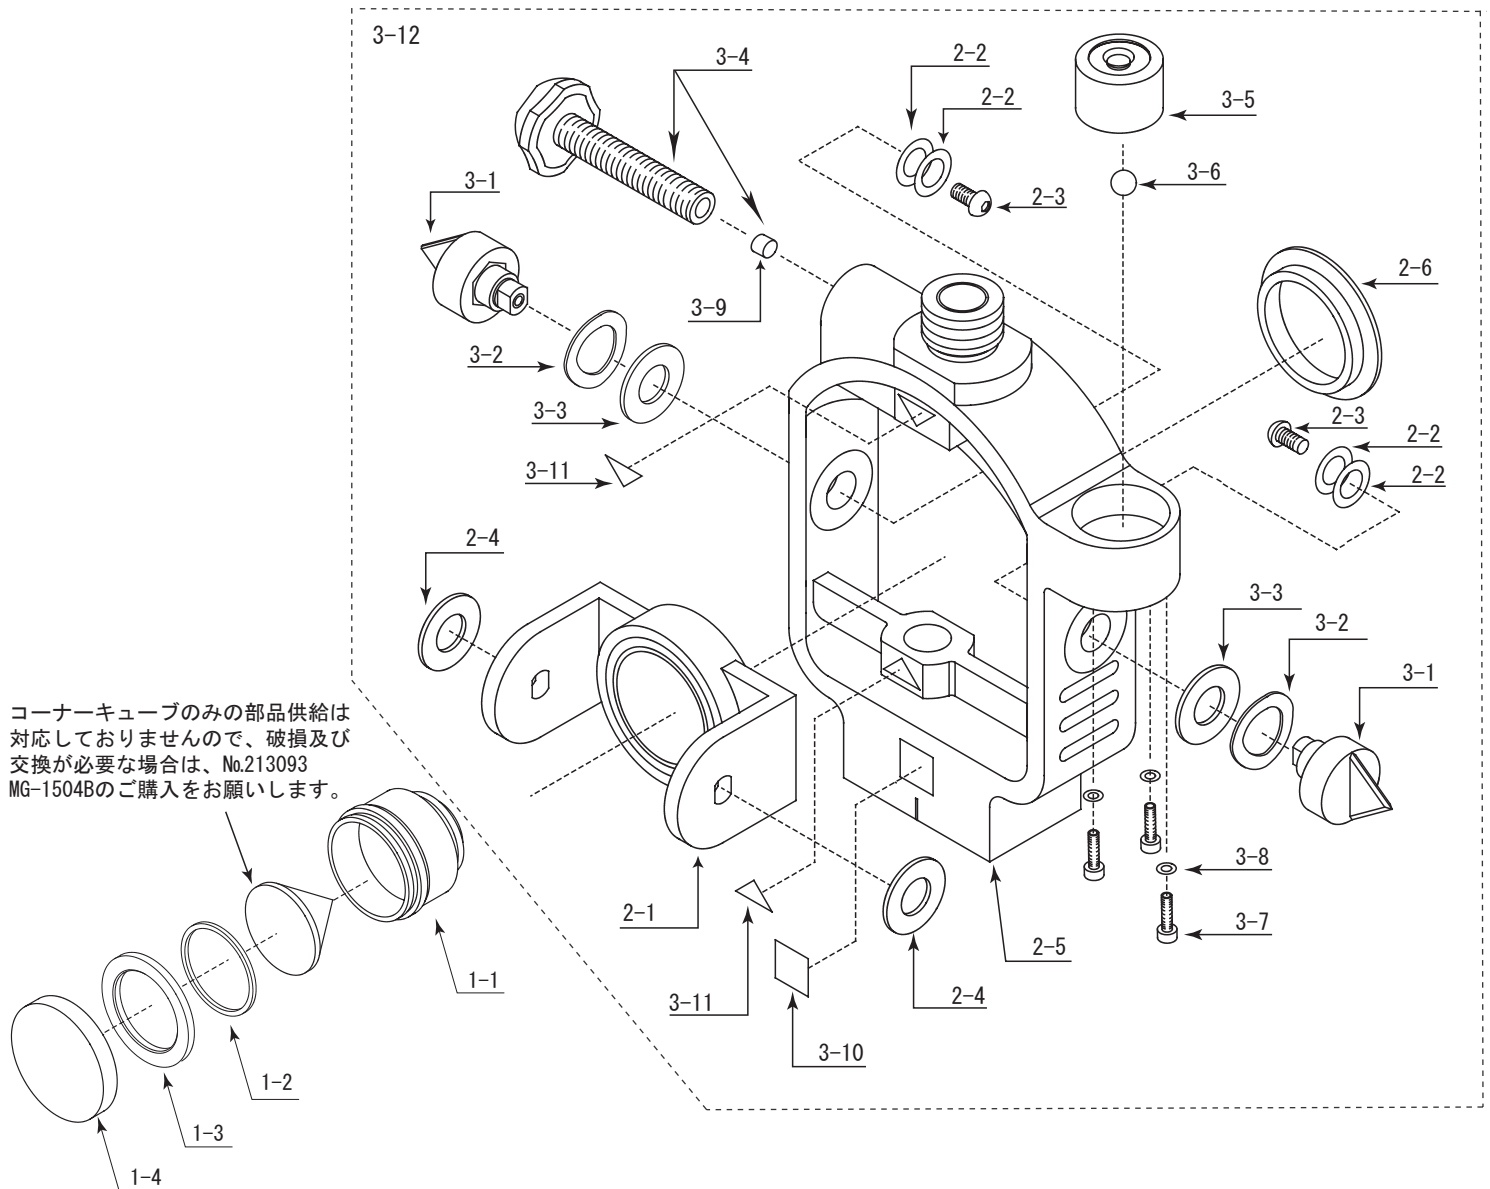

プリズム/MG-1500SL パーツリスト

Vol. 1310

コーナーキューブのみの部品供給は
対応しておりませんので、破損及び
交換が必要な場合は、No.213093
MG-1504Bのご購入をお願いします。

イラスト番号	商品コード	部品名	備考
1-1	706001	1.5プリズム枠A	
1-2	706003	1.5プリズムパツキン	
1-3	706004-MB	1.5プリズム押モール(黒)	
1-4	706005	1.5プリズムキャップ	
2-1	706006	1.5プリズム外枠A	
2-2	791013	平座金(磨き丸)M3用	
2-3	791054	六角穴付ボタンボルト M3-L6	
2-4	706007	デルリンワッシャー	
2-5	706008	1.5プリズムヨーク	
2-6	706011	1.5プリズムエンドキャップ	
3-1	706012	1.5プリズム横軸	
3-2	792019	波座金WW-8	
3-3	706013	横軸平座金	
3-4	706014	SL用固定ネジ	デルリンストッパー付
3-5	706017	SL用気泡管	
3-6	793005	鋼球 φ3	
3-7	706021	1.5SL気泡管用取付ネジ	
3-8	792020	ばね座金 M2用	
3-9	706016	デルリンストッパー φ3-L4	
3-10	706009	myzoxラベル	
3-11	706010	指標ラベル	
3-12	706100	SLチルトホルダー一式	気泡管調整含む
-	706022	SL用収納ケース	