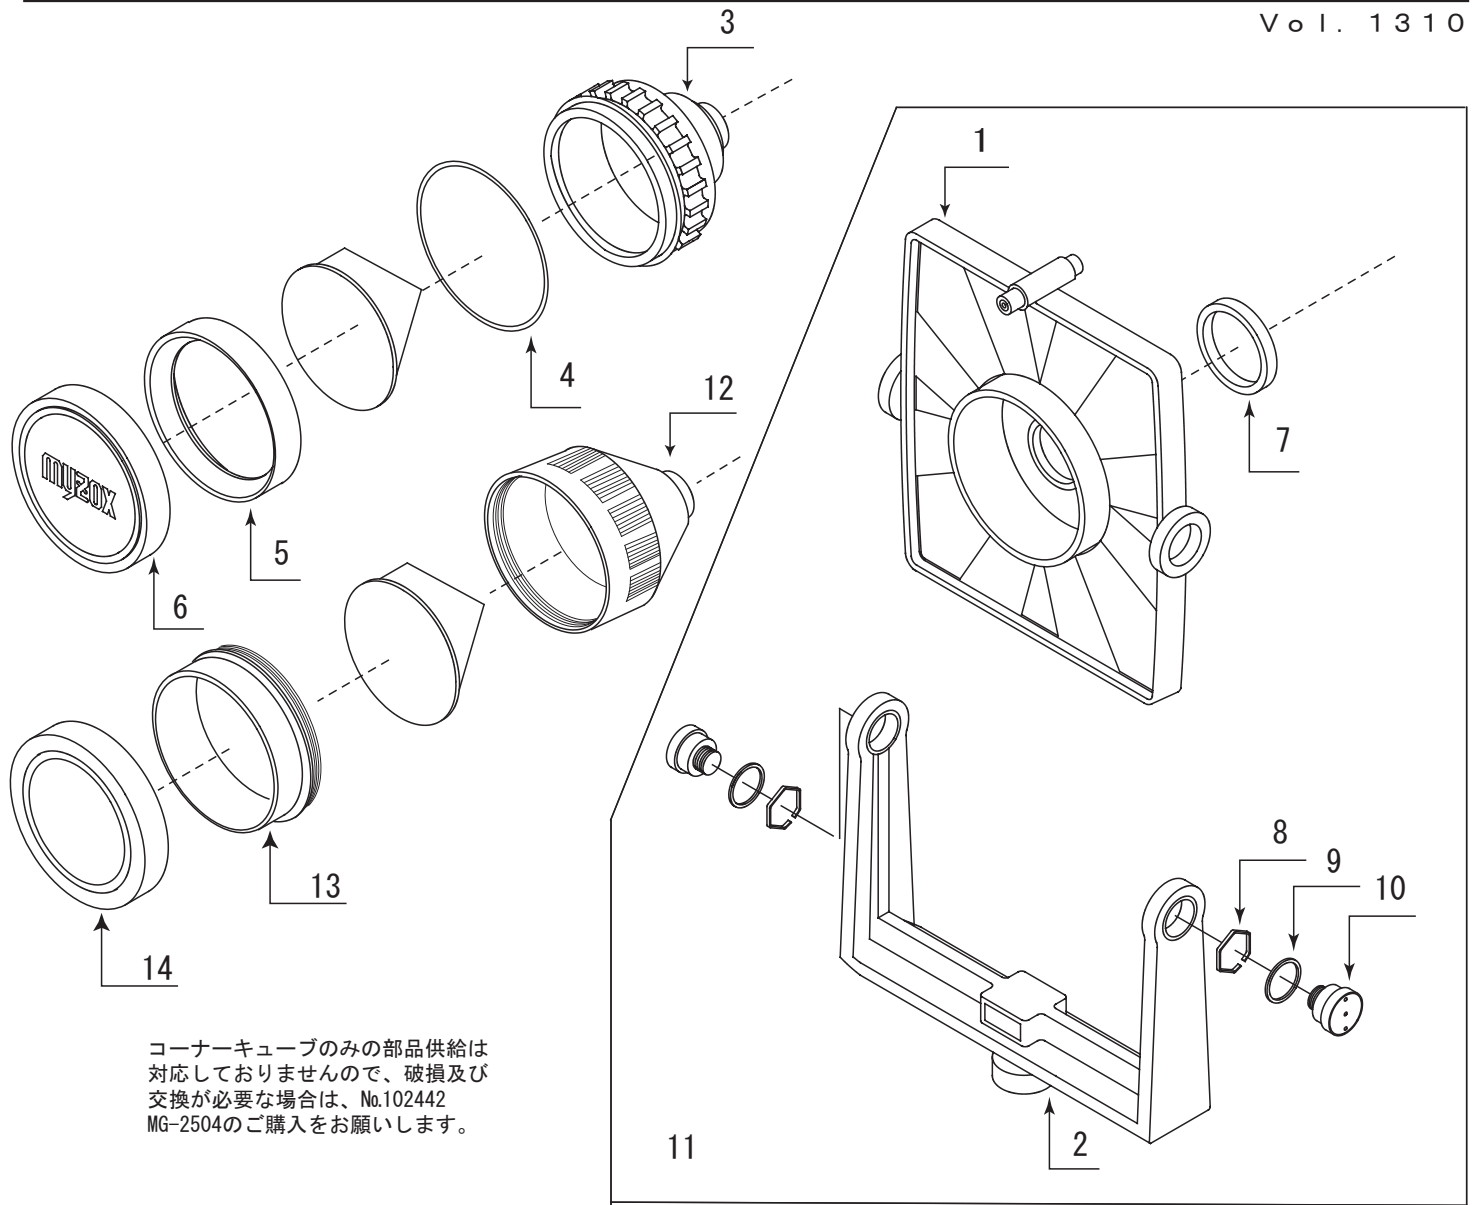

# プリズム/MG-2500 パーツリスト

Vol. 1310

イラスト番号	部品コード	部品名	備考
1	706053	ターゲット板	
2	706054	ヨーク	
3	注 706055	プリズム枠【旧】	ネジ切り部が雄ネジ加工
4	706057	プリズムパッキン	赤M4C
5	注 706052	プリズム押えモール【旧】	ネジ切り部が雌ネジ加工
6	注 706056	プリズムキャップ【旧】	MYZOX刻印あり 外径75Φ
7	706061	エンドキャップ	
8	706062	六角バネ	
9	706063	波ワッシャー	
10	706058	横軸	
11	706060	ターゲットホルダー一式	
—	706059	専用収納ケース	
12	注 706064	プリズム枠【現行品】	ネジ切り部が雌ネジ加工
13	注 706065	プリズム押えモール【現行品】	ネジ切り部が雄ネジ加工
14	注 706051	プリズムキャップ【現行品】	無地( MYZOX刻印なし) 外径74Φ

注  
プリズム枠とプリズム押えモール、プリズムキャップには、現行タイプと旧タイプが御座いますので、備考欄を参照願います。