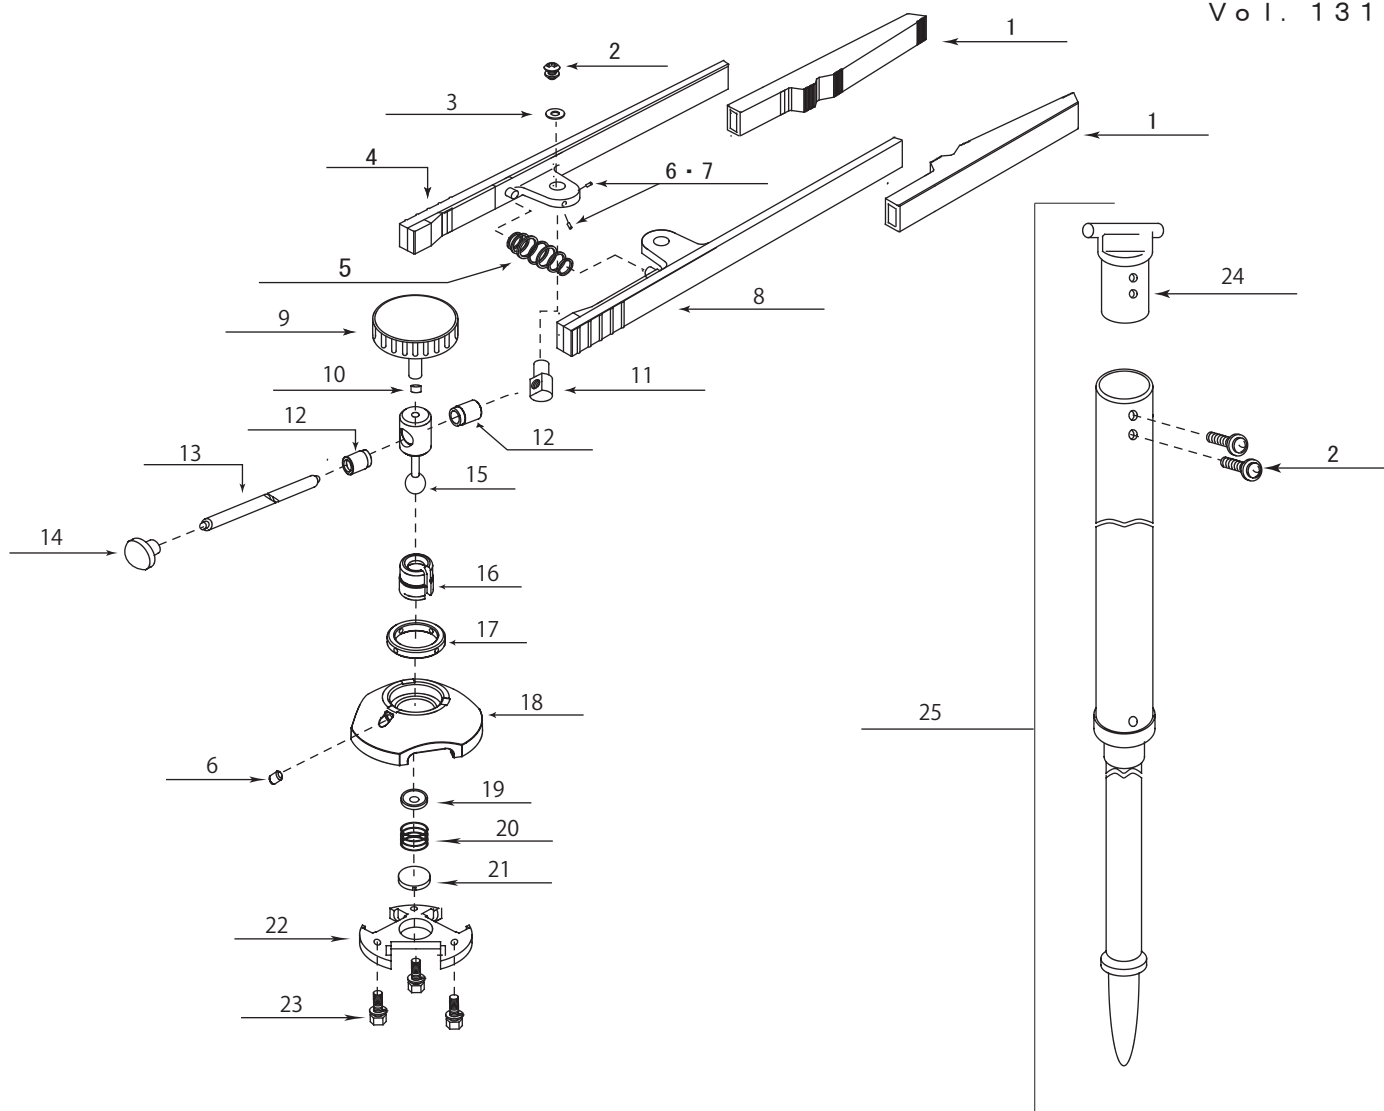

# ミニプリズム三脚/MPPS II パーツリスト

Vol. 1310

イラスト番号	部品コード	部品名	備考
1	702264	クリップキャップⅡ	2個必要
2	791049	十字穴付鍋小ネジM4×8 M4用バネ座金付	
3	792018	M4用平座金(Φ4.5×Φ10)	
4	702262-MY	クリップD(ネジ穴2箇所あり)	
5	702265	クリップスプリング	
6	791052	六角穴付止メネジ(ギザ先)M3×4	
7	791053	六角穴付止ネジ(クボミ先)M3×12	
8	702263-MY	クリップE	
9	702269	固定ネジ	固定ストッパー付
10	702275	固定ストッパー(樹脂部)	
11	702271	クリップ軸Ⅱ	
12	702335	バーホルダーメタル	
13	702268	スライドバー	
14	702270	脱落防止ノブ	
15	702274	一体型球軸Ⅱ	
16	702276	軸ホルダー	
17	702277	ホルダーリング	
18	702256	新脚頭A	
19	702259	軸受	
20	702260	球軸スプリング	
21	702261	スプリング押えモール	
22	702257-MY	脚頭B	
23	791050	六角ボルトM5×15 M5用バネ座金付	
24	702272-MY	接続体	
25	702273	脚部一式	
-	702278	ハサミ部一式(スライドバー付)	1~14(9・10・12除く)
-	702310	MPPS収納ケース(Bセット兼用)	