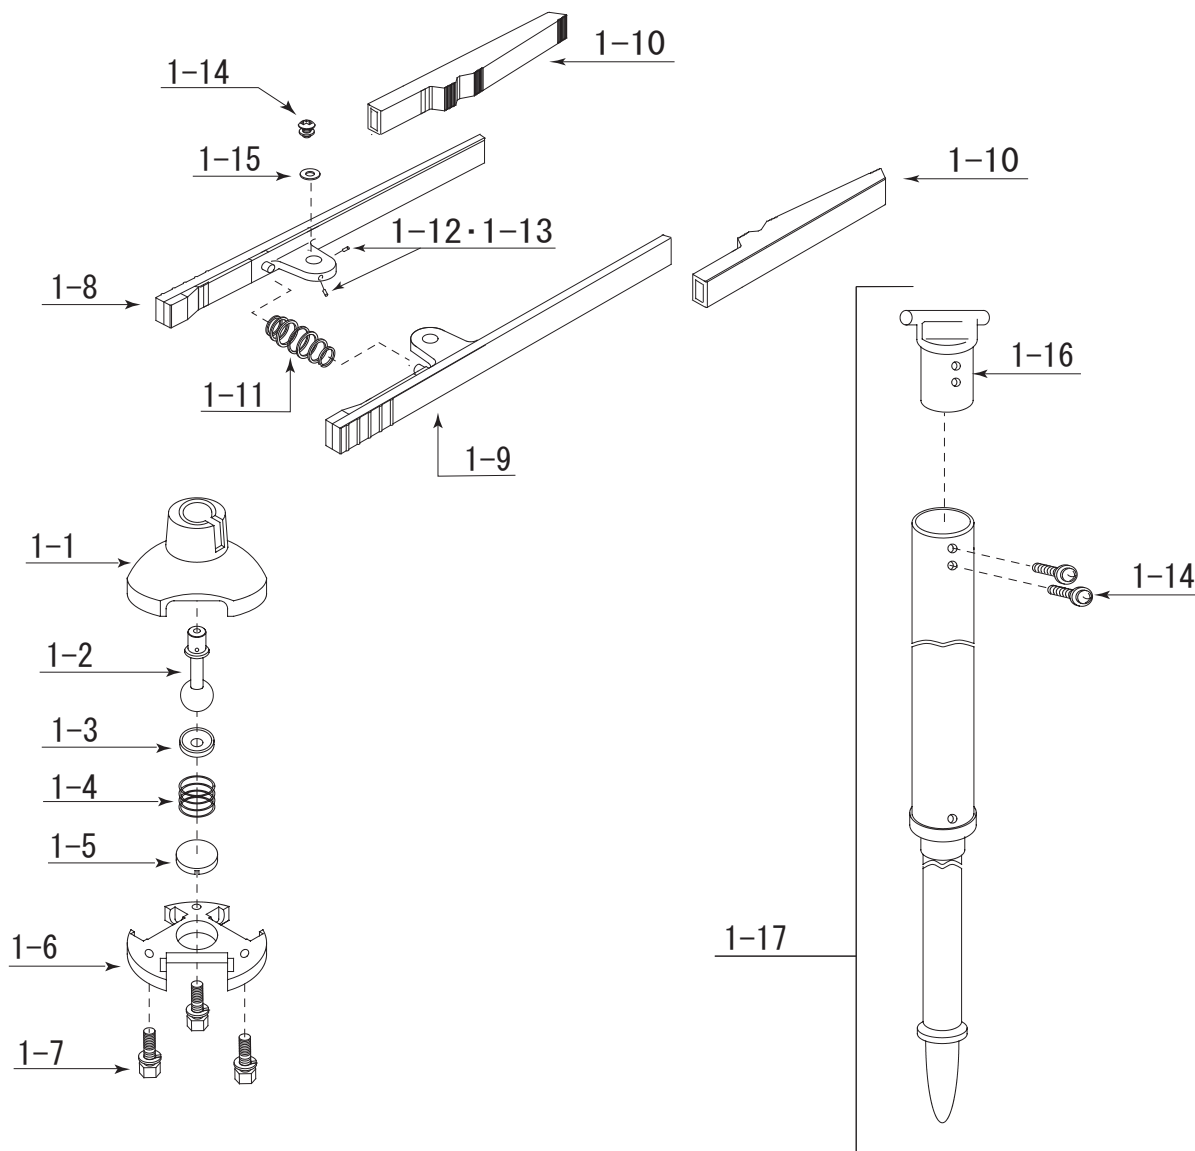

プリズム三脚／PPS パーツリスト

Vol. 1310

| イラスト番号 | 部品コード | 部品名 | 備考 |
|--------|-----------|------------------------|----|
| 1-1 | 702256-MY | 脚頭A | |
| 1-2 | 702258 | 球軸 | |
| 1-3 | 702259 | 軸受 | |
| 1-4 | 702260 | 球軸スプリング | |
| 1-5 | 702261 | スプリング押へモール | |
| 1-6 | 702257-MY | 脚頭B | |
| 1-7 | 791050 | 六角ボルト M5×15 M5用バネ座金付 | |
| 1-8 | 702262-MY | クリップD (ネジ穴2箇所あり) | |
| 1-9 | 702263-MY | クリップE | |
| 1-10 | 702264 | クリップキャップ2 | |
| 1-11 | 702265 | クリップスプリング | |
| 1-12 | 791052 | 六角穴付止メネジ (ギザ先) M3×4 | |
| 1-13 | 791053 | 六角穴付止ネジ (クボミ先) M3×12 | |
| 1-14 | 791049 | 十字穴付鍋小ネジ M4×8 M4用バネ座金付 | |
| 1-15 | 792018 | M4用平座金 (Φ4.5×Φ10) | |
| 1-16 | 702272-MY | 接続体 | |
| 1-17 | 702307 | 脚部一式 | |
| | 702311 | (F) PPS収納ケース(青) | |