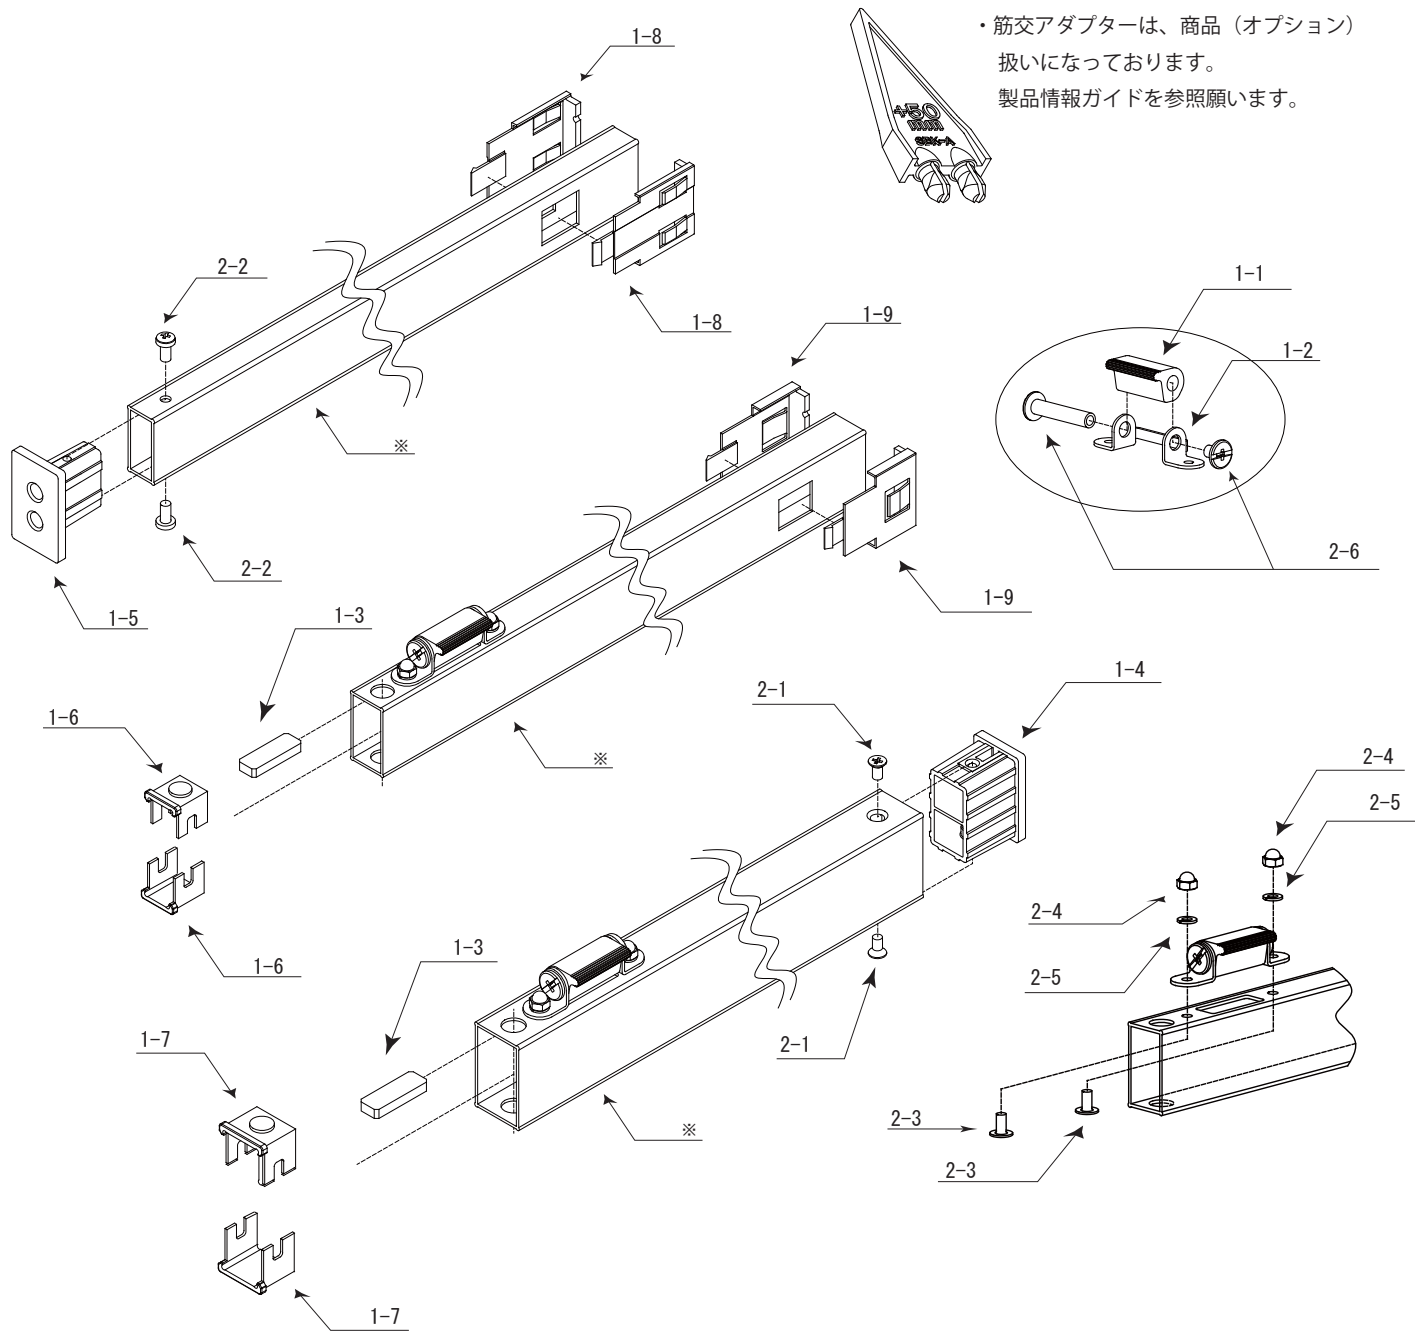

尺ボー君 (SBK-4 1/SBK-3 7) パーツリスト

Vol. 1310

※サッシ部のパーツ供給は、行っておりません。

イラスト番号	部品コード	部品名	備考
1-1	701400	ヨコハンドル	
1-2	701401	ハンドルベース	
1-3	701402	コマ	
1-4	701403	底部品	
1-5	701404	天部品	
1-6	701405	ガイドパーツA	
1-7	701406	ガイドパーツB	
1-8	701407	スライドパーツC	
1-9	701408	スライドパーツD	
2-1	791032	十字穴付き皿タップ M3×L8	
2-2	791033	十字穴付きナベタップ M3×L8	
2-3	791034	超極低頭ボルト M3×L6	トレクス形状 頭厚み08mm
2-4	791035	袋ナットM3用	
2-5	791036	バネ座金M3用	
2-6	791037	組みネジ 5×25(M4P0.75)	