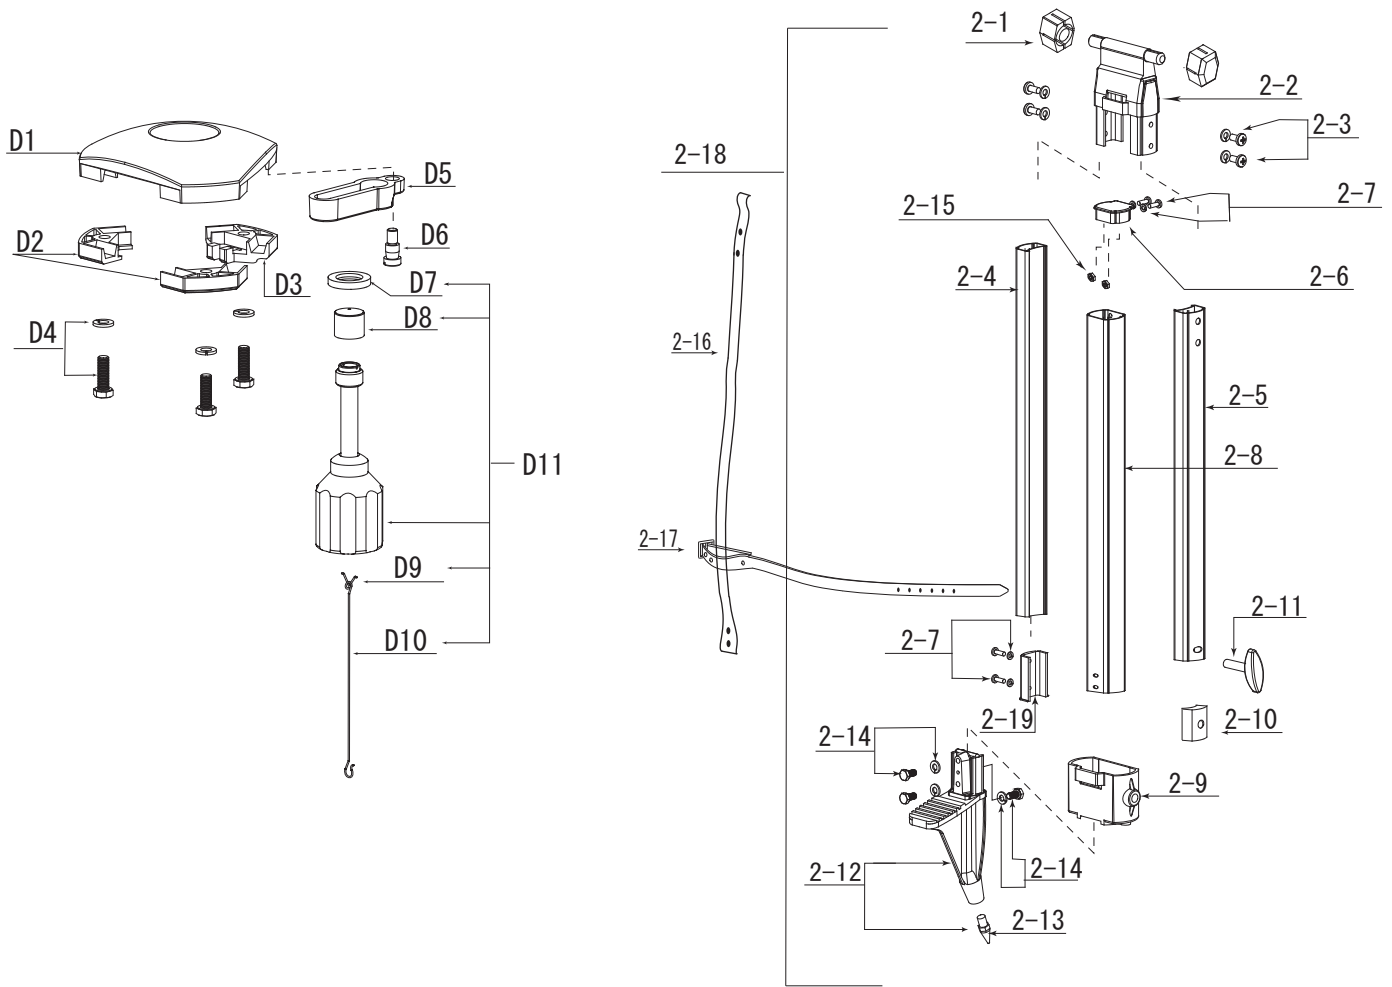

サンレグDX短脚/SDXS パーツリスト

Vol. 1310

| イラスト番号 | 部品コード | 部品名 | 備考 |
|--------|-----------|--------------------------|---------|
| D1 | 702026-MO | 脚頭(球面) オレンジ | |
| D2 | 702002-MO | クランクストッパー オレンジ | |
| D3 | 702003-MO | クランクストッパー2 オレンジ | |
| D4 | 791001 | 十字穴付六角ボルト M8×L25(ワッシャー付) | |
| D5 | 702027 | 球面用レール | |
| D6 | 702005 | レール軸ネジ | |
| D7 | 702029 | 球座金 | |
| D8 | 702009 | 定芯桿ネジキャップ 5/8インチ | |
| D9 | 702007 | レベル用Vフック(L、D用) | |
| D10 | 702008 | 錘球下げ金 | |
| D11 | 702028-MO | D用定芯桿セット オレンジ | |
| 2-1 | 702010 | パッキン | |
| 2-2 | 702050-MO | 接続体N オレンジ | |
| 2-3 | 791010 | 十字穴付鍋小ネジ M6×12(ワッシャー付) | |
| 2-4 | 706999 | 脚柱(短) 左 | |
| 2-5 | 706999 | 脚柱(短) 右 | |
| 2-6 | 702057-MO | 中棒蓋N(樹脂) オレンジ | |
| 2-7 | 791049 | 十字穴付鍋小ネジ M4×8(ワッシャー付) | |
| 2-8 | 706999 | 中棒(短) | |
| 2-9 | 702054-MO | 固定枠N オレンジ | |
| 2-10 | 702066 | 脚柱入レコ改良品 | |
| 2-11 | 702097-MO | 固定ネジ オレンジ(ストレートネジ) | |
| 2-12 | 702058-MS | 石突(先金付) シルバー | |
| 2-13 | 702021 | 石突先金 | |
| 2-14 | 791014 | 六角ボルト M6×12(ワッシャー付) | |
| 2-15 | 792500 | 六角ナット M4一種 | |
| 2-16 | 702077-MB | 背負バンド 黒 | 2011年変更 |
| 2-17 | 702078-MB | 締付バンド 黒 | 2011年変更 |
| 2-18 | 702056-SO | 脚部一式(脚バンド無) | |
| 2-19 | 702053 | 脚柱入レコ | |