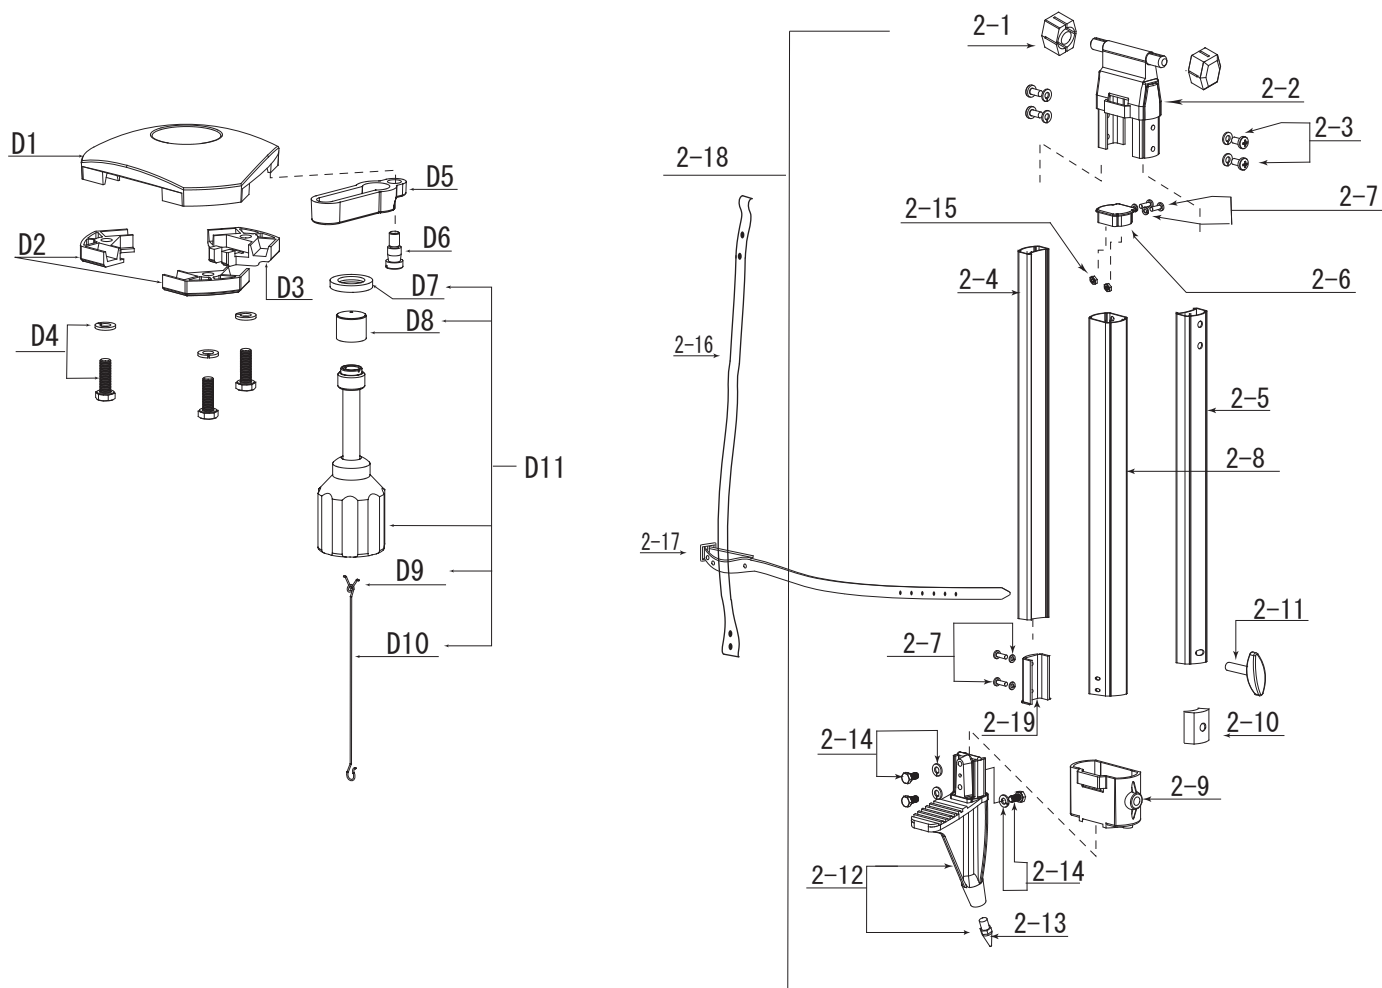

サンレッジDX短脚/SDXS パーツリスト

Vol. 1720

イラスト番号	部品コード	部品名	備考
D1	702026-MO	脚頭(球面) オレンジ	
D2	702002-MO	クランクストッパー オレンジ	
D3	702003-MO	クランクストッパー2 オレンジ	
D4	791001	十字穴付六角ボルト M8×L25(ワッシャー付)	
D5	702027	球面用レール	
D6	702005	レール軸ネジ	
D7	702029	球座金	
D8	702009	定芯桿ネジキャップ 5/8インチ	
D9	702007	レベル用Vフック(L、D用)	
D10	702008	錘球下げ金	
D11	702028-MO	D用定芯桿セット オレンジ	
2-1	702010	パッキン	
2-2	702050-MO	接続体N オレンジ	
2-3	791010	十字穴付鍋小ネジ M6×12(ワッシャー付)	
2-4	702122	脚柱(短) 左	
2-5	702121	脚柱(短) 右	
2-6	702057-MO	中棒蓋N(樹脂) オレンジ	
2-7	791008	十字穴付鍋小ネジ M4×12(ワッシャー付)	
2-8	702123	中棒(短)	
2-9	702054-MO	固定枠N オレンジ	
2-10	702066	脚柱入レコ改良品	
2-11	702097-MO	固定ネジ オレンジ(ストレートネジ)	
2-12	702058-MS	石突(先金付) シルバー	
2-13	702021	石突先金	
2-14	791014	六角ボルト M6×12(ワッシャー付)	
2-15	792500	六角ナット M4一種	
2-16	702077-MB	背負バンド 黒	2011年変更
2-17	702078-MB	締付バンド 黒	2011年変更
2-18	702056-SO	脚部一式(脚バンド無)	
2-19	702053	脚柱入レコ	