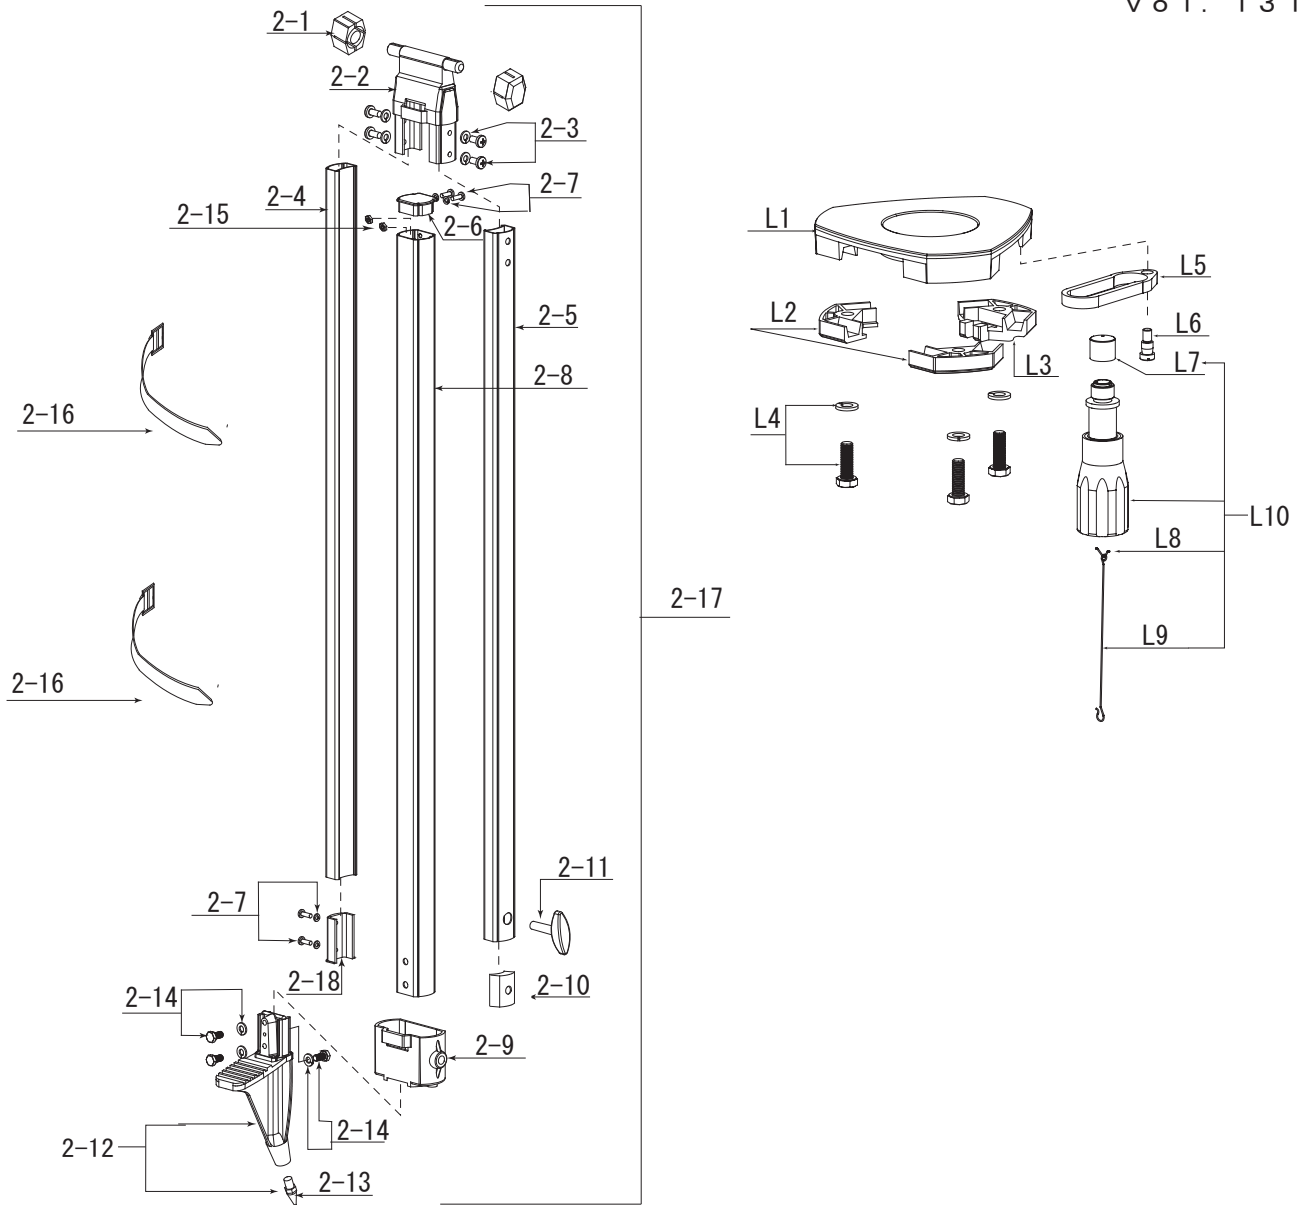

スカイレッグ / SKY-OL パーツリスト

Vol. 1310

イラスト番号	部品コード	部品名	備考
L1	702001-MO	脚頭(平面) オレンジ	
L2	702002-MO	クランクストッパー オレンジ	
L3	702003-MO	クランクストッパー2 オレンジ	
L4	791001	十字穴付六角ボルト M8×L25(ワッシャー付)	
L5	702004	レベル用レール	
L6	702005	レール軸ネジ	
L7	702009	定芯桿ネジキャップ 5/8インチ	
L8	702007	レベル用Vフック	
L9	702008	錘球下げ金	
L10	702006-MO	L用定芯桿セット オレンジ	
2-1	702010	パッキン	
2-2	702050-MO	接続体N オレンジ	
2-3	791010	十字穴付鍋小ネジ M6×12(ワッシャー付)	
2-4	702052-LO	脚柱N(長) 左	
2-5	702051-LO	脚柱N(長) 右	
2-6	702057-MO	中棒蓋N(樹脂) オレンジ	
2-7	791049	十字穴付鍋小ネジ M4×8(ワッシャー付)	
2-8	702056-LO	中棒N(長)	
2-9	702054-MO	固定枠N オレンジ	
2-10	702066	脚柱入レコ改良品	
2-11	702097-MO	固定ネジ オレンジ(ストレートネジ)	
2-12	702058-MS	石突(先金付) シルバー	
2-13	702021	石突先金	
2-14	791014	六角ボルト M6×12(ワッシャー付)	
2-15	792500	六角ナット M4一種	
2-16	702058	脚固定バンド	
2-17	702053-MO	脚部一式(脚固定バンド 無)	
2-18	702053	脚柱入レコ	