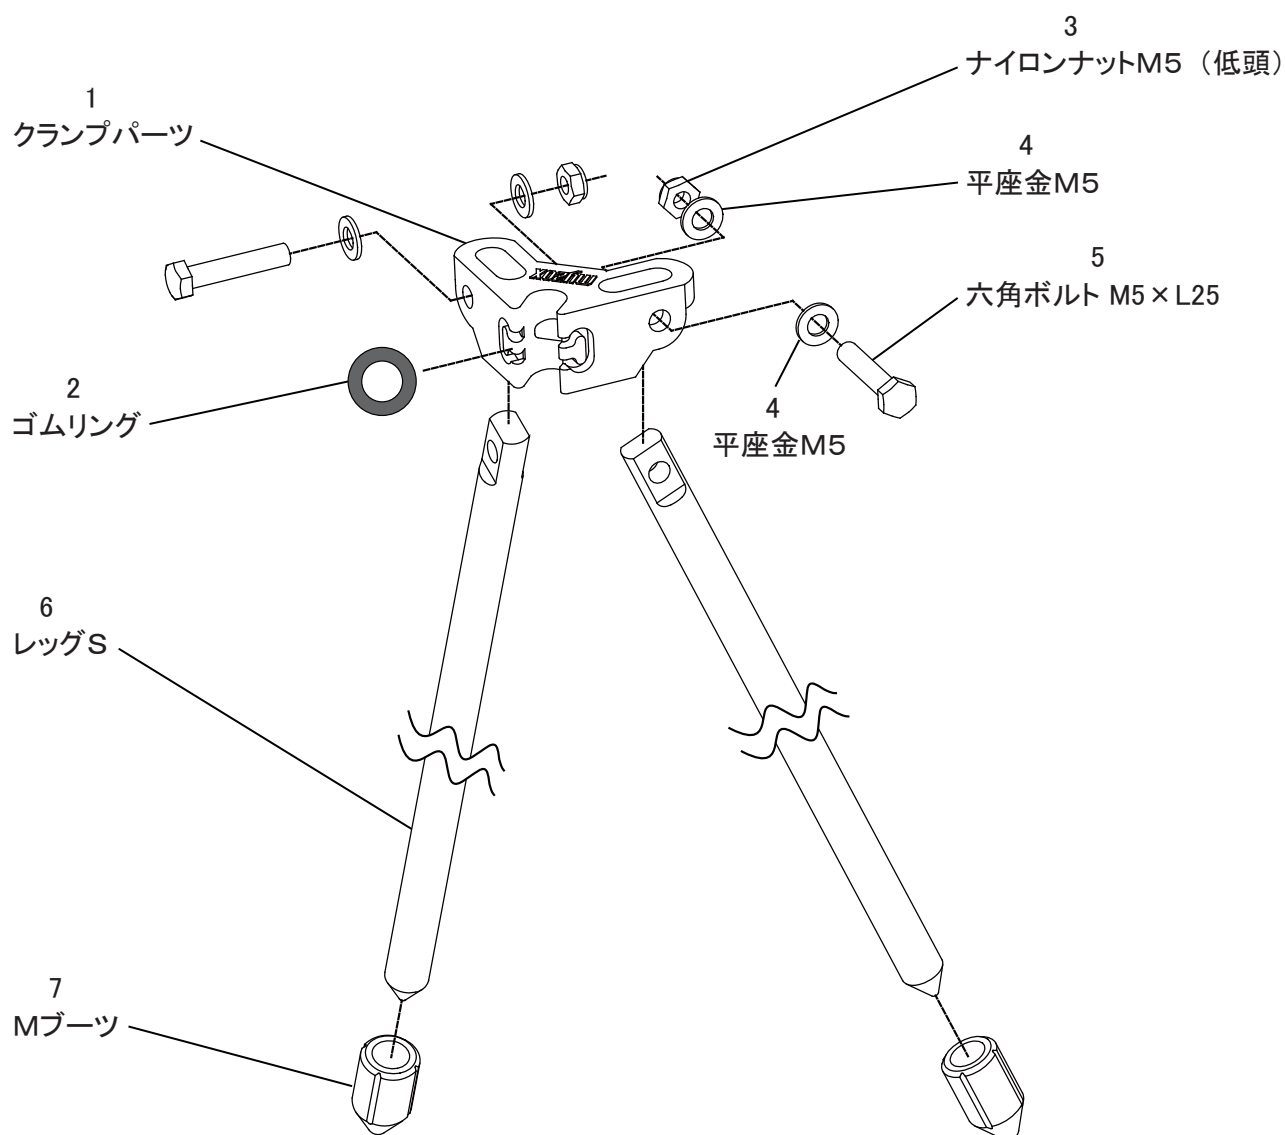

# 簡易ピンポールスタンド／SPS パーツリスト

Vol. 1310

イラスト番号	部品コード	部品名	備考
1	702280	クランプパーツ	
2	702281	ゴムリング	
3	791153	ナイロンナットM5(低頭)	
4	791154	平座金M5	
5	791155	六角ボルトM5×L25	
6	702282	レッグS	
7	702283	Mブーツ	