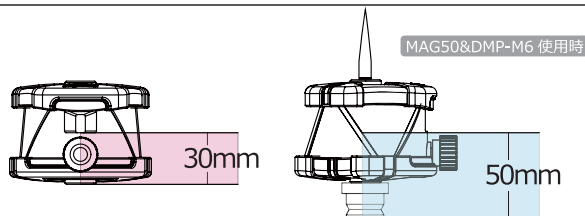

最も広く使われている9mmφポールを使用

優れたメンテナンス性

プリズム部独立構造の為、万が一破損しても個別交換が可能

プリズム高 確認窓

プリズム部の独立構造

スライド設置可能

視準可能範囲 Targetable range

プリズム高 Prism center height

製品仕様 Specifications

型式 : Z-220
 サイズ : 93×82×60mm
 重量 : 196g
 定数 : 0mm
 測定距離 : 5~600m*
 * 測定距離は観測条件による

セット内容 Set contents

- ・ Z-220 本体
- ・ ガラス保護バンド
- ・ ピンポール用水準器 PC-40L
- ・ ポールアダプター MAG50
- ・ 石突 DMP-M6
- ・ 取扱説明書
- ・ 収納ポーチ