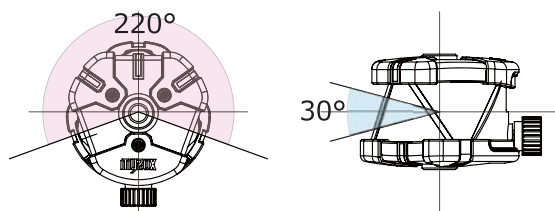

自動追尾用プリズム
Wide Angle Reflecting Target

ZERO220

すべては「ZERO」から始まる

視準可能範囲 220°

360°プリズムの構造を見直し、ほぼ同等機能を保持。新機能の追加とともにコストを低減

プリズム定数 0mm

ZERO220 はスライド式多角プリズムにおいて初めて定数 0mm を実現

9mmφポール対応

最も広く使われている9mmφポールを使用

優れたメンテナンス性

プリズム部独立構造の為、万が一破損しても個別交換が可能

プリズム高 確認窓

プリズム部の独立構造

スライド設置可能

視準可能範囲 Targetable range

プリズム高 Prism center height

製品仕様 Specifications

型式 : Z-220
 サイズ : 93×82×60mm
 重量 : 196g
 定数 : 0mm
 測定距離 : 5~600m*
 * 測定距離は観測条件による

セット内容 Set contents

- ・ Z-220 本体
- ・ ガラス保護バンド
- ・ ピンポール用水準器 PC-40L
- ・ ポールアダプター MAG50
- ・ 石突 DMP-M6
- ・ 取扱説明書
- ・ 収納ポーチ