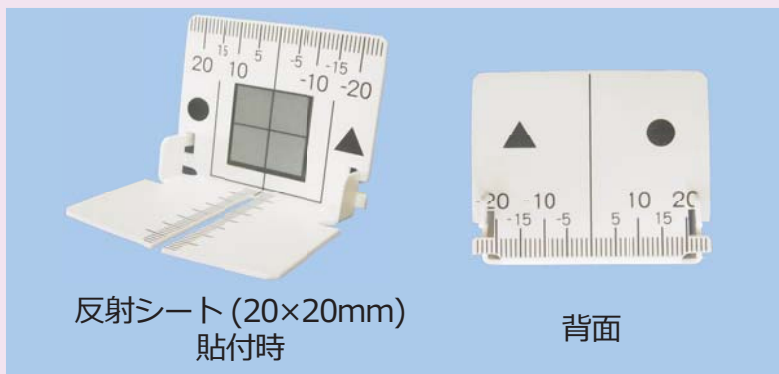

タテ墨ターゲット エスライン TPL-20

墨出し作業において、杭上の通り芯の確認を簡単に行い
反射シートを用いる事で、求点を素早く求める事ができます。

コードNo.	型式/タイプ	仕様	希望小売価格() 内税込
220393	TPL-20	反射シート 1 枚付属 50×80mm	¥ 1,000 (¥ 1,080)