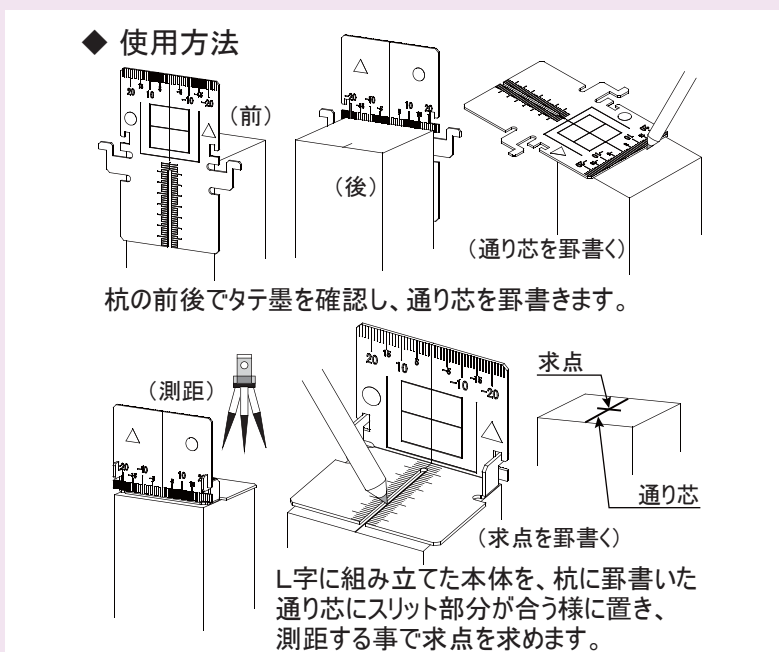

タテ墨ターゲット エスライン TPL-20

墨出し作業において、杭上の通り芯の確認を簡単に行い
反射シートを用いる事で、求点を素早く求める事ができます。

コードNo.	型式/タイプ	仕様	希望小売価格() 内税込
220393	TPL-20	反射シート 1 枚付属 50×80mm	¥ 1,000 (¥ 1,080)