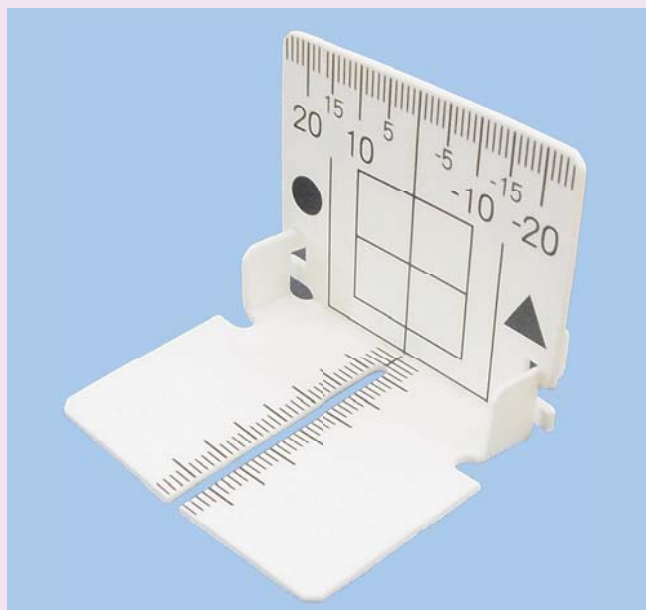

タテ墨ターゲット エスライン TPL-20

墨出し作業において、杭上の通り芯の確認を簡単に行い
反射シートを用いる事で、求点を素早く求める事ができます。

コードNo.	型式/タイプ	仕様	希望小売価格() 内税込
220393	TPL-20	反射シート 1 枚付属 50×80mm	¥ 1,000 (¥ 1,080)