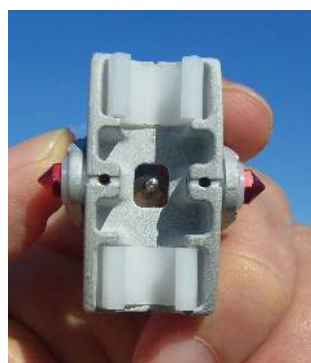

コンパクトプリズム「パチプリ」M-700CP

狭い場所でも
威力を発揮する
0.7
インチ最小プリズム

コンパクトプリズム「パチプリ」M-700CP

- 従来のプリズムとは違う固定方式でDMピンポールにパチッとはめ込みます。
- 上下スライドも可能。
- プリズム裏面が開いている為、DMピンポール赤白の境目に合わせやすく高さの確認が簡単です。
- DMピンポールをはめ込むクリップ部は樹脂となっており、パーツ交換可能です。

- 壁際により近い位置、狭い場所での測量に最適なプリズムです。
- プリズム定数は0mmです。
- 壁面測定時には、DMピンポール半分の4.5mmを加算してください。

■ コーナーアダプター使用例

※オフセット0mmのみ
プリズム単体
+
コーナーアダプター
(入墨)

※オフセット0mmのみ
プリズム単体
+
コーナーアダプター
(出墨)

■ 仕様

| | |
|---------|------------|
| プリズム本体 | オフセット0mm |
| 使用ピンポール | 9mmφ |
| プリズム径 | 0.7インチ |
| サイズ | 33×28×38mm |

■ セット内容

■ 別売品

パチプリ交換用
プリズム単体

| コードNo. | 品名 | 型式/タイプ | 仕様 | 希望小売価格 () 内税込 |
|--------|-----------------|---------|--------------|-------------------|
| 219431 | コンパクトプリズム「パチプリ」 | M-700CP | 本体セット | ¥26,000 (¥28,080) |
| 219432 | コンパクト水準器 | PC-40 | 水準器40' / 2mm | ¥3,300 (¥3,564) |
| 219893 | パチプリ用プリズム単体 | M-704R | φ24×17.2mm | ¥15,600 (¥16,848) |