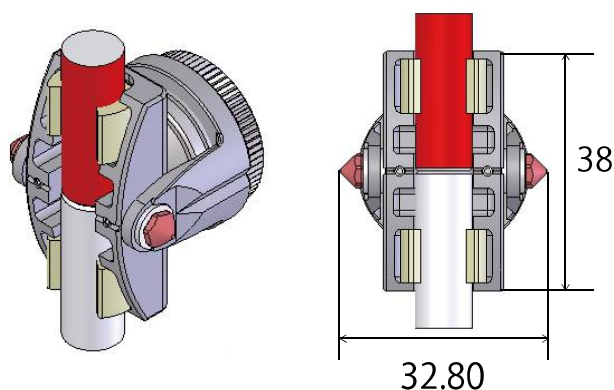

コンパクトプリズム「パチプリ」M-700CP

狭い場所でも
威力を発揮する
0.7
インチ最小プリズム

コンパクトプリズム「パチプリ」M-700CP

- 従来のプリズムとは違う固定方式でDMピンポールにパチッとはめ込みます。
- 上下スライドも可能。
- プリズム裏面が開いている為、DMピンポール赤白の境目に合わせやすく高さの確認が簡単です。
- DMピンポールをはめ込むクリップ部は樹脂となっており、パーツ交換可能です。

- 壁際により近い位置、狭い場所での測量に最適なプリズムです。
- プリズム定数は0mmです。
- 壁面測定時には、DMピンポール半分の4.5mmを加算してください。

■ コーナーアダプター使用例

※オフセット0mmのみ
プリズム単体
+
コーナーアダプター
(入墨)

※オフセット0mmのみ
プリズム単体
+
コーナーアダプター
(出墨)

■ 仕様

| | |
|---------|------------|
| プリズム本体 | オフセット0mm |
| 使用ピンポール | 9mmφ |
| プリズム径 | 0.7インチ |
| サイズ | 33×28×38mm |

■ セット内容

■ 別売品

パチプリ交換用
プリズム単体

| コードNo. | 品名 | 型式/タイプ | 仕様 | 希望小売価格 () 内税込 |
|--------|-----------------|---------|--------------|-------------------|
| 219431 | コンパクトプリズム「パチプリ」 | M-700CP | 本体セット | ¥26,000 (¥28,080) |
| 219432 | コンパクト水準器 | PC-40 | 水準器40' / 2mm | ¥3,300 (¥3,564) |
| 219893 | パチプリ用プリズム単体 | M-704R | φ24×17.2mm | ¥15,600 (¥16,848) |