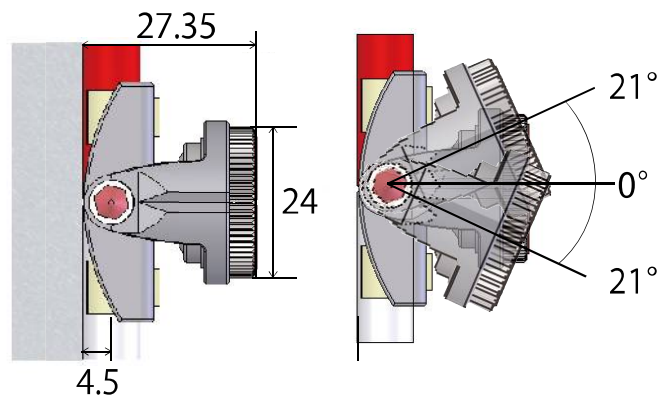

コンパクトプリズム「パチプリ」M-700CP

狭い場所でも
威力を発揮する
0.7
インチ最小プリズム

コンパクトプリズム「パチプリ」M-700CP

- 従来のプリズムとは違う固定方式でDMピンポールにパチッとはめ込みます。
- 上下スライドも可能。
- プリズム裏面が開いている為、DMピンポール赤白の境目に合わせやすく高さの確認が簡単です。
- DMピンポールをはめ込むクリップ部は樹脂となっており、パーツ交換可能です。

- 壁際により近い位置、狭い場所での測量に最適なプリズムです。
- プリズム定数は0mmです。
- 壁面測定時には、DMピンポール半分の4.5mmを加算してください。

■ コーナーアダプター使用例

※オフセット0mmのみ
プリズム単体
+
コーナーアダプター
(入墨)

※オフセット0mmのみ
プリズム単体
+
コーナーアダプター
(出墨)

■ 仕様

| | |
|---------|------------|
| プリズム本体 | オフセット0mm |
| 使用ピンポール | 9mmφ |
| プリズム径 | 0.7インチ |
| サイズ | 33×28×38mm |

■ セット内容

■ 別売品

パチプリ交換用
プリズム単体

| コードNo. | 品名 | 型式/タイプ | 仕様 | 希望小売価格 () 内税込 |
|--------|-----------------|---------|--------------|-------------------|
| 219431 | コンパクトプリズム「パチプリ」 | M-700CP | 本体セット | ¥26,000 (¥28,080) |
| 219432 | コンパクト水準器 | PC-40 | 水準器40' / 2mm | ¥3,300 (¥3,564) |
| 219893 | パチプリ用プリズム単体 | M-704R | φ24×17.2mm | ¥15,600 (¥16,848) |