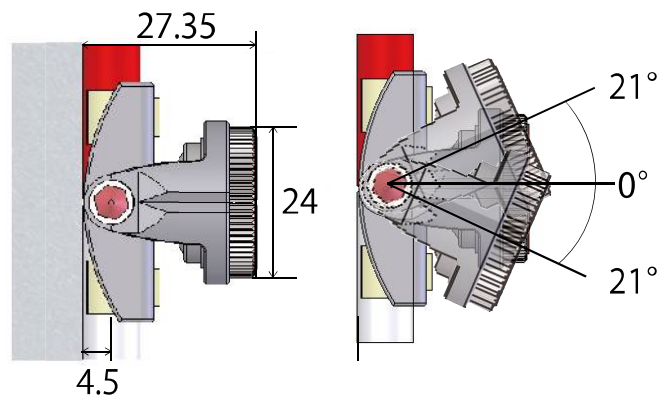

コンパクトプリズム「パチプリ」M-700CP

狭い場所でも
威力を発揮する
0.7
インチ最小プリズム

コンパクトプリズム「パチプリ」M-700CP

- 従来のプリズムとは違う固定方式でDMピンポールにパチッとはめ込みます。
- 上下スライドも可能。
- プリズム裏面が開いている為、DMピンポール赤白の境目に合わせやすく高さの確認が簡単です。
- DMピンポールをはめ込むクリップ部は樹脂となっており、パーツ交換可能です。

- 壁際により近い位置、狭い場所での測量に最適なプリズムです。
- プリズム定数は0mmです。
- 壁面測定時には、DMピンポール半分の4.5mmを加算してください。

■ コーナーアダプター使用例

※オフセット0mmのみ
プリズム単体
+
コーナーアダプター
(入墨)

※オフセット0mmのみ
プリズム単体
+
コーナーアダプター
(出墨)

■ 仕様

プリズム本体	オフセット0mm
使用ピンポール	9mmφ
プリズム径	0.7インチ
サイズ	33×28×38mm

■ セット内容

■ 別売品

パチプリ交換用
プリズム単体

コードNo.	品名	型式/タイプ	仕様	希望小売価格 () 内税込
219431	コンパクトプリズム「パチプリ」	M-700CP	本体セット	¥26,000 (¥28,080)
219432	コンパクト水準器	PC-40	水準器40' / 2mm	¥3,300 (¥3,564)
219893	パチプリ用プリズム単体	M-704R	φ24×17.2mm	¥15,600 (¥16,848)