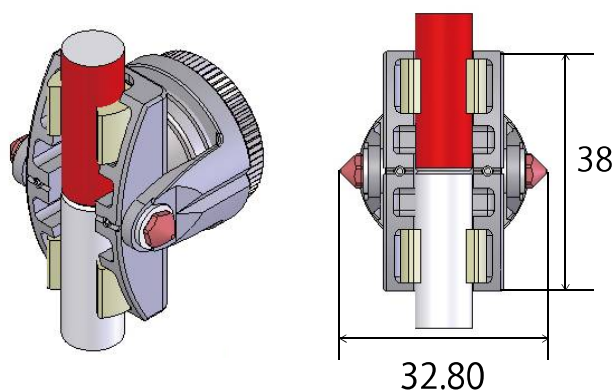

コンパクトプリズム「パチプリ」M-700CP

狭い場所でも
威力を発揮する
0.7
インチ最小プリズム

コンパクトプリズム「パチプリ」M-700CP

- 従来のプリズムとは違う固定方式でDMピンポールにパチッとはめ込みます。
- 上下スライドも可能。
- プリズム裏面が開いている為、DMピンポール赤白の境目に合わせやすく高さの確認が簡単です。
- DMピンポールをはめ込むクリップ部は樹脂となっており、パーツ交換可能です。

- 壁際により近い位置、狭い場所での測量に最適なプリズムです。
- プリズム定数は0mmです。
- 壁面測定時には、DMピンポール半分の4.5mmを加算してください。

■ コーナーアダプター使用例

※オフセット0mmのみ
プリズム単体
+
コーナーアダプター
(入墨)

※オフセット0mmのみ
プリズム単体
+
コーナーアダプター
(出墨)

■ 仕様

プリズム本体	オフセット0mm
使用ピンポール	9mmφ
プリズム径	0.7インチ
サイズ	33×28×38mm

■ セット内容

■ 別売品

パチプリ交換用
プリズム単体

コードNo.	品名	型式/タイプ	仕様	希望小売価格 () 内税込
219431	コンパクトプリズム「パチプリ」	M-700CP	本体セット	¥26,000 (¥28,080)
219432	コンパクト水準器	PC-40	水準器40' / 2mm	¥3,300 (¥3,564)
219893	パチプリ用プリズム単体	M-704R	φ24×17.2mm	¥15,600 (¥16,848)