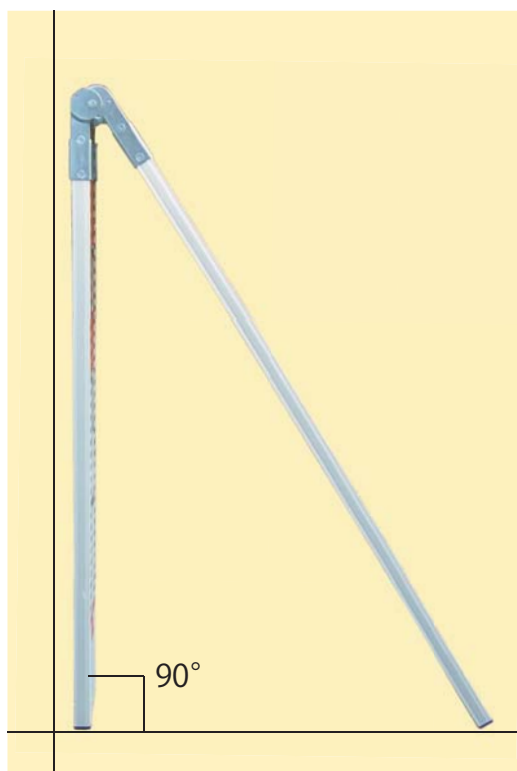

# ニツ折標尺 LR-56 64mm幅

自立するアルミ製標尺、収納・持ち運びに便利です。

### 特長

- スチール折れ金具付きで、使いやすく丈夫です。
- フリーロッドと同じ幅なので組合せてご使用いただけます。
- 50cm目盛側を垂直に自立させられます。

### 仕様

- 伸身長：1.1 m (5 : 6)
- 折畳時：60 cm
- 重量：770 g
- 本体素材：アルミ製
- ロット幅：64 mm
- 厚さ：13 mm

表 裏

コードNo.	型式/タイプ	仕様	希望小売価格( )内税込
220409	LR-56	1.1m×2ツ折	¥5,400 (¥5,832)