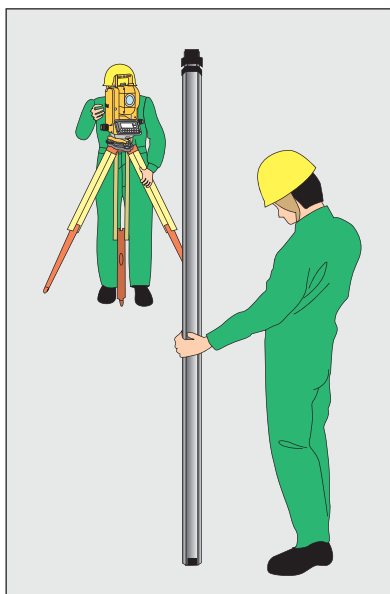

myzox

山林での測量時に持ち運びに便利な
3m×3段を追加発売！

反射スタッフ

1m毎のイエロー/シルバー全面反射！

横断測量に最適な反射シート付きアルミスタッフ

特長

- 高低差の測定のみならず、測距も出来ることで、大幅な作業性のアップが可能になります。
- シート面がイエロー/シルバーになり、山林等の薄暗いところでも見やすくなりました。
- ボタン保護シール付き。

仕様

- 5mm/10mm目盛
- 1m毎のイエロー/シルバー表示
- 直読数字表示
- 約5~150mの測距可
(機種や環境によって前後します。又、測定出来ない機種もあります。)

付属品

- ケース

コードNo.	211101	211102	220871
サイズ	5m3段	5m4段	3m3段
型式	RFC-53	RFC-54	RFC-33
全縮時	1,836mm	1,445mm	1,146mm
重量	1,57kg	1,74kg	0,95kg
希望小売価格	¥41,750	¥44,550	¥32,500