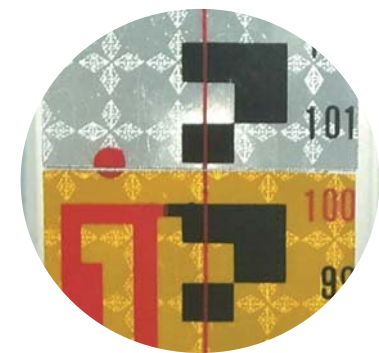

myzox

山林での測量時に持ち運びに便利な
3m×3段を追加発売！

反射スタッフ

1m毎のイエロー/シルバー全面反射！

横断測量に最適な反射シート付きアルミスタッフ

特長

- 高低差の測定のみならず、測距も出来ることで、大幅な作業性のアップが可能になります。
- シート面がイエロー/シルバーになり、山林等の薄暗いところでも見やすくなりました。
- ボタン保護シール付き。

仕様

- 5mm/10mm目盛
- 1m毎のイエロー/シルバー表示
- 直読数字表示
- 約5~150mの測距可
(機種や環境によって前後します。又、測定出来ない機種もあります。)

付属品

- ケース

コードNo.	211101	211102	220871
サイズ	5m3段	5m4段	3m3段
型式	RFC-53	RFC-54	RFC-33
全縮時	1,836mm	1,445mm	1,146mm
重量	1,57kg	1,74kg	0,95kg
希望小売価格	¥41,750	¥44,550	¥32,500