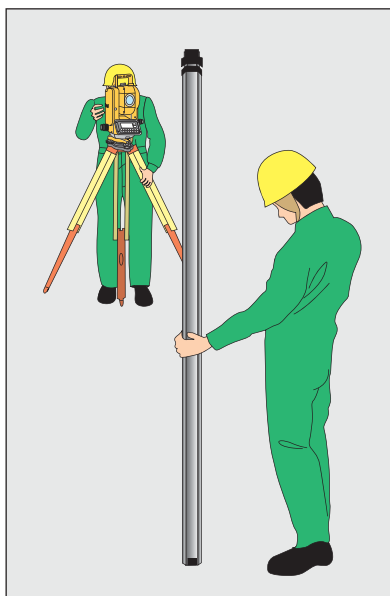

# myzox

山林での測量時に持ち運びに便利な  
3m×3段を追加発売！

## 反射スタッフ

1m毎のイエロー/シルバー全面反射！

### 横断測量に最適な反射シート付きアルミスタッフ

#### 特長

- 高低差の測定のみならず、測距も出来ることで、大幅な作業性のアップが可能になります。
- シート面がイエロー/シルバーになり、山林等の薄暗いところでも見やすくなりました。
- ボタン保護シール付き。