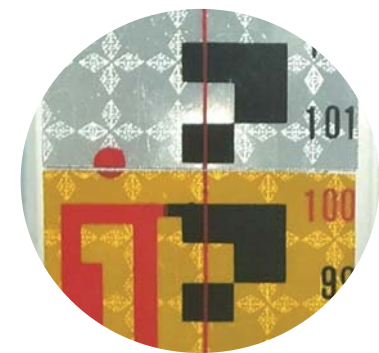

## 反射スタッフ

1m毎のイエロー/シルバー全面反射！

### 横断測量に最適な反射シート付きアルミスタッフ

#### 特長

- 高低差の測定のみならず、測距も出来ることで、大幅な作業性のアップが可能になります。
- シート面がイエロー/シルバーになり、山林等の薄暗いところでも見やすくなりました。
- ボタン保護シール付き。

#### 仕様

- 5mm/10mm目盛
- 1m毎のイエロー/シルバー表示
- 直読数字表示
- 約5~150mの測距可  
(機種や環境によって前後します。又、測定出来ない機種もあります。)