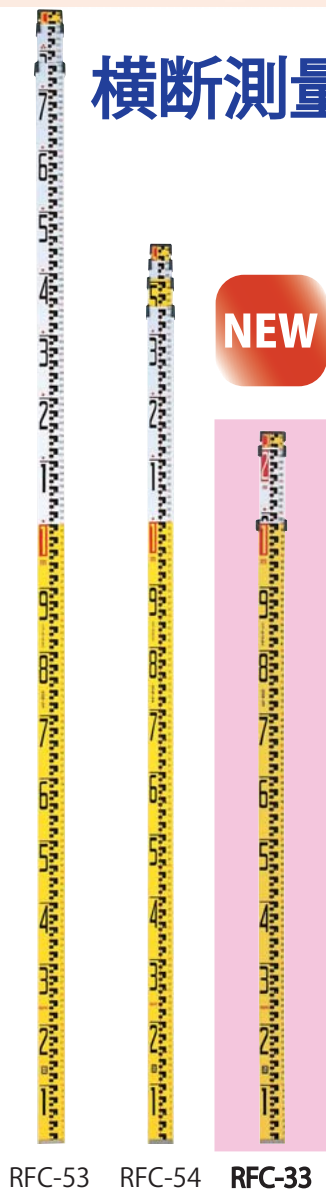

myzox

山林での測量時に持ち運びに便利な
3m×3段を追加発売！

反射スタッフ

1m毎のイエロー/シルバー全面反射！

横断測量に最適な反射シート付きアルミスタッフ

特長

- 高低差の測定のみならず、測距も出来ることで、大幅な作業性のアップが可能になります。
- シート面がイエロー/シルバーになり、山林等の薄暗いところでも見やすくなりました。
- ボタン保護シール付き。

仕様

- 5mm/10mm目盛
- 1m毎のイエロー/シルバー表示
- 直読数字表示
- 約5~150mの測距可
(機種や環境によって前後します。又、測定出来ない機種もあります。)

付属品

- ケース

コードNo.	211101	211102	220871
サイズ	5m3段	5m4段	3m3段
型式	RFC-53	RFC-54	RFC-33
全縮時	1,836mm	1,445mm	1,146mm
重量	1,57kg	1,74kg	0,95kg
希望小売価格	¥41,750	¥44,550	¥32,500