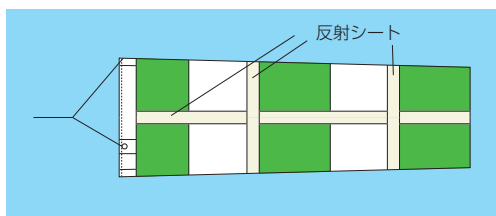

吹き流し(エクスラン製)早見表付 OT-908 / OT-909

- エクスランタイプ
- 400φ×1500mm…OT-908
赤/白/赤、緑/白/緑
- 670φ×2000mm…OT-909
赤/白/赤/白、緑/白/緑/白

取付金具：ステンレス製 48.6φmmパイプ用
リング 3個、360°フリー回転

3009001	吹き流し 赤/白 早見表付	400φ×1500mm	OT-908	¥15,000 (15,750)
3009002	吹き流し 緑/白 早見表付	400φ×1500mm	OT-908	¥15,000 (15,750)
3009003	吹き流し 赤/白 早見表付	670φ×2000mm	OT-909	¥43,000 (45,150)
3009004	吹き流し 緑/白 早見表付	670φ×2000mm	OT-909	¥43,000 (45,150)
3009005	取付金具	48.6φmm用		¥7,000 (7,350)

吹き流し(テトロン製)早見表付 OT-915

- リーズナブルなテトロンタイプ
- 400φ×1500mm…OT-915
- 赤/白/赤、緑/白/緑

取付金具：ステンレス製 48.6φmmパイプ用
リング 3個、360°フリー回転

3009006	吹き流し 赤/白 早見表付	400φ×1500mm	OT-915	¥9,000 (9,450)
3009007	吹き流し 緑/白 早見表付	400φ×1500mm	OT-915	¥9,000 (9,450)
3009005	取付金具	48.6φmm用		¥7,000 (7,350)

吹き流し(ポリエステルメッシュ)高速道路タイプ早見表付 OT-916 / OT-917

- ポリエステルメッシュタイプ
- 反射シート(クロス or リング)幅70mm
- 670φ×2000mm (56.0φmm)
- 緑/白/緑/白/緑

取付金具：ステンレス製 48.6φmmパイプ用
リング 3個、360°フリー回転

3009008	吹き流し 緑/白 メッシュ&反射シートクロス		OT-916	¥77,000 (80,850)
3009009	吹き流し 緑/白 メッシュ&反射シートリング		OT-917	¥65,000 (68,250)
3009005	取付金具	48.6φmm用		¥7,000 (7,350)