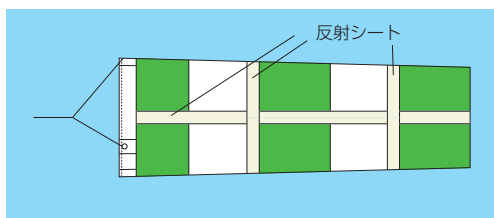

吹き流し(エクスラン製)早見表付 OT-908 / OT-909

- エクスランタイプ
- 400φ×1500mm…OT-908
赤/白/赤、緑/白/緑
- 670φ×2000mm…OT-909
赤/白/赤/白、緑/白/緑/白

取付金具：ステンレス製 48.6φmmパイプ用
リング 3個、360°フリー回転

3009001	吹き流し 赤/白 早見表付	400φ×1500mm	OT-908	¥15,000 (15,750)
3009002	吹き流し 緑/白 早見表付	400φ×1500mm	OT-908	¥15,000 (15,750)
3009003	吹き流し 赤/白 早見表付	670φ×2000mm	OT-909	¥43,000 (45,150)
3009004	吹き流し 緑/白 早見表付	670φ×2000mm	OT-909	¥43,000 (45,150)
3009005	取付金具	48.6φmm用		¥7,000 (7,350)

吹き流し(テトロン製)早見表付 OT-915

- リーズナブルなテトロンタイプ
- 400φ×1500mm…OT-915
- 赤/白/赤、緑/白/緑

取付金具：ステンレス製 48.6φmmパイプ用
リング 3個、360°フリー回転

3009006	吹き流し 赤/白 早見表付	400φ×1500mm	OT-915	¥9,000 (9,450)
3009007	吹き流し 緑/白 早見表付	400φ×1500mm	OT-915	¥9,000 (9,450)
3009005	取付金具	48.6φmm用		¥7,000 (7,350)

吹き流し(ポリエステルメッシュ)高速道路タイプ早見表付 OT-916 / OT-917

- ポリエステルメッシュタイプ
- 反射シート(クロス or リング)幅70mm
- 670φ×2000mm (56.0φmm)
- 緑/白/緑/白/緑

取付金具：ステンレス製 48.6φmmパイプ用
リング 3個、360°フリー回転

3009008	吹き流し 緑/白 メッシュ&反射シートクロス		OT-916	¥77,000 (80,850)
3009009	吹き流し 緑/白 メッシュ&反射シートリング		OT-917	¥65,000 (68,250)
3009005	取付金具	48.6φmm用		¥7,000 (7,350)