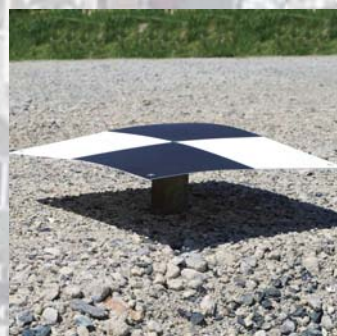

UAV 専用ターゲット

対空標識 400

上空から **ハッキリ** 見える！

黒&白
TH400-BW

黒&黄
TH400-BY

白丸&黒
TH400-BWR

写真は高度 30mより撮影

マット (艶消し) 塗装で反射を抑制

マット塗装を行うことで上空から撮影した際に起こりうる太陽光によるハレーションを抑制。識別性の高い写真を撮ることが可能です。※黒・黄色はマット塗装。白は塗装無（マット素材）。

PP 素材で軽量でもたわみにくい

硬質樹脂 PP を使用することで杭の上でもたわみを抑えて設置可能。一方で様々な設置面に対応可能な柔軟性を保持。重量約 150g と軽量設計の為、持ち運びもラクラクです。

座標にあわせる中心穴

真ん中に穴が開いているため、標定点や検証点に合わせて設置可能です。四方には固定用の穴があり風で飛ばされる心配はありません。

⚠ 注意

- ・ 穴に測量鉗を強く打ちつけると本体が破損する場合がございます。
- ・ 本体を石で固定した場合、塗装に多少の傷がはいります。

特長

サイズ	395 × 395 × 1mm
穴 径	φ10mm / 5箇所
材 質	PP (ポリプロピレン)
重 量	約 150g / 1枚

入数

- 10枚

※裏面は無地です。
※固定用測量鉗はついておりません。

コード	商品名	型式	希望小売価格 (税別)
221816	対空標識 400 10枚入 / 白&黒	TH400-BW	¥24,000
221817	対空標識 400 10枚入 / 黄&黒	TH400-BY	¥30,000
222171	対空標識 400 10枚入 / 白丸&黒	TH400-BWR	¥24,000