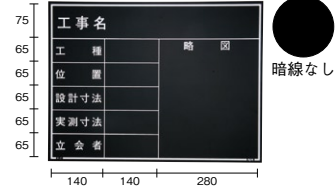

商品コード	219457
型式	SG-3E
項目	工事名・工種・測点
サイズ	600mm×450mm

商品コード	219458
型式	SG-5E
項目	工事名・工種・測点
サイズ	450mm×600mm

商品コード	219459
型式	SG-8E
項目	工事名
サイズ	450mm×600mm

主に関東・九州地区

商品コード	219460
型式	SG-21E
項目	工事名・工種・位置・設計寸法・ 実測寸法・立会者・略図
サイズ	450mm×600mm