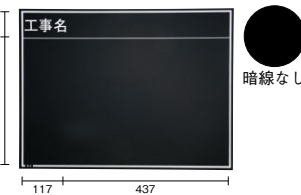

商品コード	219457
型式	SG-3E
項目	工事名・工種・測点
サイズ	600mm×450mm

商品コード	219458
型式	SG-5E
項目	工事名・工種・測点
サイズ	450mm×600mm

商品コード	219459
型式	SG-8E
項目	工事名
サイズ	450mm×600mm

主に関東・九州地区

商品コード	219460
型式	SG-21E
項目	工事名・工種・位置・設計寸法・ 実測寸法・立会者・略図
サイズ	450mm×600mm