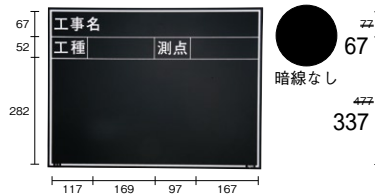

商品コード	219457
型式	SG-3E
項目	工事名・工種・測点
サイズ	600mm×450mm

商品コード	219458
型式	SG-5E
項目	工事名・工種・測点
サイズ	450mm×600mm

商品コード	219459
型式	SG-8E
項目	工事名
サイズ	450mm×600mm

主に関東・九州地区

商品コード	219460
型式	SG-21E
項目	工事名・工種・位置・設計寸法・ 実測寸法・立会者・略図
サイズ	450mm×600mm