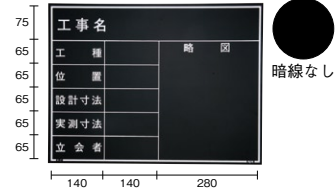

商品コード	219457
型式	SG-3E
項目	工事名・工種・測点
サイズ	600mm×450mm

商品コード	219458
型式	SG-5E
項目	工事名・工種・測点
サイズ	450mm×600mm

商品コード	219459
型式	SG-8E
項目	工事名
サイズ	450mm×600mm

主に関東・九州地区

商品コード	219460
型式	SG-21E
項目	工事名・工種・位置・設計寸法・ 実測寸法・立会者・略図
サイズ	450mm×600mm