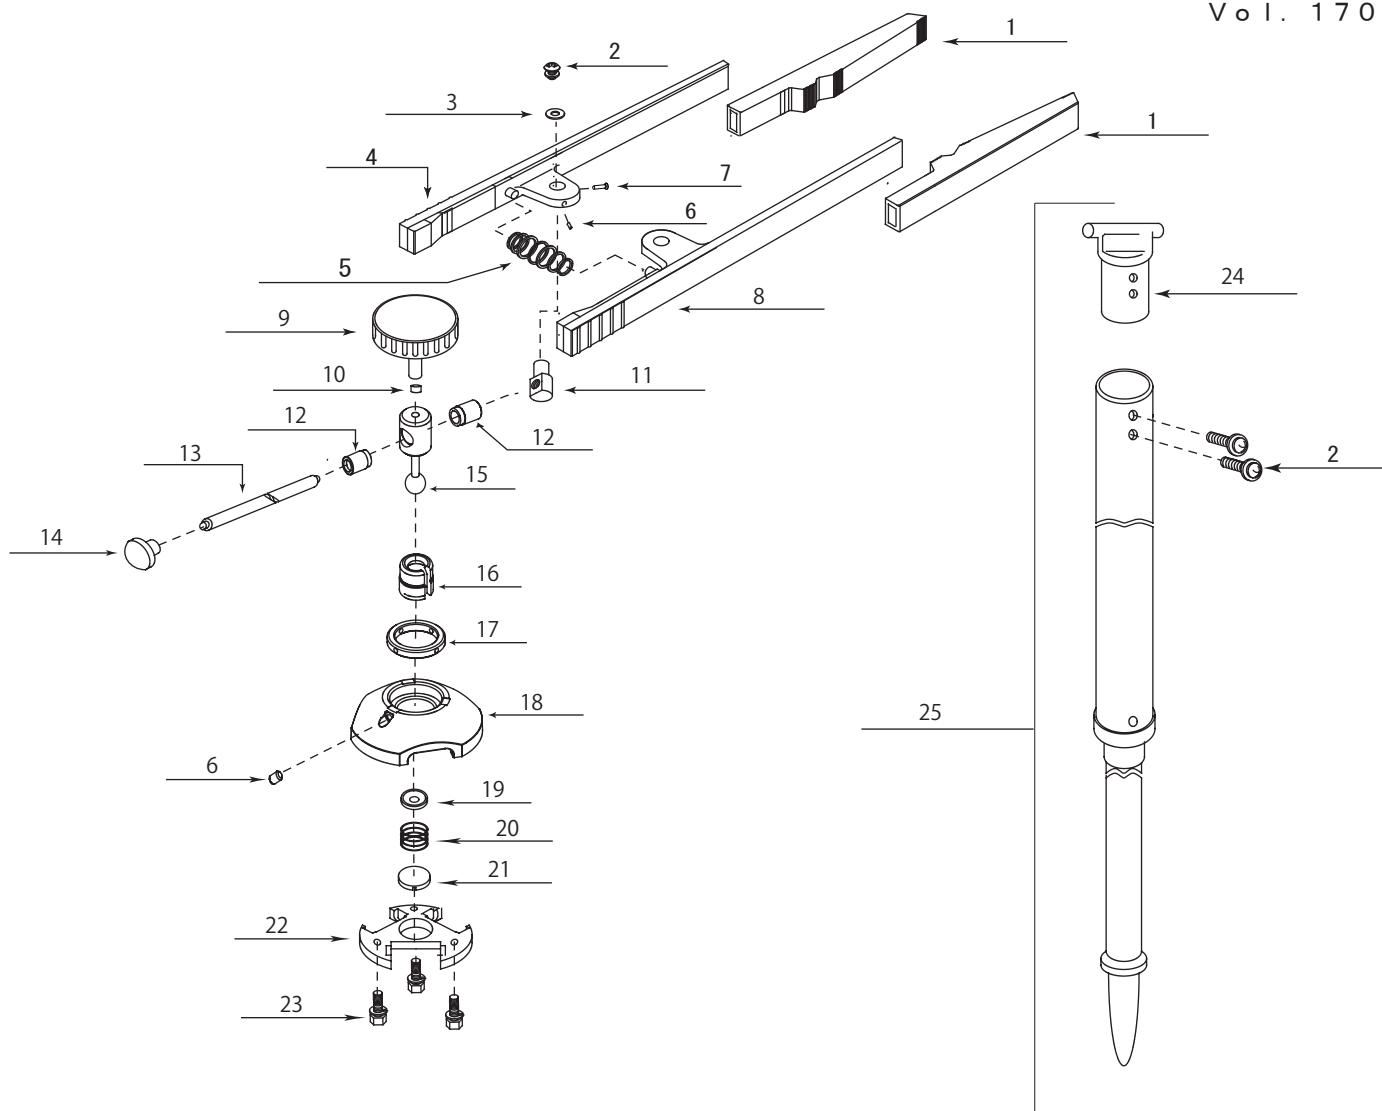

# ミニプリズム三脚/MPPS II パーツリスト

Vol. 1703

イラスト番号	部品コード	部品名	備考
1	702264	クリップキャップ II	2個必要
2	791049	十字穴付鍋小ネジM4×8 M4用バネ座金付	
3	792018	M4用平座金(Φ4.5×Φ10)	
4	702279-MY	クリップM(ネジ穴2箇所あり)	
5	702265	クリップスプリング	
6	791052	六角穴付止メネジ(ギザ先)M3×4	
7	791079	十字穴付皿子ネジM3×15	
8	702263-MY	クリップE	
9	702269	固定ネジ	固定ストッパー付
10	702275	固定ストッパー(樹脂部)	
11	702271	クリップ軸 II	
12	702335	バーホルダーメタル	
13	702268	スライドバー	
14	702270	脱落防止ノブ	
15	702274	一体型球軸 II	
16	702276	軸ホルダー	
17	702277	ホルダーリング	
18	702256	新脚頭A	
19	702259	軸受	
20	702260	球軸スプリング	
21	702261	スプリング押えモール	
22	702257-MY	脚頭B	
23	791076	六角ボルトM5×17 M5用バネ座金付	
24	702272-MY	接続体	
25	702273	脚部一式	
-	702278	ハサミ部一式(スライドバー付)	1~14(9・10・12除く)
-	702310	MPPS収納ケース(Bセット兼用)	