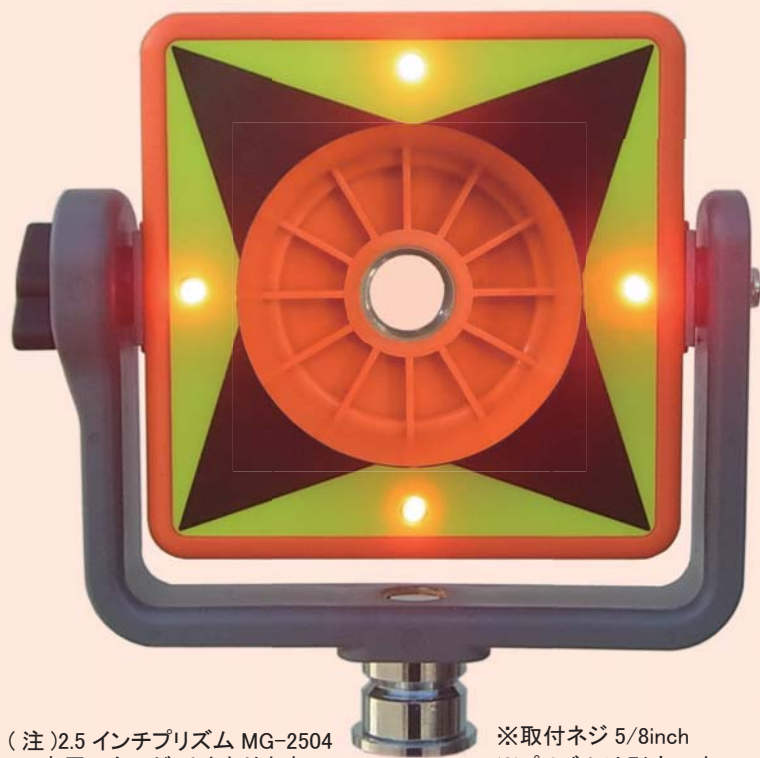

## LEDプリズムターゲット LED-30

トンネルや山岳・森林などの暗がりや  
長距離測量で威力を発揮するLEDターゲット

(注)2.5インチプリズム MG-2504  
専用のターゲットとなります。

※取付ネジ 5/8inch  
※プリズムは別売です。

暗がり

オフセット -30mm

0mm オフセット  
アダプター装着時

オフセット 0mm

LED	赤色LED×4
明るさ	4段階切替
点滅パターン	点灯・点滅（3パターン）
オフセット	0・-30mm
保護等級	IP54
電源	単4アルカリ乾電池×2
使用時間	連続点灯 40時間
	点滅 80時間
サイズ・重量	178×178×50mm・730g

### セット内容

- LEDプリズムターゲット
- 0mm オフセットアダプター (LA-0)
- 電池入替用ドライバー
- 単4乾電池×2
- 取扱説明書
- キャリングケース

コードNo.	型式/タイプ	仕様	希望小売価格（ ）内税込
220809	LED-30	MG-2504 専用	¥32,000 (¥34,560)
102442	MG-2504	プリズム単体	¥42,000 (¥45,360)