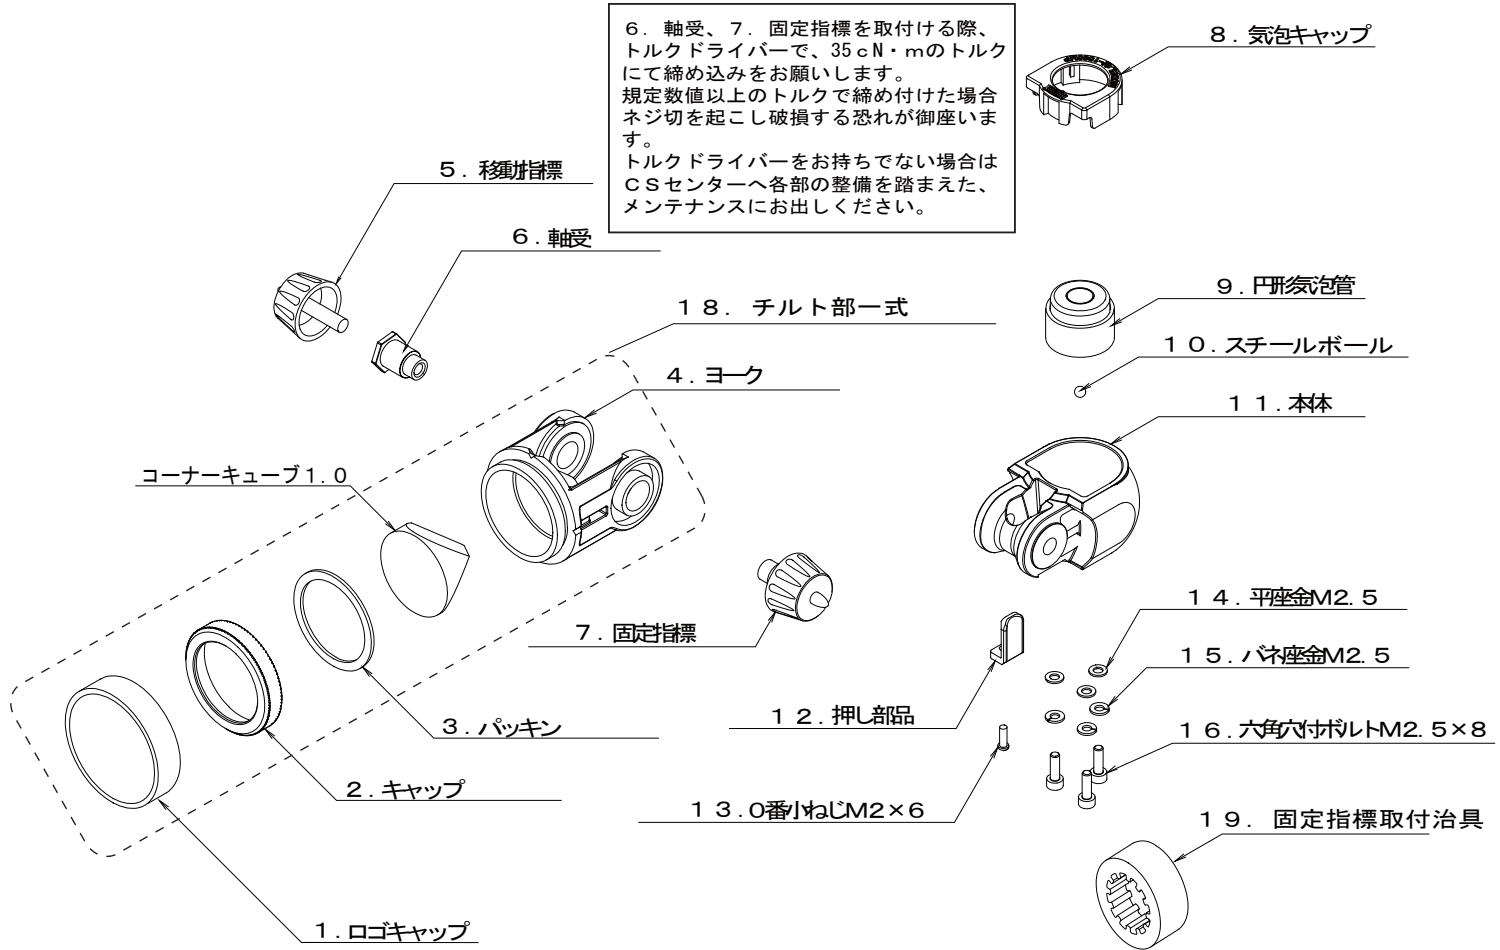

ミニプリズム/M-1000MP パーツリスト

Vol. 1501

イラスト番号	部品コード	部品名	備考
1	706200	ロゴキャップ(ロゴシール付)	
2	706201	キャップ	
3	706202	パッキン	
4	706203	ヨーク(フランジブッシュ付)	
5	706204	移動指標	
6	706205	軸受	
7	706206	固定指標	取付ける為の19. 専用治具が必要です。
8	706207	気泡キャップ	
9	706208	円形気泡管(台座付)	
10	793005	スチールボール(鋼球)	
11	706209	本体	
12	706210	押し部品	
13	791074	0番小ネジ M2L6	
14	792012	平座金 M2.5	
15	792011	バネ座金 M2.5	
16	791057	六角穴付ボルト M2.5	
17	706211	M-1000MP用収納ケース	
18	706212	チルト部一式	
19	706213	固定指標取付治具	