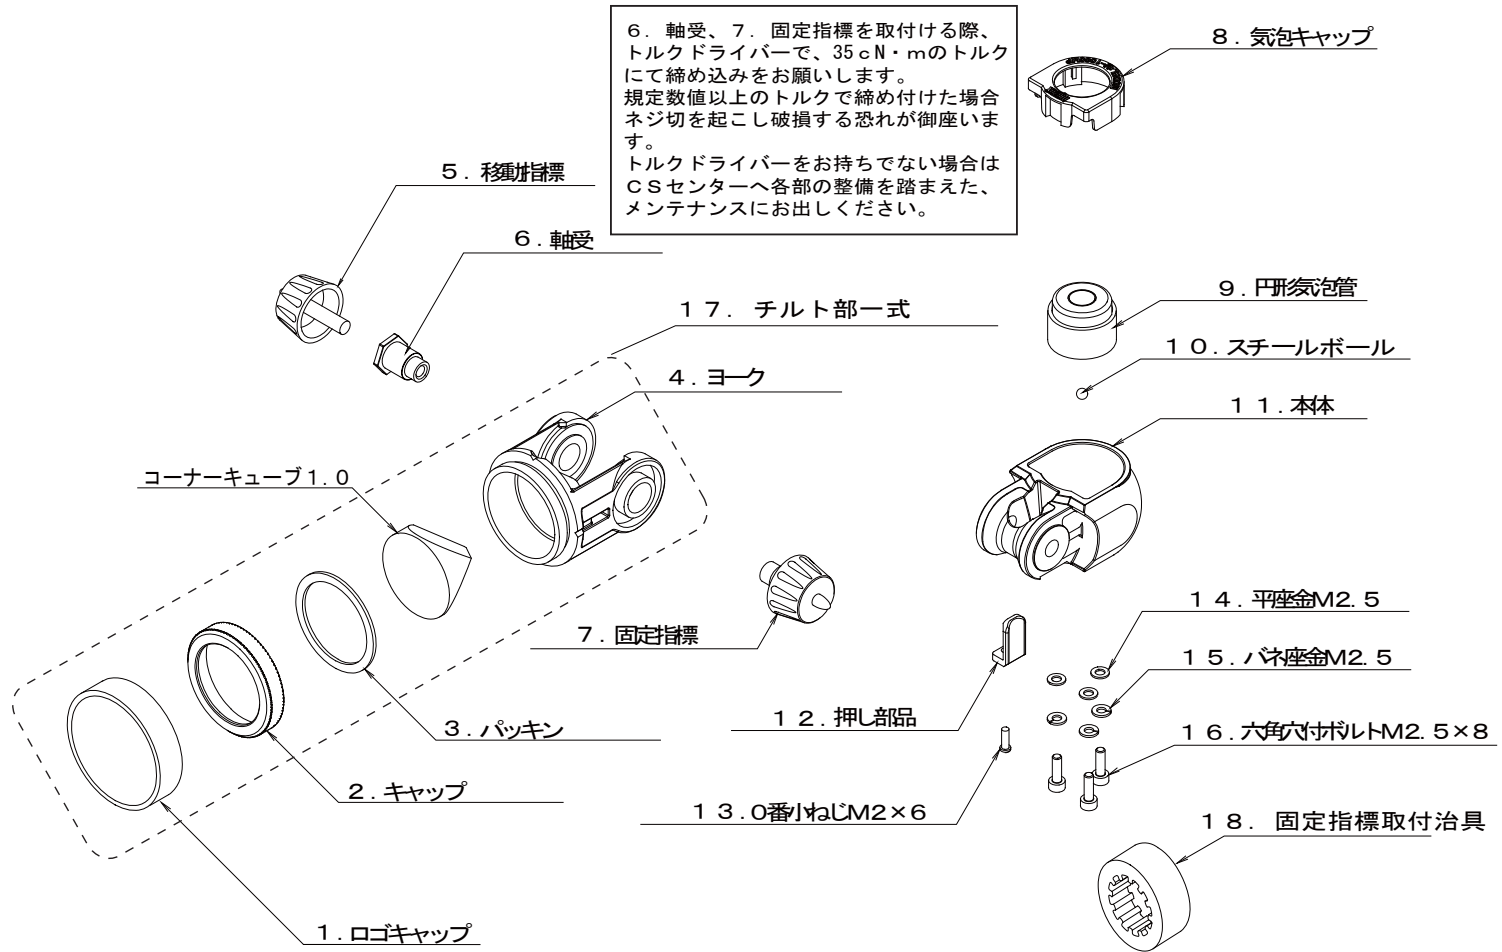

# ミニプリズム/M-1000MP パーツリスト

Vol. 1801

イラスト番号	部品コード	部品名	備考
1	706200	ロゴキャップ(ロゴシール付)	
2	706201	キャップ	
3	706202	パッキン	
4	706203	ヨーク(フランジブッシュ付)	
5	706204	移動指標	
6	706205	軸受	
7	706206	固定指標	取付ける為の19. 専用治具が必要です。
8	706207	気泡キャップ	
9	706208	円形気泡管(台座付)	
10	793005	スチールボール(鋼球)	
11	706209	本体	
12	706210	押し部品	
13	791074	0番小ネジ M2L6	
14	792012	平座金 M2.5	
15	792011	バネ座金 M2.5	
16	791057	六角穴付ボルト M2.5	
17	706212	チルト部一式	
18	706213	固定指標取付治具	
19	706214	チルトホルダー一式(ミラー無し)	イラスト番号1,17,19とミラー部を除く一式