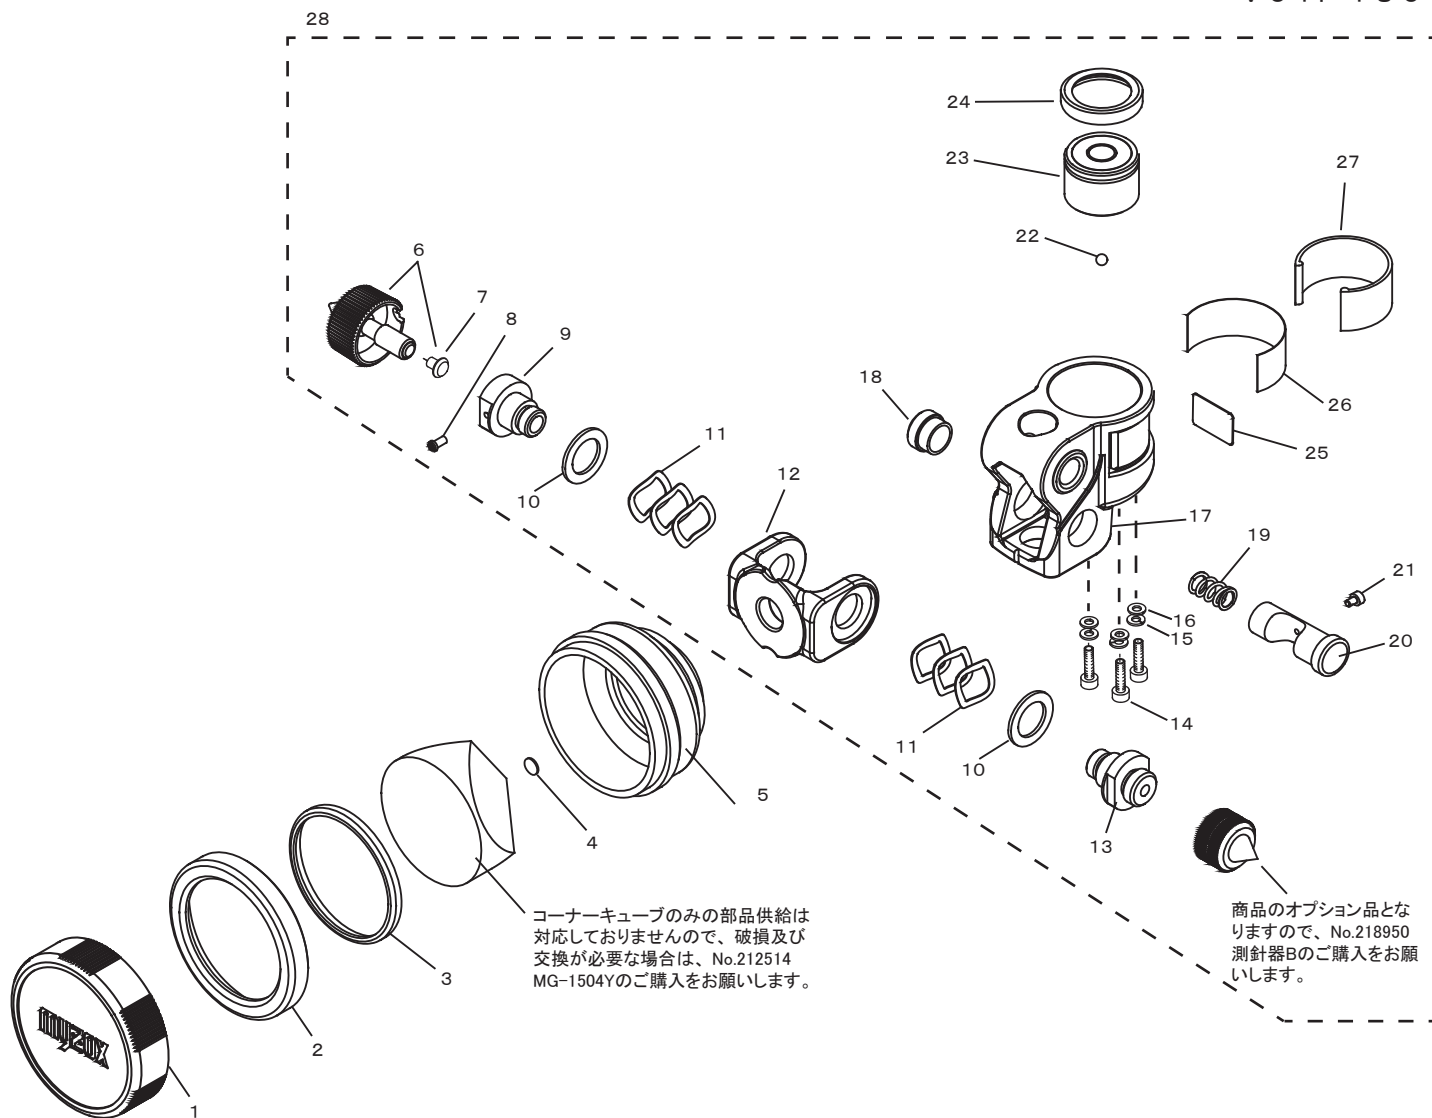

# プリズム/M-1500GPパーツリスト

Vol. 1801

イラスト番号	部品コード	部品名	備考
1	706005	1.5プリズムキャップ	
2	706004MY	1.5プリズム押モールド(黄)	
3	706003	1.5プリズムパッキン	
4	706220	プリズムクッションゴム	
5	706001	1.5プリズム枠	
6	706241	固定ネジT(当金付)	
7	706073	固定ネジ当金(樹脂)	
8	706223	0番小ネジ鍋頭 M2L4	
9	706222	固定ネジ軸	
10	706028	平座金A	
11	792021	波座金 WW-10	
12	706224	ヨーク	
13	706226	指標軸	
14	791057	六角穴付ボルトM2.5L8	
15	792011	バネ座金M2.5	
16	792012	平座金M2.5	
17	706233	GP本体	
18	706234	スプリングキャップ	
19	706235	GPスプリング	
20	706236	ワンタッチボタン	
21	791063	六角穴付ボルトM2L3	
22	793005	スチールボール φ3	
23	706228	円形気泡管(ネジ径M2.5)	
24	706031	円形気泡管ゴムキャップ	
25	706229	温度注意ラベル	
26	706238	GPロゴラベル	
27	706231	ロゴカバー	
28	706237	M-1500GPチルトホルダー一式	