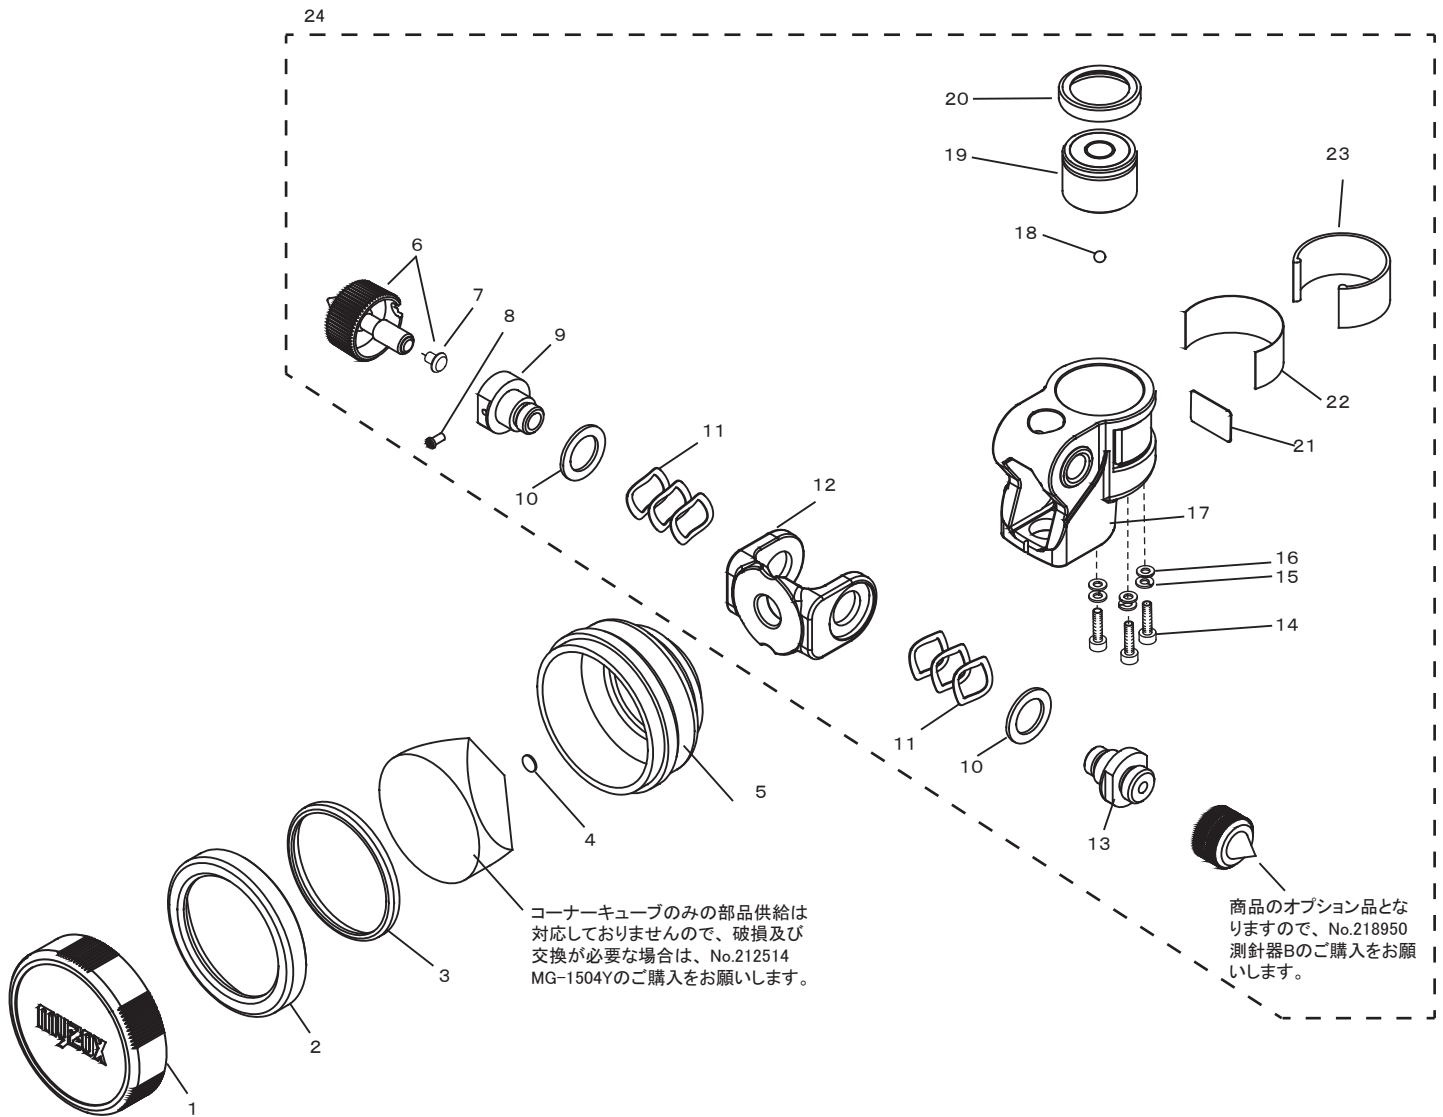

# プリズム/M-1500MPパーツリスト

Vol. 1801

イラスト番号	部品コード	部品名	備考
1	706005	1.5プリズムキャップ	
2	706004MY	1.5プリズム押モールド(黄)	
3	706003	1.5プリズムパッキン	
4	706220	プリズムクッションゴム	
5	706001	1.5プリズム枠	
6	706241	固定ネジT(当金付)	
7	706073	固定ネジ当金(樹脂)	
8	706223	0番小ネジ鍋頭 M2L4	
9	706222	固定ネジ軸	
10	706028	平座金A	
11	792021	波座金 WW-10	
12	706224	ヨーク	
13	706226	指標軸	
14	791057	六角穴付ボルトM2.5L8	
15	792011	バネ座金M2.5	
16	792012	平座金M2.5	
17	706227	MP本体	
18	793005	スチールボール φ3	
19	706228	円形気泡管(ネジ径M2.5)	
20	706031	円形気泡管ゴムキャップ	
21	706229	温度注意ラベル	
22	706230	MPロゴラベル	
23	706231	ロゴカバー	
24	706232	M-1500MPチルトホルダー一式	