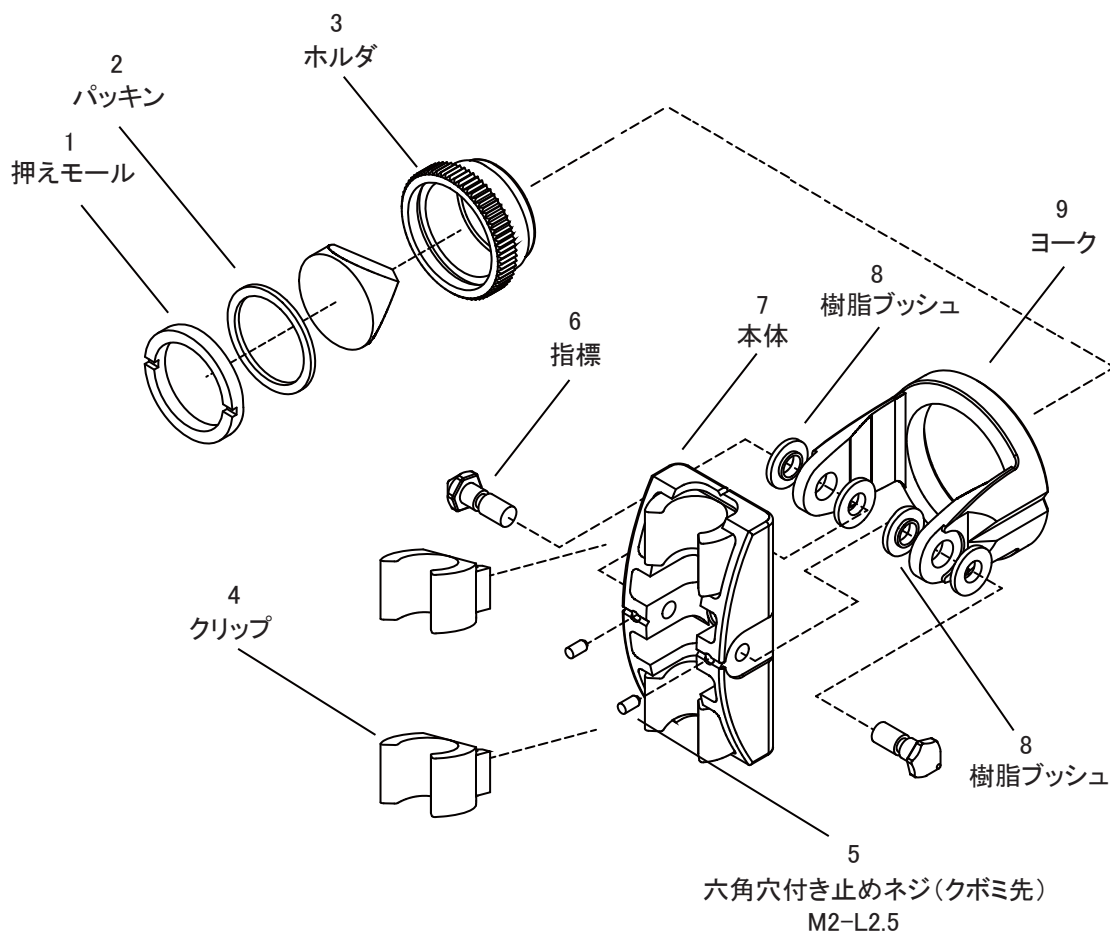

# コンパクトプリズム/M-700CP パーツリスト

Vol. 1801

イラスト番号	部品コード	部品名	備考
1	706158	押えモール	
2	706159	パッキン	
3	706160	ホルダ	
4	706161	クリップ	
5	791156	六角穴付き止めネジ(クボミ先)M2-L2.5	
6	706162	指標	
7	706163	本体	
8	706164	樹脂ブッシュ	
9	706165	ヨーク	
10	706167	M-700CPチルトホルダ一式	イラスト番号4~9組品