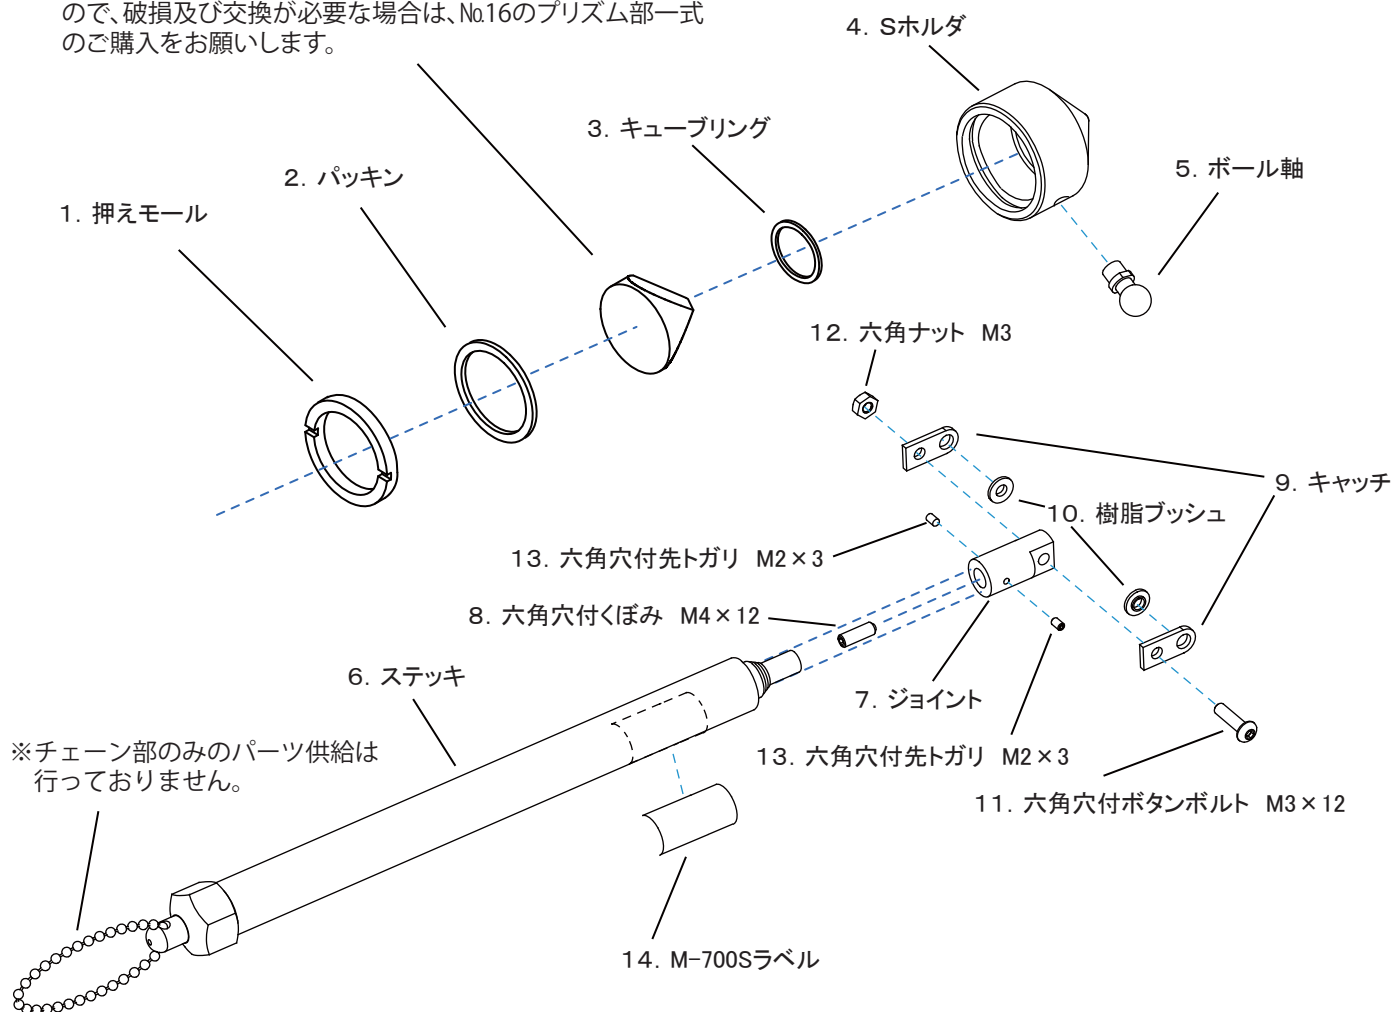

ステッキプリズム”ノビプリ” / M-700S パーツリスト

Vol. 1801

コーナーキューブのみのパーツ供給は、対応しておりませんので、破損及び交換が必要な場合は、No.16のプリズム部一式のご購入をお願いします。

イラスト番号	部品コード	部品名	備考
1	706158	押えモール	
2	706159	パッキン	
3	706170	キューブリング	
4	706171	Sホルダ	
5	706172	ボール軸	
6	706173	ステッキ	
7	706174	ジョイント	
8	791221	六角穴付くぼみ M4×12	
9	706175	キャッチ	
10	706164	樹脂ブッシュ	
11	791222	六角穴付ボタンボルト M3×12	
12	791223	六角ナット M3	
13	791224	六角穴付先トガリ M2×3	
14	706176	700Sラベル	
15	706177	700S用収納ケース	
16	706178	700Sプリズム一式	No.1～5組品
17	706179	ステッキ部一式	No.6～14組品