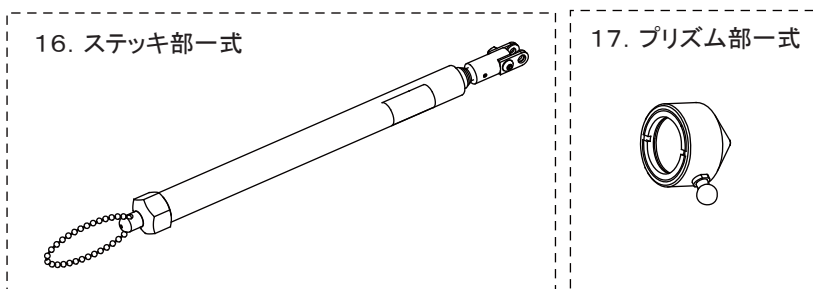

ステッキプリズム”ノビプリ” / M-700S パーツリスト

Vol. 1801

コーナーキューブのみのパーツ供給は、対応しておりませんので、破損及び交換が必要な場合は、No.16のプリズム部一式のご購入をお願いします。

イラスト番号	部品コード	部品名	備考
1	706158	押えモール	
2	706159	パッキン	
3	706170	キューブリング	
4	706171	Sホルダ	
5	706172	ボール軸	
6	706173	ステッキ	
7	706174	ジョイント	
8	791221	六角穴付くぼみ M4×12	
9	706175	キャッチ	
10	706164	樹脂ブッシュ	
11	791222	六角穴付ボタンボルト M3×12	
12	791223	六角ナット M3	
13	791224	六角穴付先トガリ M2×3	
14	706176	700Sラベル	
15	706177	700S用収納ケース	
16	706178	700Sプリズム一式	No.1～5組品
17	706179	ステッキ部一式	No.6～14組品