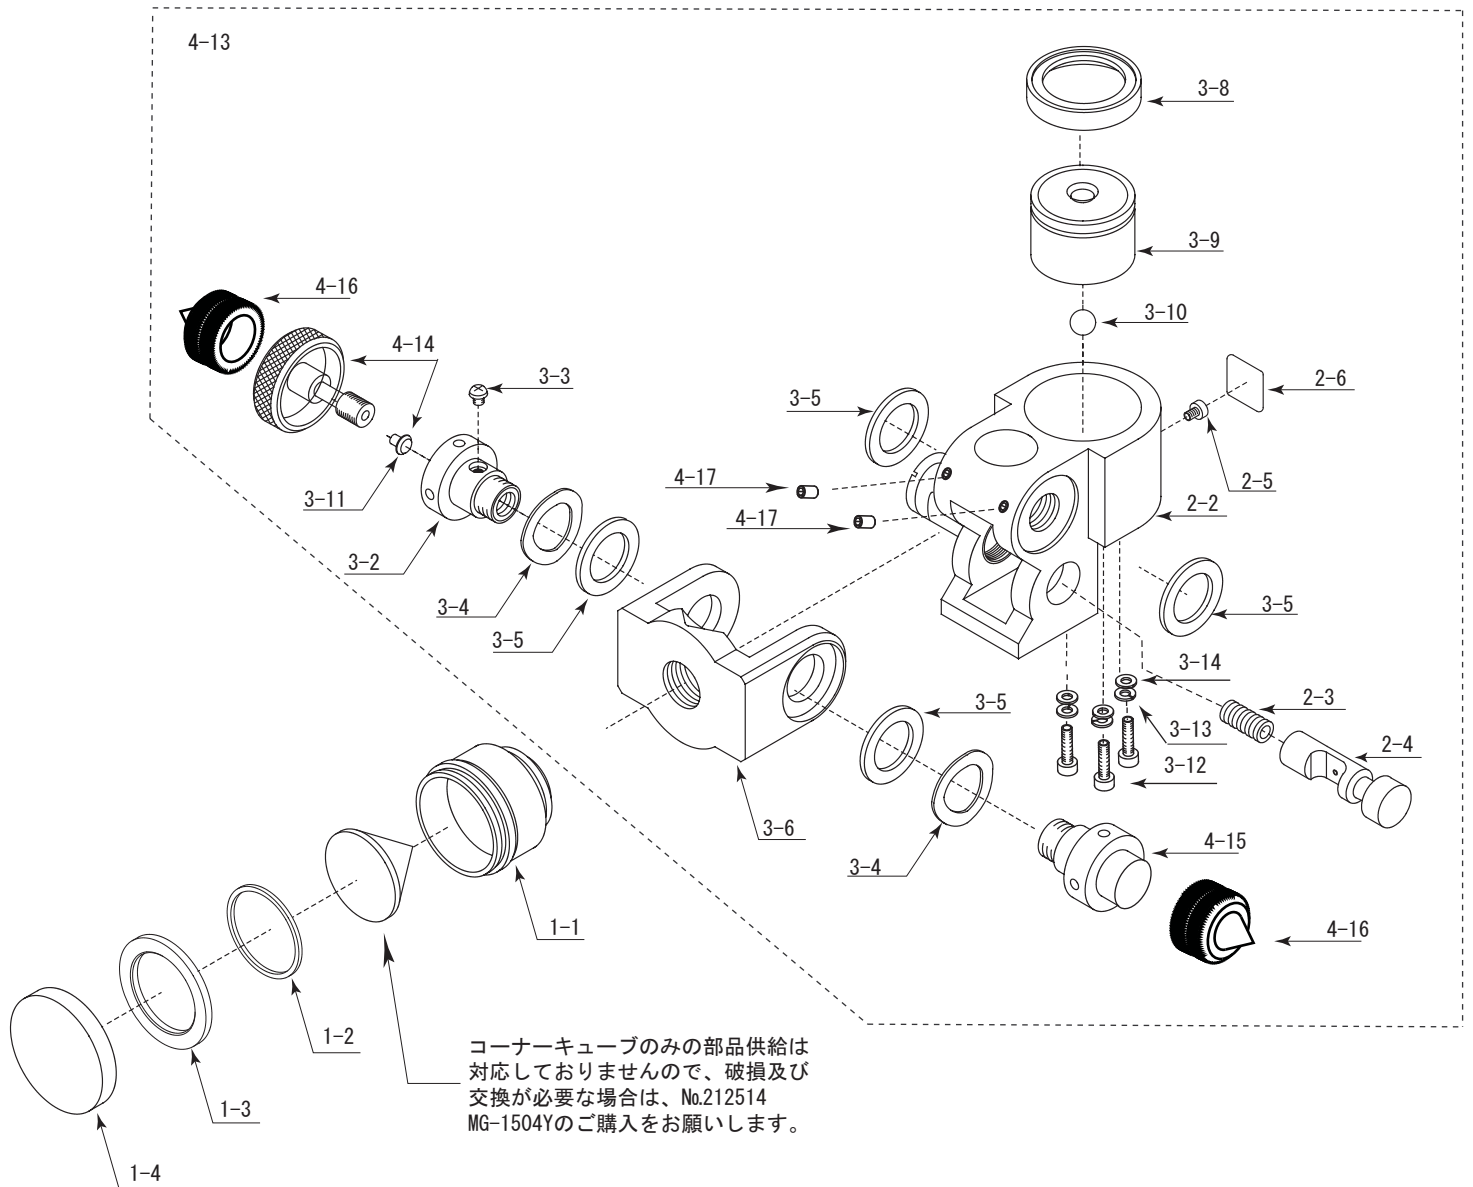

プリズム/MG-1500GP II パーツリスト

VOL. 1503

イラスト番号	部品コード	部品名	備考
1-1	706001	1.5プリズム枠	
1-2	706003	1.5プリズムパッキン	
1-3	706004-MY	1.5プリズム押モール(黄)	
1-4	706005	1.5プリズムキャップ	
2-2	706040	ワンタッチ本体(スプリングキャップ付)	
2-3	706041	スプリング	
2-4	706039	押しボタン軸	
2-5	791063	六角穴付ボルトM2×3	
2-6	706009	Myzoxラベル	
3-2	706027	固定めねじ	
3-3	791055	O番号ねじ鍋頭M2×2.5	
3-4	792021	波座金WW-10	
3-5	706028	平座金A	
3-6	706029	プリズム外枠	
3-8	706031	円形気泡管ゴムキャップ	
3-9	706034	円形気泡管(ネジ径 M2.5)	2011年変更
3-10	793005	スチールボールφ3	
3-11	706073	固定ねじ当金(樹脂)	
3-12	791057	六角穴付ボルトM2.5×8	2011年変更
3-13	792011	ばね座金M2.5	
3-14	792012	平座金M2.5	
4-14	706025	固定ねじ II	固定ねじ当金(樹脂)付
4-15	706026	チルト軸A	
4-16		測針器B ※商品扱いとなります。	商品コード No.218950
4-17	791066	六角穴付止めねじ(くぼみ先)M2.5L5	
4-13	706106	GP II チルトホルダー一式	気泡管調整含む
-	706033	MP・GP(II)用収納ケース	(マジックテープ仕様)