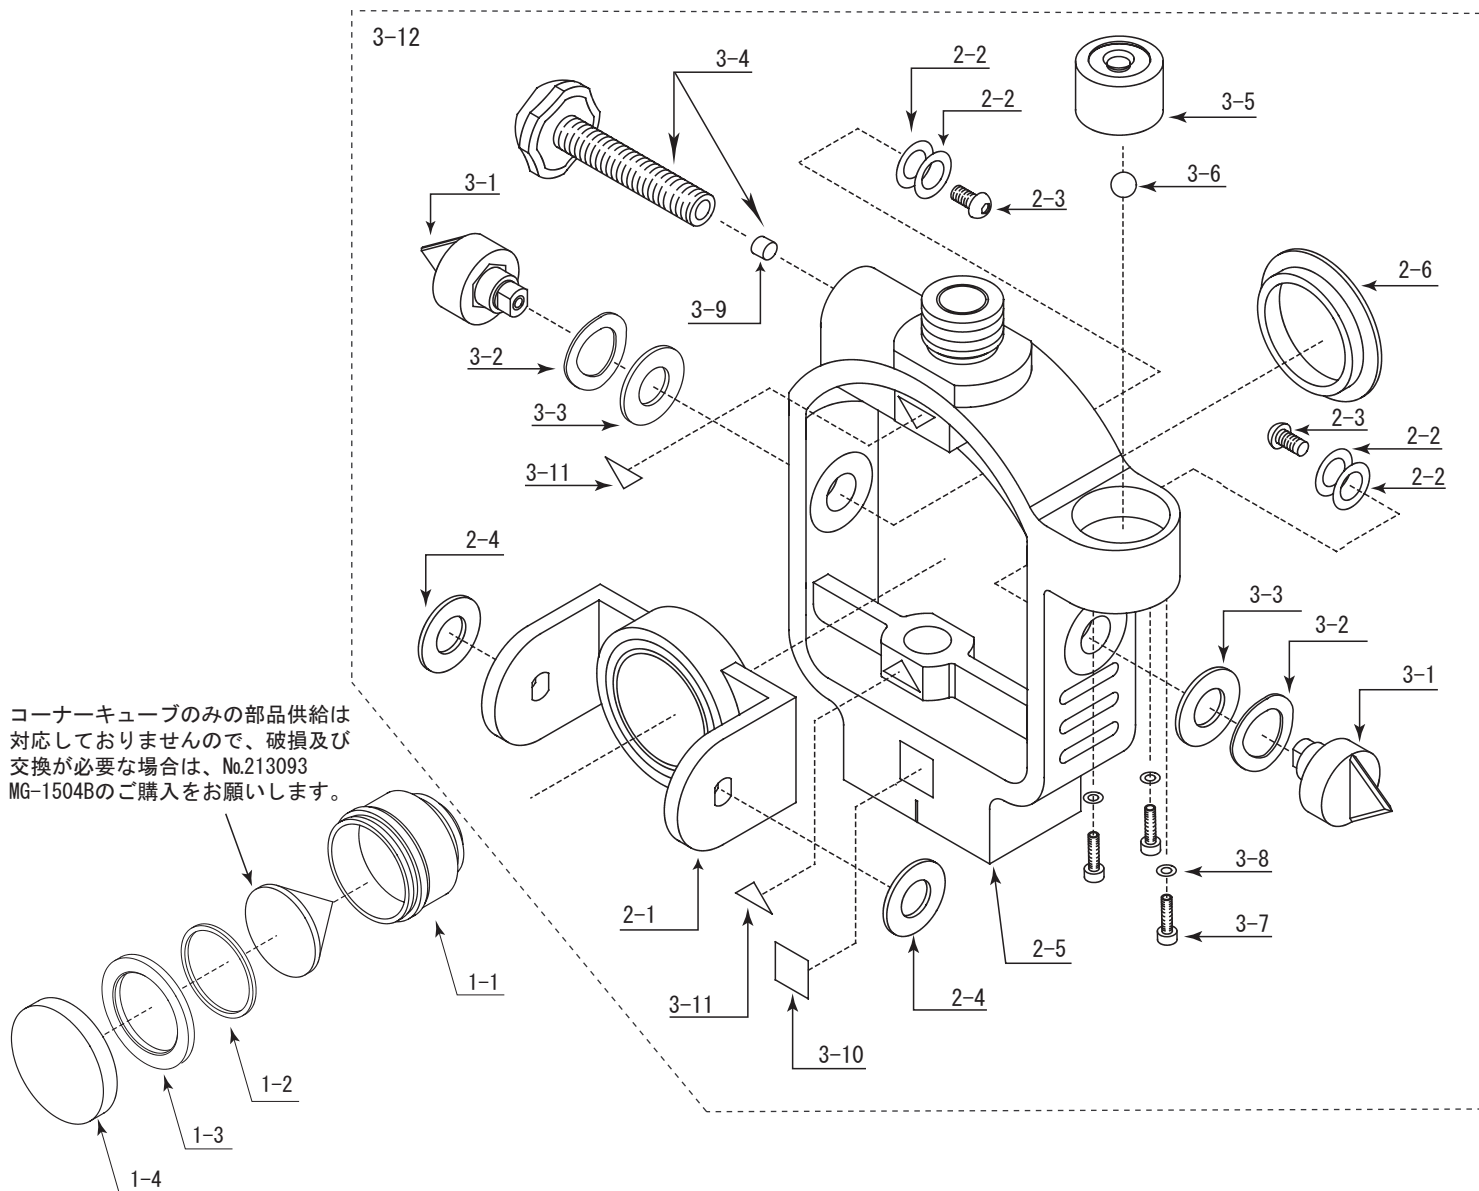

プリズム/MG-1500SL パーツリスト

Vol. 1801

コーナーキューブのみの部品供給は
対応しておりませんので、破損及び
交換が必要な場合は、No.213093
MG-1504Bのご購入をお願いします。

イラスト番号	商品コード	名称	備考
1-1	706001	1.5プリズム枠A	
1-2	706003	1.5プリズムパツキン	
1-3	706004-MB	1.5プリズム押モールド(黒)	
1-4	706005	1.5プリズムキャップ	
2-1	706006	1.5プリズム外枠A	
2-2	791013	平座金(磨き丸)M3用	
2-3	791054	六角穴付ボタネボルト M3-L6	
2-4	706007	デルリンワッシャー	
2-5	706008	1.5プリズムヨーク	
2-6	706011	1.5プリズムエンドキャップ	
3-1	706012	1.5プリズム横軸	
3-2	792019	波座金WW-8	
3-3	706013	横軸平座金	
3-4	706014	SL用固定ネジ	デルリンストッパー付
3-5	706017	SL用気泡管	
3-6	793005	鋼球φ3	
3-7	706021	1.5SL気泡管用取付ネジ	
3-8	792020	ばね座金 M2用	
3-9	706016	デルリンストッパー φ3-L4	
3-10	706009	myzoxラベル	
3-11	706010	指標ラベル	
3-12	706100	SLチルトホルダー一式	気泡管調整含む