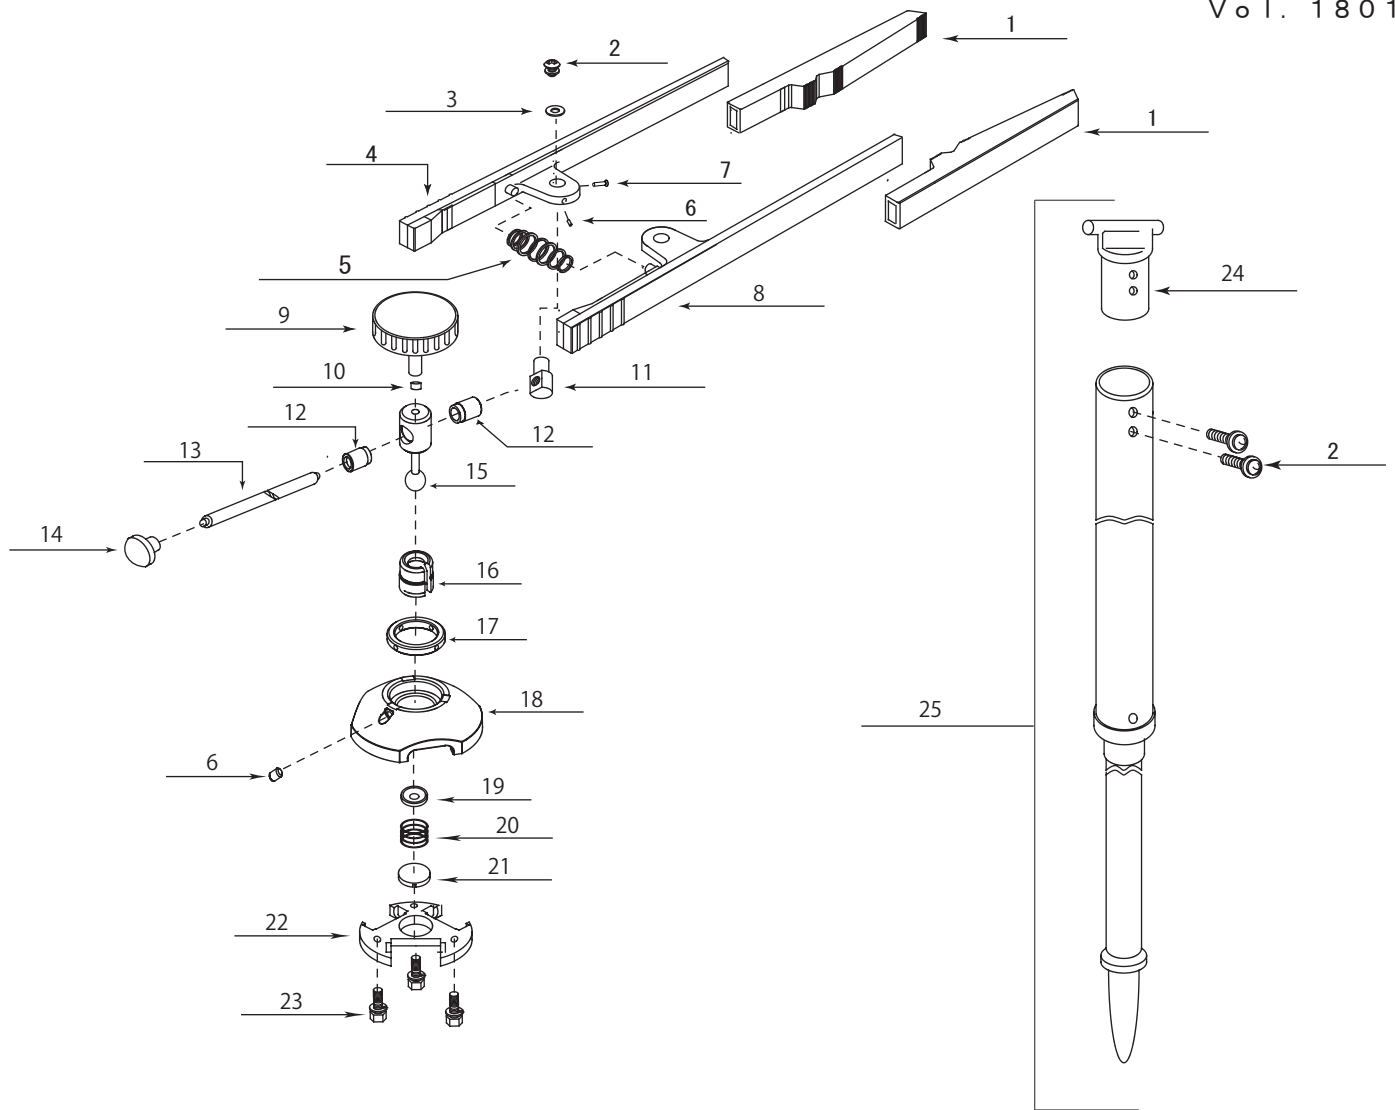

# ミニプリズム三脚/MPPS II パーツリスト

Vol. 1801

イラスト番号	部品コード	部品名	備考
1	702264	クリップキャップ II	2個必要
2	791049	十字穴付鍋小ネジM4×8 M4用バネ座金付	
3	792018	M4用平座金(Φ4.5×Φ10)	
4	702279-MY	クリップM(ネジ穴2箇所あり)	
5	702265	クリップスプリング	
6	791052	六角穴付止メネジ(ギザ先)M3×4	
7	791079	十字穴付皿子ネジM3×15	
8	702263-MY	クリップE	
9	702269	固定ネジ	固定ストッパー付
10	702275	固定ストッパー(樹脂部)	
11	702271	クリップ軸 II	
12	702335	バーホルダーメタル	
13	702268	スライドバー	
14	702270	脱落防止ノブ	
15	702274	一体型球軸 II	
16	702276	軸ホルダー	
17	702277	ホルダーリング	
18	702256	新脚頭A	
19	702259	軸受	
20	702260	球軸スプリング	
21	702261	スプリング押えモール	
22	702257-MY	脚頭B	
23	791076	六角ボルトM5×17 M5用バネ座金付	
24	702272-MY	接続体	
25	702273	脚部一式	
-	702278	ハサミ部一式(スライドバー付)	1~14(9・10・12除く)