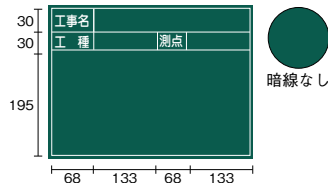

● 暗線なし

商品コード	215344
型式	SG-43
項目	工事名・工種・位置
サイズ	700mm×600mm

● 暗線なし

商品コード	215345
型式	SG-44
項目	工事名・工種・測点
サイズ	700mm×600mm

● 暗線なし

※ヨコのみ

商品コード	215346
型式	SG-9S
項目	無地
サイズ	300mm×450mm

● 暗線なし

商品コード	219461
型式	SG-3S
項目	工事名・工種・測点
サイズ	450mm×300mm

● 暗線なし

商品コード	219462
型式	SG-5S
項目	工事名・工種・測点
サイズ	300mm×450mm

● 暗線なし

商品コード	219463
型式	SG-6S
項目	工事名・工種・測点
サイズ	300mm×450mm

● 暗線なし

商品コード	219464
型式	SG-8S
項目	工事名
サイズ	300mm×450mm