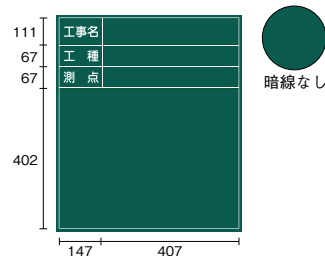

● 暗線なし

商品コード	215344
型式	SG-43
項目	工事名・工種・位置
サイズ	700mm×600mm

● 暗線なし

商品コード	215345
型式	SG-44
項目	工事名・工種・測点
サイズ	700mm×600mm

● 暗線なし

※ヨコのみ

商品コード	215346
型式	SG-9S
項目	無地
サイズ	300mm×450mm

● 暗線なし

商品コード	219461
型式	SG-3S
項目	工事名・工種・測点
サイズ	450mm×300mm

● 暗線なし

商品コード	219462
型式	SG-5S
項目	工事名・工種・測点
サイズ	300mm×450mm

● 暗線なし

商品コード	219463
型式	SG-6S
項目	工事名・工種・測点
サイズ	300mm×450mm

● 暗線なし

商品コード	219464
型式	SG-8S
項目	工事名
サイズ	300mm×450mm