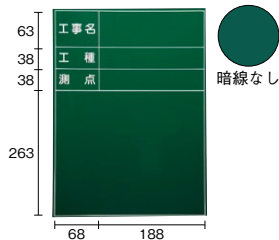

● 暗線なし

商品コード	215344
型式	SG-43
項目	工事名・工種・位置
サイズ	700mm×600mm

● 暗線なし

商品コード	215345
型式	SG-44
項目	工事名・工種・測点
サイズ	700mm×600mm

● 暗線なし

※ヨコのみ

商品コード	215346
型式	SG-9S
項目	無地
サイズ	300mm×450mm

● 暗線なし

商品コード	219461
型式	SG-3S
項目	工事名・工種・測点
サイズ	450mm×300mm

● 暗線なし

商品コード	219462
型式	SG-5S
項目	工事名・工種・測点
サイズ	300mm×450mm

● 暗線なし

商品コード	219463
型式	SG-6S
項目	工事名・工種・測点
サイズ	300mm×450mm

● 暗線なし

商品コード	219464
型式	SG-8S
項目	工事名
サイズ	300mm×450mm