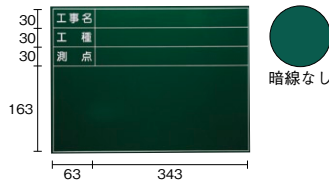

● 暗線なし

商品コード	215344
型式	SG-43
項目	工事名・工種・位置
サイズ	700mm×600mm

● 暗線なし

商品コード	215345
型式	SG-44
項目	工事名・工種・測点
サイズ	700mm×600mm

● 暗線なし

※ヨコのみ

商品コード	215346
型式	SG-9S
項目	無地
サイズ	300mm×450mm

● 暗線なし

商品コード	219461
型式	SG-3S
項目	工事名・工種・測点
サイズ	450mm×300mm

● 暗線なし

商品コード	219462
型式	SG-5S
項目	工事名・工種・測点
サイズ	300mm×450mm

● 暗線なし

商品コード	219463
型式	SG-6S
項目	工事名・工種・測点
サイズ	300mm×450mm

● 暗線なし

商品コード	219464
型式	SG-8S
項目	工事名
サイズ	300mm×450mm