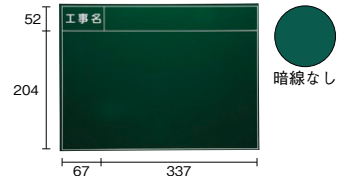

商品コード	219461
型式	SG-3S
項目	工事名・工種・測点
サイズ	450mm×300mm

● 暗線なし

商品コード	219462
型式	SG-5S
項目	工事名・工種・測点
サイズ	300mm×450mm

● 暗線なし

商品コード	219463
型式	SG-6S
項目	工事名・工種・測点
サイズ	300mm×450mm

● 暗線なし

商品コード	219464
型式	SG-8S
項目	工事名
サイズ	300mm×450mm