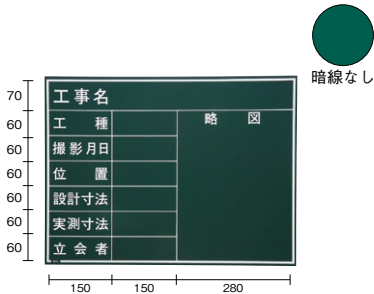

※ヨコのみ

商品コード	052008
型式	W-0CN
項目	無地
サイズ	450mm×600mm

主に東北・北海道地区

商品コード	212101
型式	W-4CN
項目	工事名・工種・撮影月日・位置・ 設計寸法・実測寸法・立会者・略図
サイズ	450mm×600mm

※タテ・ヨコ兼用

商品コード	212102
型式	W-9CN
項目	無地
サイズ	450mm×600mm