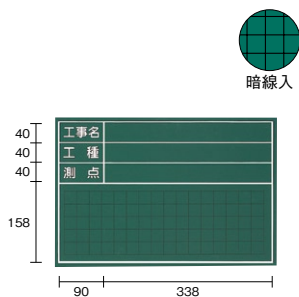

商品コード	215253
型式	W-3CS
項目	工事名・工種・測点
サイズ	450mm×300mm

商品コード	215256
型式	W-6CS
項目	工事名・工種・測点
サイズ	300mm×450mm

主に関東・九州地区

商品コード	218450
型式	W-8CS
項目	工事名
サイズ	300mm×450mm

商品コード	215269
型式	W-9CS
項目	無地
サイズ	300mm×450mm