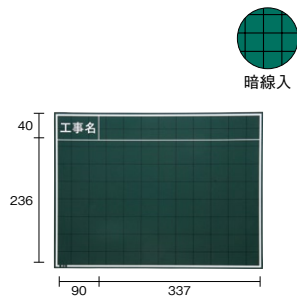

商品コード	215253
型式	W-3CS
項目	工事名・工種・測点
サイズ	450mm×300mm

商品コード	215256
型式	W-6CS
項目	工事名・工種・測点
サイズ	300mm×450mm

主に関東・九州地区

商品コード	218450
型式	W-8CS
項目	工事名
サイズ	300mm×450mm

商品コード	215269
型式	W-9CS
項目	無地
サイズ	300mm×450mm