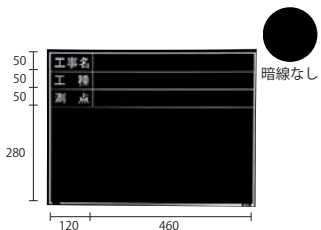

商品コード	221375
型式	W-1ER
項目	工事名・工種・位置
サイズ	600mm×450mm

商品コード	221376
型式	W-3ER
項目	工事名・工種・測点
サイズ	600mm×450mm

主に東北・北海道地区

商品コード	221377
型式	W-4ER
項目	工事名・工種・撮影月日・位置・設計寸法・実測寸法・立会者・略図
サイズ	450mm×600mm

商品コード	221378
型式	W-5ER
項目	工事名・工種・測点
サイズ	450mm×600mm

商品コード	221379
型式	W-6ER
項目	工事名・工種・測点
サイズ	450mm×600mm

主に関東地区

商品コード	221380
型式	W-7ER
項目	工事名・工種
サイズ	450mm×600mm

主に関東・九州地区

商品コード	221381
型式	W-8ER
項目	工事名
サイズ	450mm×600mm

※ヨコのみに

商品コード	221382
型式	W-9ER
項目	無し
サイズ	450mm×600mm

主に福島地区

商品コード	221383
型式	W-11ER
項目	工種・位置・寸法実測[設計]・略図
サイズ	600mm×450mm

主に東北・北海道地区

商品コード	221384
型式	W-21ER
項目	工事名・工種・位置・設計寸法・実測寸法・立会者・略図
サイズ	450mm×600mm