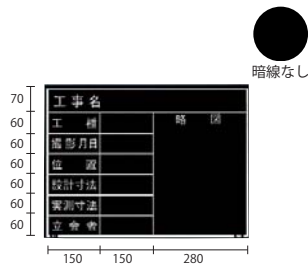

商品コード	221375
型式	W-1ER
項目	工事名・工種・位置
サイズ	600mm×450mm

商品コード	221376
型式	W-3ER
項目	工事名・工種・測点
サイズ	600mm×450mm

主に東北・北海道地区

商品コード	221377
型式	W-4ER
項目	工事名・工種・撮影月日・位置・設計寸法・実測寸法・立会者・略図
サイズ	450mm×600mm

商品コード	221378
型式	W-5ER
項目	工事名・工種・測点
サイズ	450mm×600mm

商品コード	221379
型式	W-6ER
項目	工事名・工種・測点
サイズ	450mm×600mm

主に関東地区

商品コード	221380
型式	W-7ER
項目	工事名・工種
サイズ	450mm×600mm

主に関東・九州地区

商品コード	221381
型式	W-8ER
項目	工事名
サイズ	450mm×600mm

※ヨコのみに

商品コード	221382
型式	W-9ER
項目	無し
サイズ	450mm×600mm

主に福島地区

商品コード	221383
型式	W-11ER
項目	工種・位置・寸法実測[設計]・略図
サイズ	600mm×450mm

主に東北・北海道地区

商品コード	221384
型式	W-21ER
項目	工事名・工種・位置・設計寸法・実測寸法・立会者・略図
サイズ	450mm×600mm