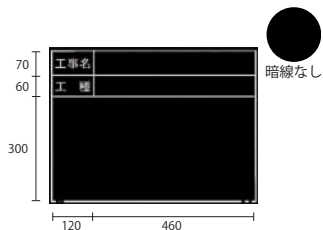

商品コード	221375
型式	W-1ER
項目	工事名・工種・位置
サイズ	600mm×450mm

商品コード	221376
型式	W-3ER
項目	工事名・工種・測点
サイズ	600mm×450mm

主に東北・北海道地区

商品コード	221377
型式	W-4ER
項目	工事名・工種・撮影月日・位置・設計寸法・実測寸法・立会者・略図
サイズ	450mm×600mm

商品コード	221378
型式	W-5ER
項目	工事名・工種・測点
サイズ	450mm×600mm

商品コード	221379
型式	W-6ER
項目	工事名・工種・測点
サイズ	450mm×600mm

主に関東地区

商品コード	221380
型式	W-7ER
項目	工事名・工種
サイズ	450mm×600mm

主に関東・九州地区

商品コード	221381
型式	W-8ER
項目	工事名
サイズ	450mm×600mm

※ヨコのみに

商品コード	221382
型式	W-9ER
項目	無し
サイズ	450mm×600mm

主に福島地区

商品コード	221383
型式	W-11ER
項目	工種・位置・寸法実測[設計]・略図
サイズ	600mm×450mm

主に東北・北海道地区

商品コード	221384
型式	W-21ER
項目	工事名・工種・位置・設計寸法・実測寸法・立会者・略図
サイズ	450mm×600mm