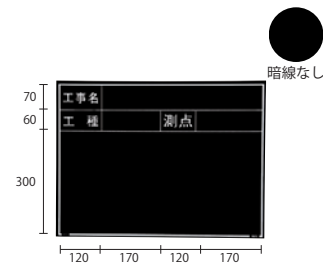

商品コード	221375
型式	W-1ER
項目	工事名・工種・位置
サイズ	600mm×450mm

商品コード	221376
型式	W-3ER
項目	工事名・工種・測点
サイズ	600mm×450mm

主に東北・北海道地区

商品コード	221377
型式	W-4ER
項目	工事名・工種・撮影月日・位置・設計寸法・実測寸法・立会者・略図
サイズ	450mm×600mm

商品コード	221378
型式	W-5ER
項目	工事名・工種・測点
サイズ	450mm×600mm

商品コード	221379
型式	W-6ER
項目	工事名・工種・測点
サイズ	450mm×600mm

主に関東地区

商品コード	221380
型式	W-7ER
項目	工事名・工種
サイズ	450mm×600mm

主に関東・九州地区

商品コード	221381
型式	W-8ER
項目	工事名
サイズ	450mm×600mm

※ヨコのみに

商品コード	221382
型式	W-9ER
項目	無し
サイズ	450mm×600mm

主に福島地区

商品コード	221383
型式	W-11ER
項目	工種・位置・寸法実測[設計]・略図
サイズ	600mm×450mm

主に東北・北海道地区

商品コード	221384
型式	W-21ER
項目	工事名・工種・位置・設計寸法・実測寸法・立会者・略図
サイズ	450mm×600mm