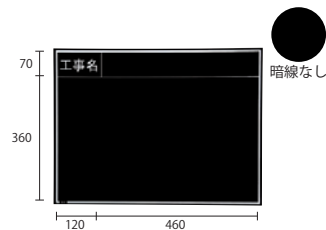

商品コード	221375
型式	W-1ER
項目	工事名・工種・位置
サイズ	600mm×450mm

商品コード	221376
型式	W-3ER
項目	工事名・工種・測点
サイズ	600mm×450mm

主に東北・北海道地区

商品コード	221377
型式	W-4ER
項目	工事名・工種・撮影月日・位置・設計寸法・実測寸法・立会者・略図
サイズ	450mm×600mm

商品コード	221378
型式	W-5ER
項目	工事名・工種・測点
サイズ	450mm×600mm

商品コード	221379
型式	W-6ER
項目	工事名・工種・測点
サイズ	450mm×600mm

主に関東地区

商品コード	221380
型式	W-7ER
項目	工事名・工種
サイズ	450mm×600mm

主に関東・九州地区

商品コード	221381
型式	W-8ER
項目	工事名
サイズ	450mm×600mm

※ヨコのみに

商品コード	221382
型式	W-9ER
項目	無し
サイズ	450mm×600mm

主に福島地区

商品コード	221383
型式	W-11ER
項目	工種・位置・寸法実測[設計]・略図
サイズ	600mm×450mm

主に東北・北海道地区

商品コード	221384
型式	W-21ER
項目	工事名・工種・位置・設計寸法・実測寸法・立会者・略図
サイズ	450mm×600mm