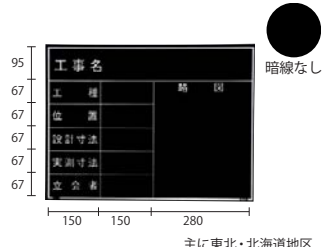

商品コード	221379
型式	W-6ER
項目	工事名・工種・測点
サイズ	450mm×600mm

主に関東地区

商品コード	221380
型式	W-7ER
項目	工事名・工種
サイズ	450mm×600mm

主に関東・九州地区

商品コード	221381
型式	W-8ER
項目	工事名
サイズ	450mm×600mm

※ヨコのみに

商品コード	221382
型式	W-9ER
項目	無し
サイズ	450mm×600mm

主に福島地区

商品コード	221383
型式	W-11ER
項目	工種・位置・寸法実測[設計]・略図
サイズ	600mm×450mm

主に東北・北海道地区

商品コード	221384
型式	W-21ER
項目	工事名・工種・位置・設計寸法・実測寸法・立会者・略図
サイズ	450mm×600mm