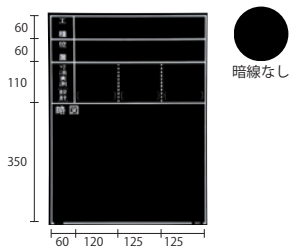

商品コード	221375
型式	W-1ER
項目	工事名・工種・位置
サイズ	600mm×450mm

商品コード	221376
型式	W-3ER
項目	工事名・工種・測点
サイズ	600mm×450mm

主に東北・北海道地区

商品コード	221377
型式	W-4ER
項目	工事名・工種・撮影月日・位置・設計寸法・実測寸法・立会者・略図
サイズ	450mm×600mm

商品コード	221378
型式	W-5ER
項目	工事名・工種・測点
サイズ	450mm×600mm

商品コード	221379
型式	W-6ER
項目	工事名・工種・測点
サイズ	450mm×600mm

主に関東地区

商品コード	221380
型式	W-7ER
項目	工事名・工種
サイズ	450mm×600mm

主に関東・九州地区

商品コード	221381
型式	W-8ER
項目	工事名
サイズ	450mm×600mm

※ヨコのみに

商品コード	221382
型式	W-9ER
項目	無し
サイズ	450mm×600mm

主に福島地区

商品コード	221383
型式	W-11ER
項目	工種・位置・寸法実測[設計]・略図
サイズ	600mm×450mm

主に東北・北海道地区

商品コード	221384
型式	W-21ER
項目	工事名・工種・位置・設計寸法・実測寸法・立会者・略図
サイズ	450mm×600mm