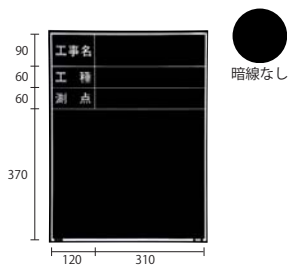

商品コード	221375
型式	W-1ER
項目	工事名・工種・位置
サイズ	600mm×450mm

商品コード	221376
型式	W-3ER
項目	工事名・工種・測点
サイズ	600mm×450mm

主に東北・北海道地区

商品コード	221377
型式	W-4ER
項目	工事名・工種・撮影月日・位置・設計寸法・実測寸法・立会者・略図
サイズ	450mm×600mm

商品コード	221378
型式	W-5ER
項目	工事名・工種・測点
サイズ	450mm×600mm

商品コード	221379
型式	W-6ER
項目	工事名・工種・測点
サイズ	450mm×600mm

主に関東地区

商品コード	221380
型式	W-7ER
項目	工事名・工種
サイズ	450mm×600mm

主に関東・九州地区

商品コード	221381
型式	W-8ER
項目	工事名
サイズ	450mm×600mm

※ヨコのみに

商品コード	221382
型式	W-9ER
項目	無し
サイズ	450mm×600mm

主に福島地区

商品コード	221383
型式	W-11ER
項目	工種・位置・寸法実測[設計]・略図
サイズ	600mm×450mm

主に東北・北海道地区

商品コード	221384
型式	W-21ER
項目	工事名・工種・位置・設計寸法・実測寸法・立会者・略図
サイズ	450mm×600mm