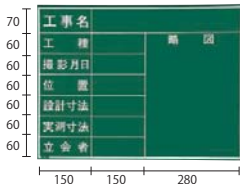

暗線なし

商品コード	221385
型式	W-3GR
項目	工事名・工種・測点
サイズ	600mm×450mm

暗線なし

商品コード	221386
型式	W-4GR
項目	工事名・工種・撮影月日・位置・設計寸法・実測寸法・立会者・略図
サイズ	450mm×600mm

主に東北・北海道地区

暗線なし

商品コード	221387
型式	W-8GR
項目	工事名
サイズ	450mm×600mm

主に関東・九州地区

暗線なし

商品コード	221388
型式	W-9GR
項目	無地
サイズ	450mm×600mm

※ヨコのみ

暗線なし

商品コード	221389
型式	W-21GR
項目	工事名・工種・位置・設計寸法・実測寸法・立会者・略図
サイズ	450mm×600mm

主に東北・北海道地区