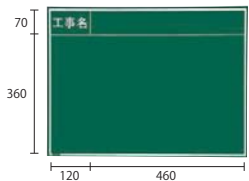

暗線なし

商品コード	221385
型式	W-3GR
項目	工事名・工種・測点
サイズ	600mm×450mm

暗線なし

商品コード	221386
型式	W-4GR
項目	工事名・工種・撮影月日・位置・設計寸法・実測寸法・立会者・略図
サイズ	450mm×600mm

主に東北・北海道地区

暗線なし

商品コード	221387
型式	W-8GR
項目	工事名
サイズ	450mm×600mm

主に関東・九州地区

暗線なし

商品コード	221388
型式	W-9GR
項目	無地
サイズ	450mm×600mm

※ヨコのみ

暗線なし

商品コード	221389
型式	W-21GR
項目	工事名・工種・位置・設計寸法・実測寸法・立会者・略図
サイズ	450mm×600mm

主に東北・北海道地区