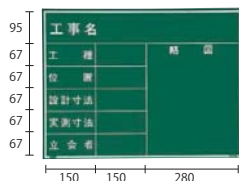

暗線なし

商品コード	221385
型式	W-3GR
項目	工事名・工種・測点
サイズ	600mm×450mm

暗線なし

商品コード	221386
型式	W-4GR
項目	工事名・工種・撮影月日・位置・設計寸法・実測寸法・立会者・略図
サイズ	450mm×600mm

主に東北・北海道地区

暗線なし

商品コード	221387
型式	W-8GR
項目	工事名
サイズ	450mm×600mm

主に関東・九州地区

暗線なし

商品コード	221388
型式	W-9GR
項目	無地
サイズ	450mm×600mm

※ヨコのみ

暗線なし

商品コード	221389
型式	W-21GR
項目	工事名・工種・位置・設計寸法・実測寸法・立会者・略図
サイズ	450mm×600mm

主に東北・北海道地区