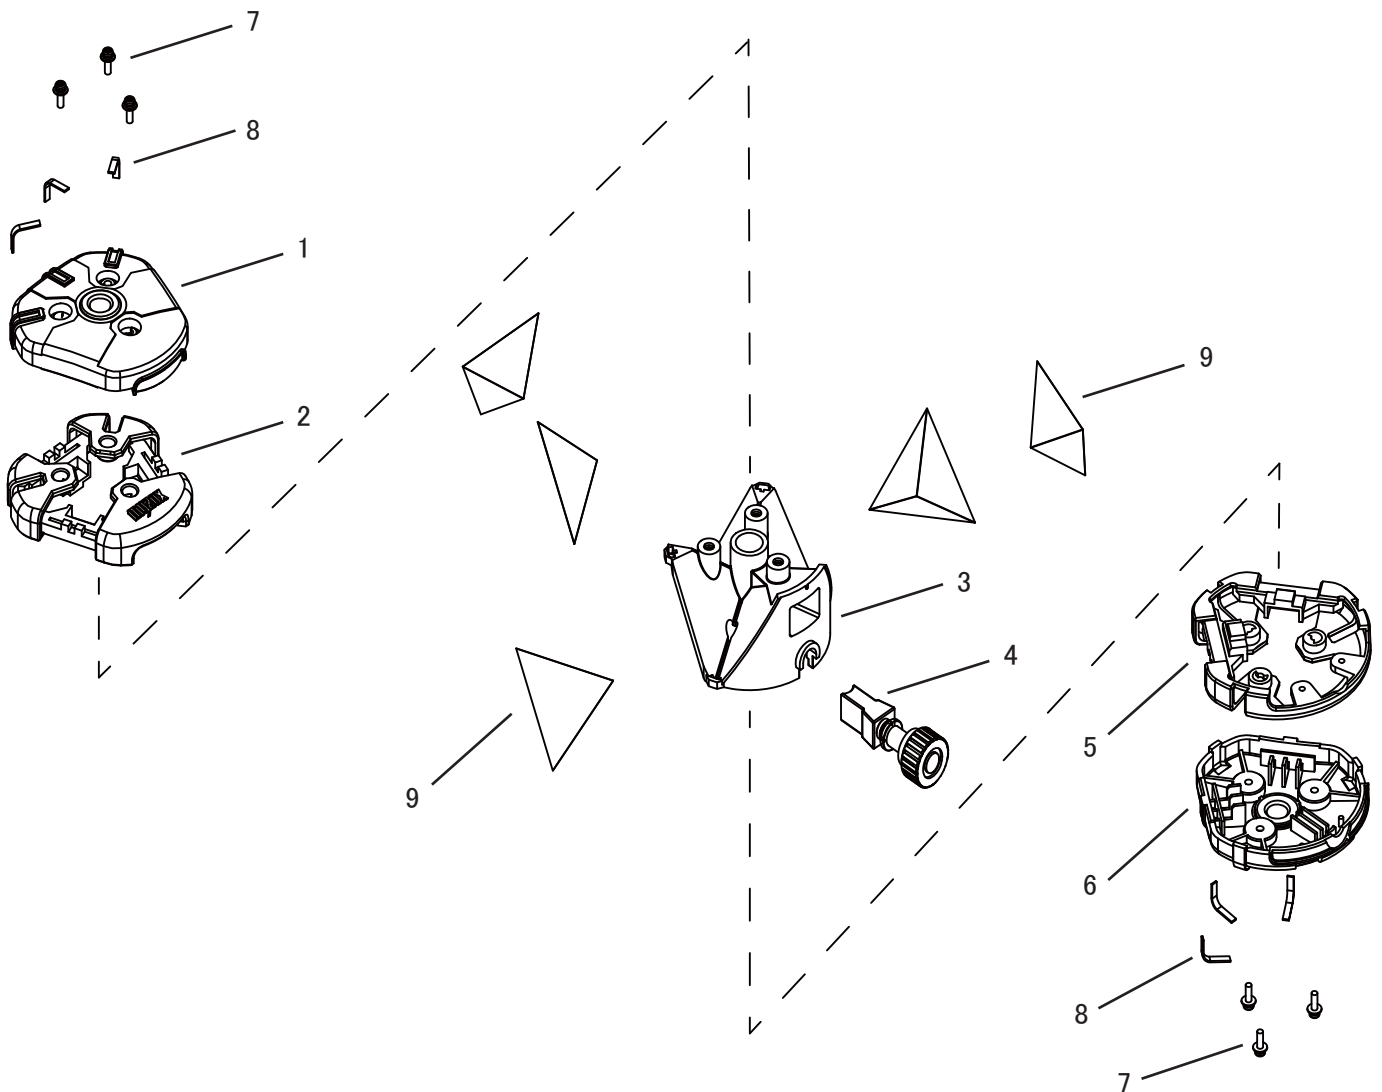

自動追尾用プリズム／Z-220パーツリスト

Vol. 1801

※単品(1pcs)からの価格となります。

イラスト番号	部品コード	部品名	備考
1	706401	上カバー	
2	706402	上部ゴムカバー	
3	706403	本体(インサート金具付)	
4	706404	固定ブロックユニット	
5	706405	下部ゴムカバー	
6	706406	下カバー	
7	706407	座金組込みトルクスネジM2.6-8	
8	706408	指標ラベル	
9	706409	三角コーナーキューブ	
-	706411	ガラス保護バンド	