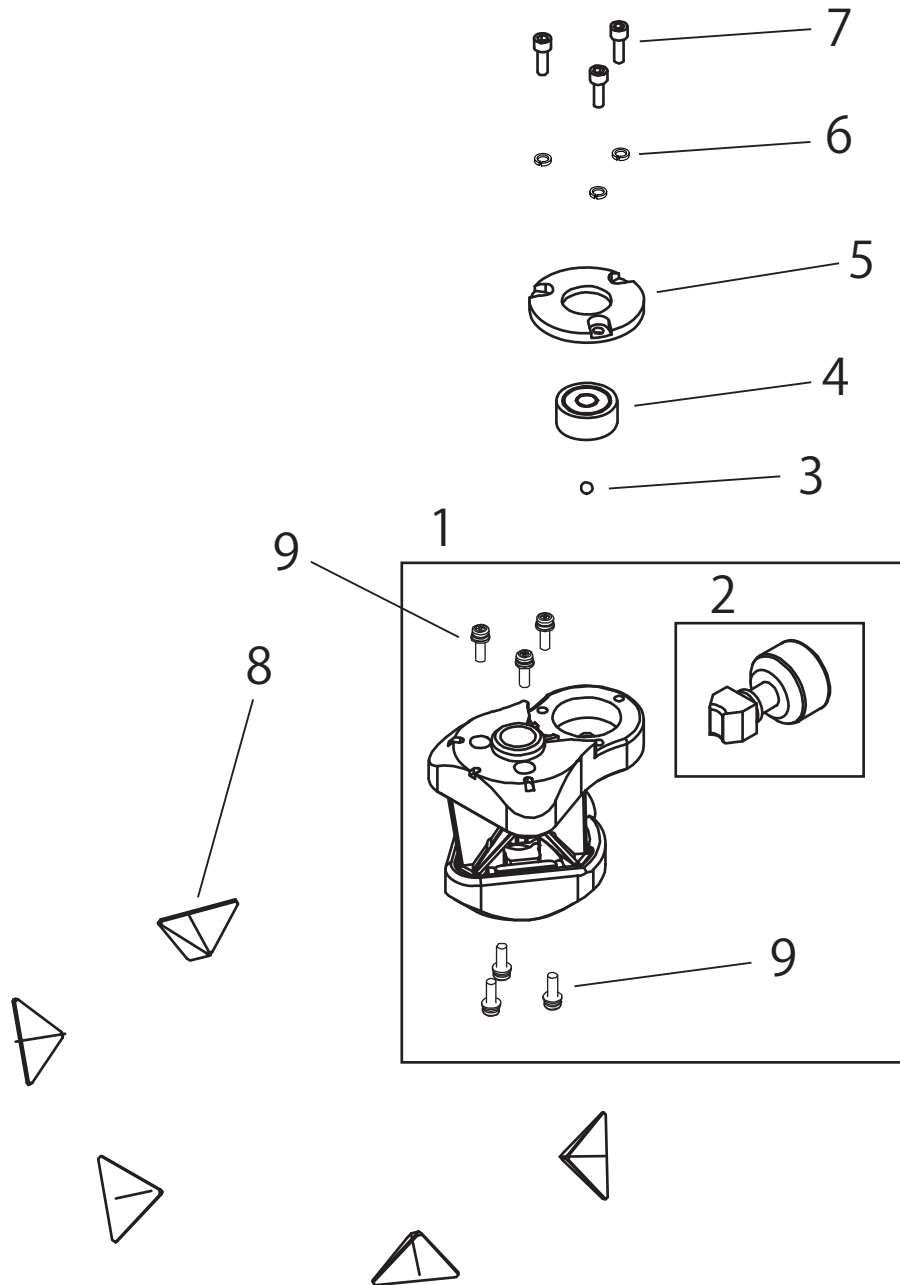

自動追尾用プリズム／Z-220Pパーツリスト

Vol. 1808

※単品(1pcs)からの価格となります。

イラスト番号	部品コード	部品名	備考
1	706412	上下カバー付本体ユニット	
2	706413	固定ブロックユニット	
3	793005	スチールボール φ3	
4	706414	薄型円形気泡管 φ16 40'	
5	706415	気泡管カバー	
6	706416	座金(黒) M2.5	
7	706417	六角穴付ボルト(黒) M2.5L8	
8	706418	三角コーナーキューブ小	
9	706419	座金組トルクスネジ M2.5L8	
-	706420	ガラス保護バンド	