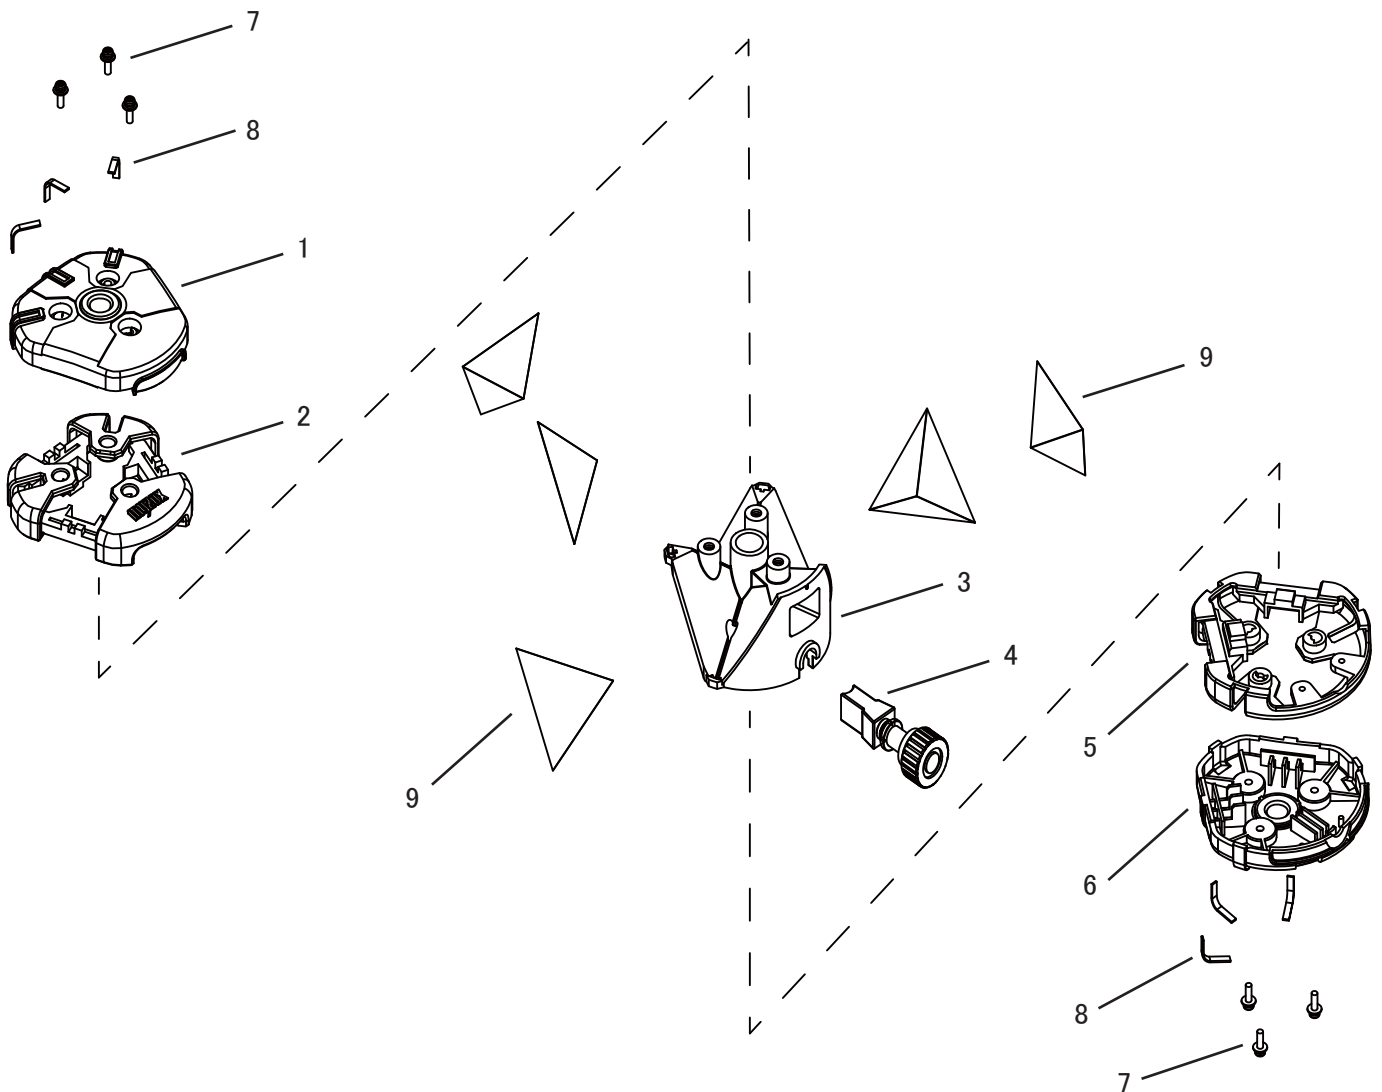

自動追尾用プリズム／Z-220パーツリスト

Vol. 1808

※単品(1pcs)からの価格となります。

イラスト番号	部品コード	部品名	備考
1	706401	上カバー	
2	706402	上部ゴムカバー	
3	706403	本体(インサート金具付)	
4	706404	固定ブロックユニット	
5	706405	下部ゴムカバー	
6	706406	下カバー	
7	706407	座金組込みトルクスネジM2.6-8	
8	706408	指標ラベル	
9	706409	三角コーナーキューブ	
-	706411	ガラス保護バンド	