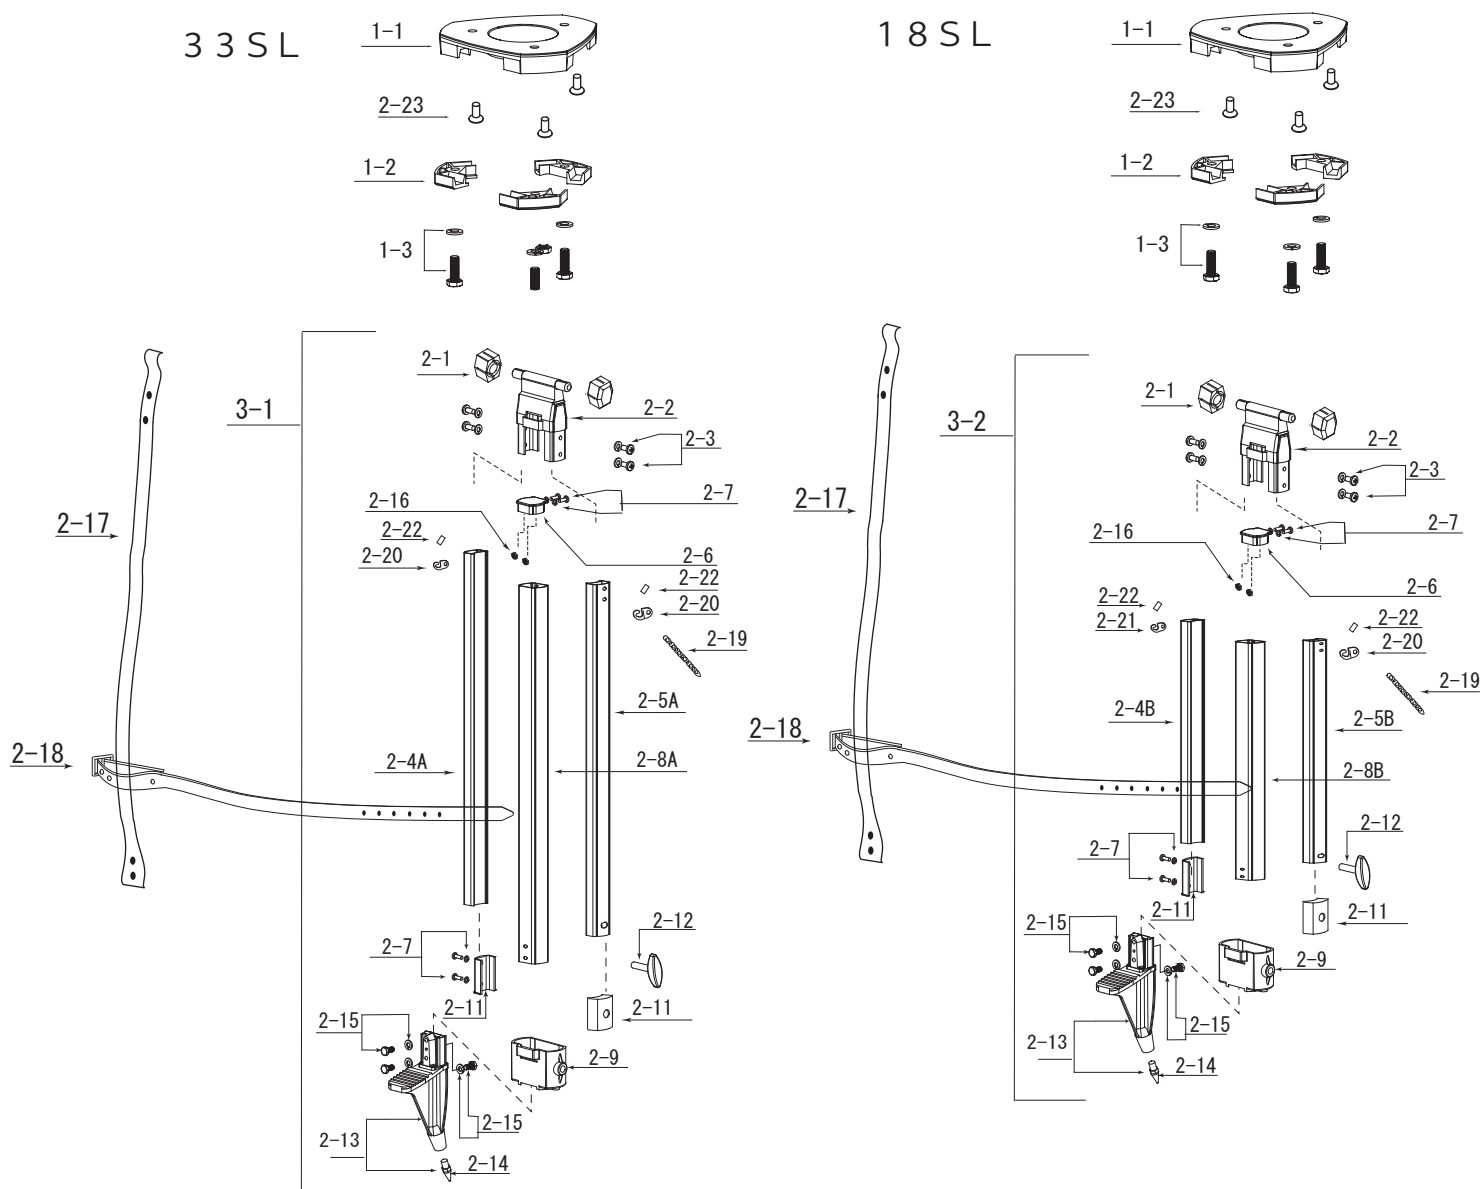

エレベーター三脚／NEL 脚部（33SL/18SL）パーツリスト

Vol. 1402

イラスト番号	部品コード	部品名	備考
1-1	702001-ET	脚頭(平面) オレンジ	エレベーター部取付穴有
1-2	702002-MO	クランクストッパー オレンジ	
1-3	791001	十字穴付六角ボルトM8×L25(ワッシャー付)	
2-1	702010	パッキン	
2-2	702050-MO	接続体 オレンジ	
2-3	791010	十字穴付鍋小ネジM6×12(ワッシャー付)	
2-4A	702122	左脚柱33	
2-5A	702121	右脚柱33	
2-4B	702125	左脚柱18	
2-5B	702124	右脚柱18	
2-6	702057-MO	中棒蓋 オレンジ	
2-7	791049	十字穴付鍋小ネジM4×8(ワッシャー付)	
2-8A	702123	中棒33	
2-8B	702126	中棒18	
2-9	702054-MO	脚固定枠 オレンジ	
2-11	702066	脚柱入レコ改良品	
2-12	702097-MO	固定ネジ オレンジ(ストレートネジ)	
2-13	702058-MS	石突(先金付) シルバー	
2-14	702021	石突先金	
2-15	791014	六角ボルト6×12(ワッシャー付)	
2-16	792500	六角ナットM4一種	
2-17	702077-MB	背負バンド 黒	2011年変更
2-18	702078-MB	締付バンド 黒	2011年変更
2-19	702179	ピンフック月チェーン	
2-20	702181	チェーンフック	
~~2-22~~	~~706999~~	~~チェーン脱落防止用チェーン L=12~~	~~廃止~~
2-23	791301	十字穴付鍋小ネジ M5×16(ワッシャー付)	脚部、本体取付ネジ
3-1	702056-33	33用脚部一式(脚バンド、チェーン無)	S字フック付
3-2	702056-15	18用脚部一式(脚バンド、チェーン無)	S字フック付