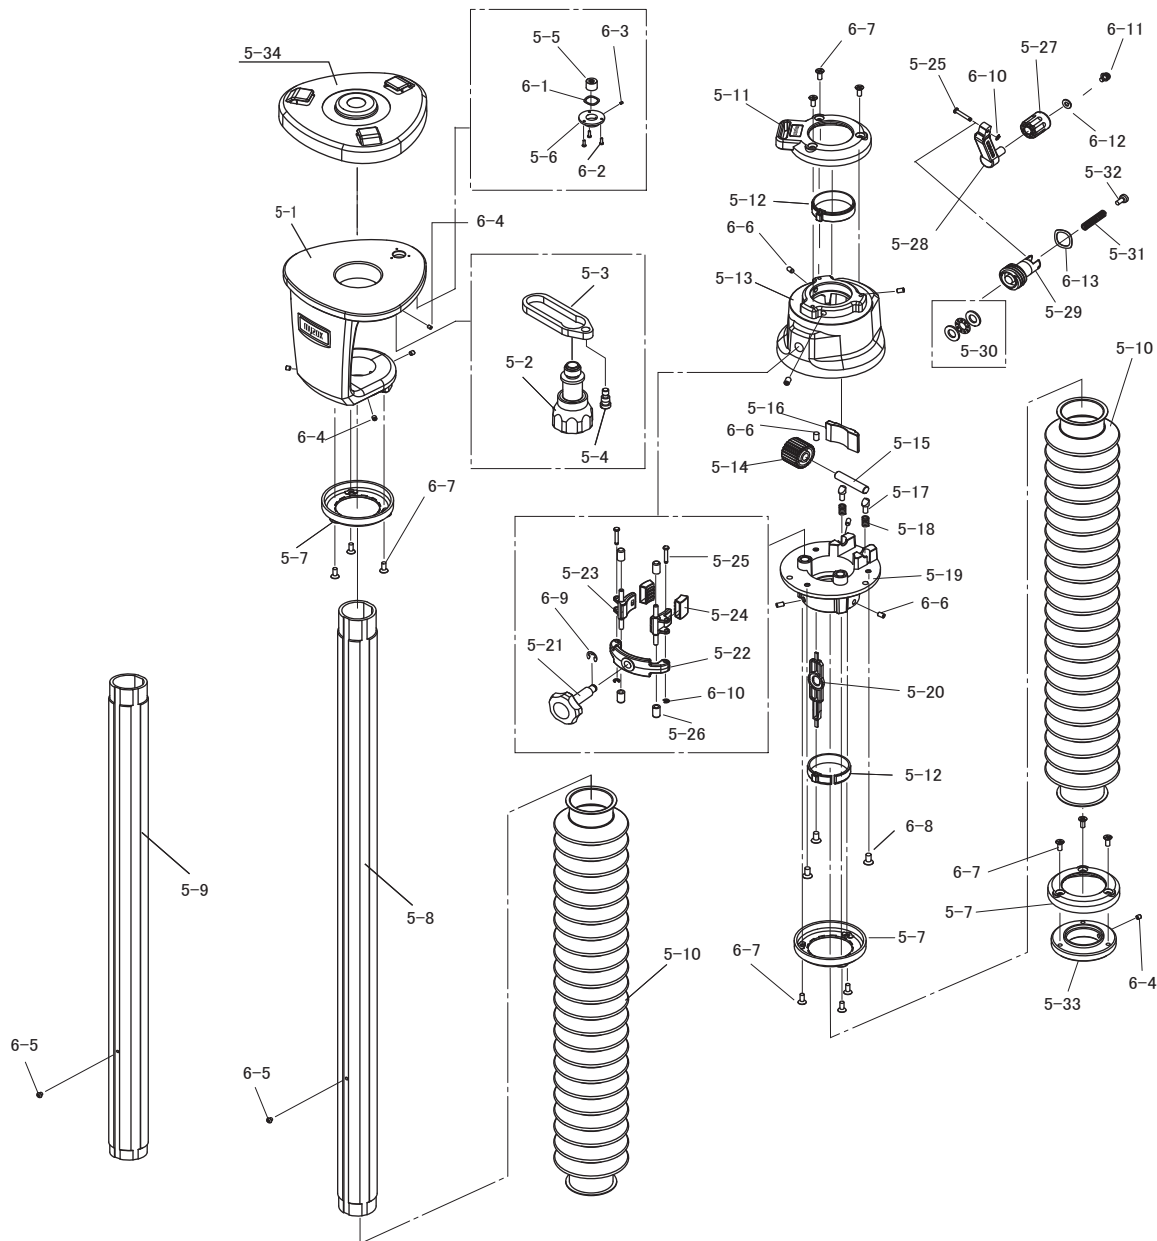

エレベーター三脚／NEL本体ユニット（33SL/18SL）パーツリスト

Vol. 1310

イラスト番号	部品コード	部品名	備考
5-1	702601	NEL用シフティング脚頭	MYZOXラベル付
5-2	702602	NEL用定芯桿	
5-3	702004	レベル用レール	
5-4	702005	レベル軸ネジ	
5-5	702605	気泡管 φ11-100'	
5-6	702606	気泡管ホルダ	
5-7	702607	蛇腹止め小	
5-8	702608	33用サッシ 750mm	
5-9	702609	18用サッシ 550mm	
5-10	702610	蛇腹	
5-11	702611	蛇腹止め大	MYZOXラベル付
5-12	702612	ブレーキ	
5-13	702613	NEL本体	
5-14	702614	平衡車	
5-15	702615	シャフト	
5-16	702616	ウォームギアストッパー	
5-17	702617	コマ	
5-18	702618	テンションスプリング	
5-19	702619	NELベース	
5-20	702620	バーストッパー	
5-21	702621	ロックツマミ	
5-22	702622	ストッパー押サエ	
5-23	702623	RST金具	
5-24	702624	滑り止め	
5-25	702625	ヒンジピン	
5-26	702626	軸キャップ	
5-27	702627	グリップ	
5-28	702628	ハンドルアーム	
5-29	702629	ウォームギア	
5-30	702630	スラスト玉軸受一式	
5-31	702631	スプリング	
5-32	702632	ハンドルストッパー	
5-33	702633	エンドキャップ	
5-34	702634	脚頭カバー	
6-1	791302	波座金S (WW-11002)	
6-2	791303	十字穴付きなべ小ねじM2×L6	
6-3	791304	六角穴付き止めねじくぼみ先M2×L2.5	
6-4	791305	六角穴付き止めねじくぼみ先M4×L4	
6-5	791306	十字穴付きなべ小ねじM4×L3	
6-6	791307	六角穴付き止めねじ平先M5×L8	
6-7	791308	六角穴付き皿ボルトM4×L8	
6-8	791309	十字穴付き皿小ねじM5×L10	
6-9	791310	E型止め輪 呼び6	
6-10	791311	E型止め輪 呼び2	
6-11	791049	十字穴付きなべ小ねじM4×L8(ワッシャー付)	ばね座金呼び4
6-12	792018	平座金ミカ丸呼び4	
6-13	791314	波座金 呼び16 (WW-16)