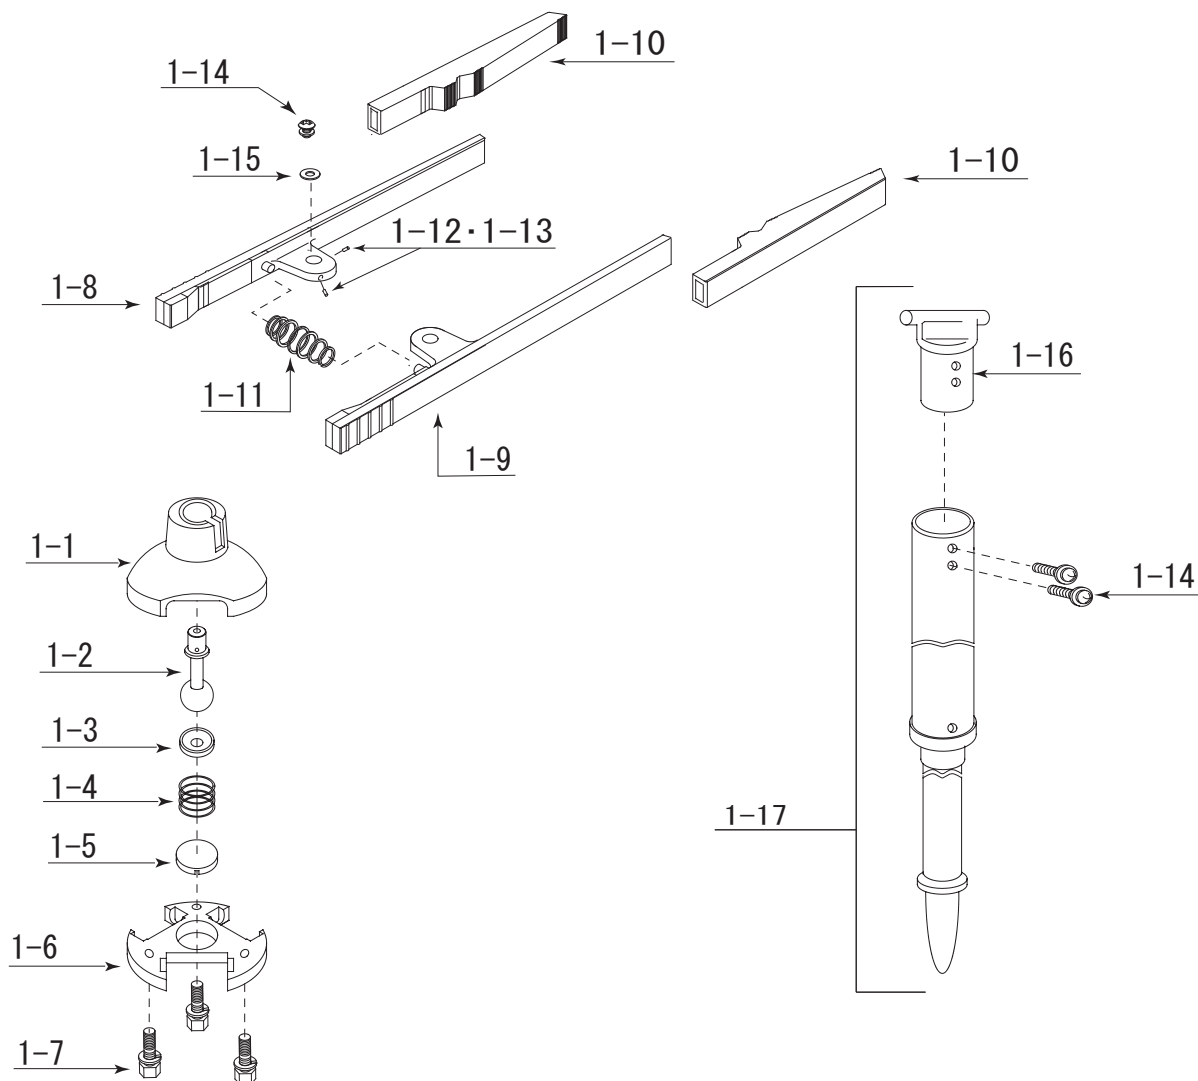

コンパクトプリズム三脚／CPPS パーツリスト

Vol. 1801

イラスト番号	部品コード	部品名	備考
1-1	702256-MY	脚頭A	
1-2	702258	球軸	
1-3	702259	軸受	
1-4	702260	球軸スプリング	
1-5	702261	スプリング押へモール	
1-6	702257-MY	脚頭B	
1-7	791050	六角ボルト M5×15 M5用バネ座金付	
1-8	702262-MY	クリップD (ネジ穴2箇所あり)	
1-9	702263-MY	クリップE	
1-10	702264	クリップキャップ2	
1-11	702265	クリップスプリング	
1-12	791052	六角穴付止メネジ (ギザ先) M3×4	
1-13	791053	六角穴付止ネジ (クボミ先) M3×12	
1-14	791049	十字穴付鍋小ネジ M4×8 M4用バネ座金付	
1-15	792018	M4用平座金 (Φ4.5×Φ10)	
1-16	702272-MY	接続体	
1-17	702317	脚部一式(短)	