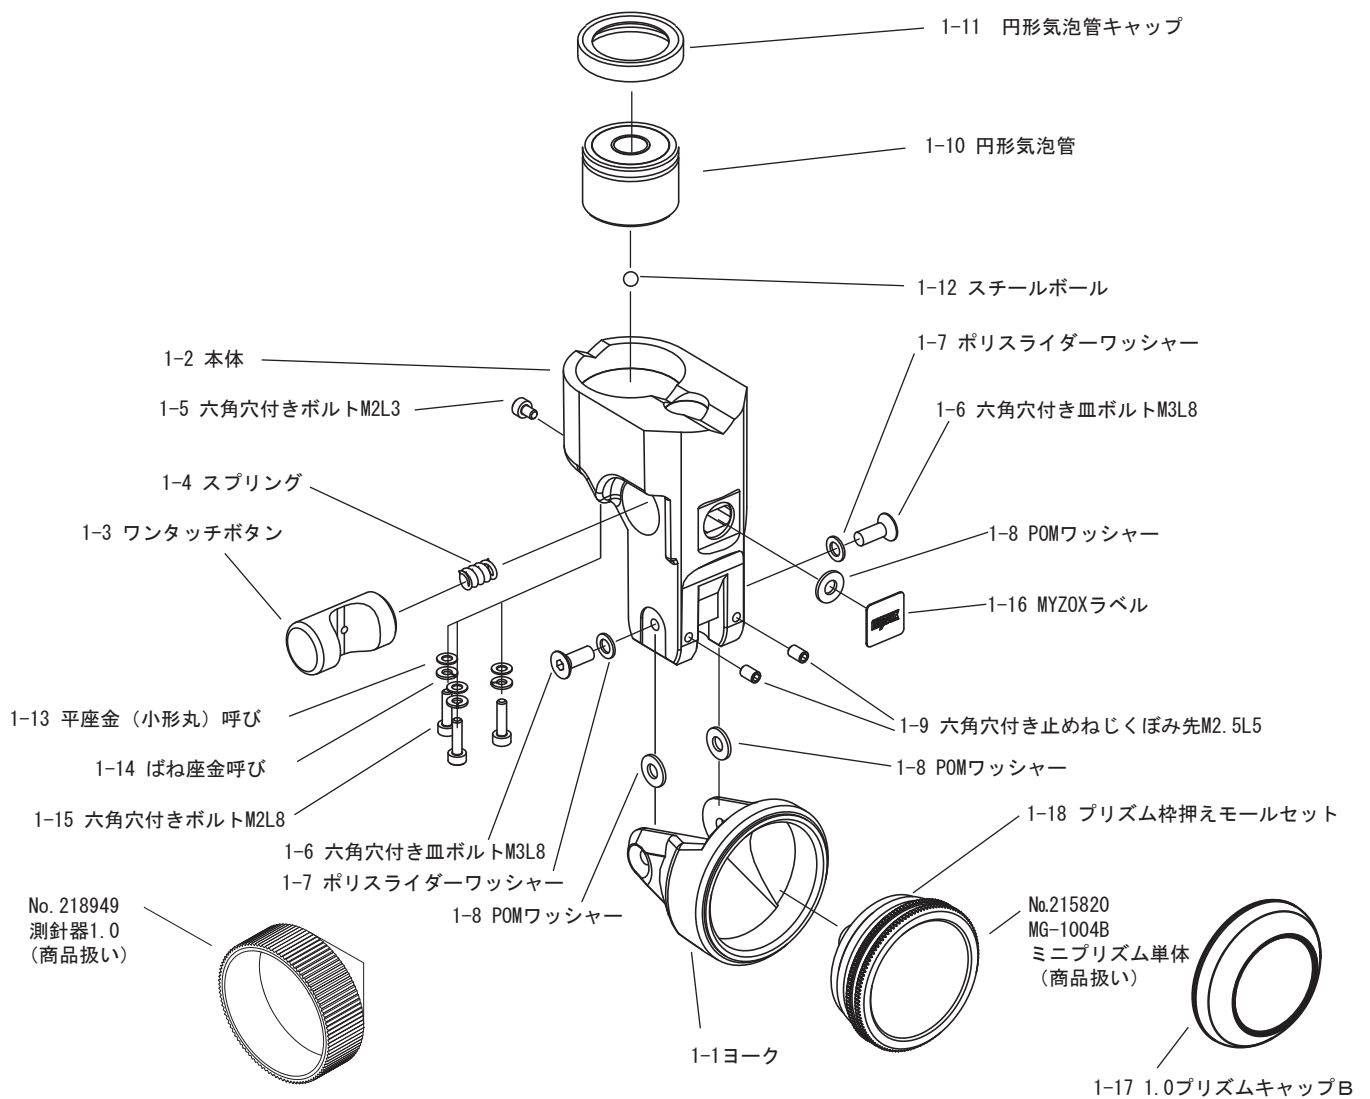

ミニプリズム/MG-1000SP パーツリスト

Vol. 1801

イラスト番号	部品コード	部品名	備考
1-1	706150	1000SPヨーク	
1-2	706151	1000SP本体	
1-3	706152	1000SPワンタッチボタン	
1-4	706153	1000SPスプリング	
1-5	791063	六角穴付ボルト M2L3	
1-6	791065	六角穴付皿ボルト M3L8	
1-7	792030	ポリスライダークワッシャー	
1-8	792031	POMワッシャー	
1-9	791066	六角穴付止めねじ(くぼみ先)M2.5L5	MP II, GP II, SP 共通
1-10	706034	円形気泡管(ネジ径 M2.5)	2011年変更
1-11	706031	円形気泡管ゴムキャップ	
1-12	793005	スチールボール	3Φ
1-13	792012	平座金 M2.5用	2011年変更
1-14	792011	ばね座金 M2.5用	2011年変更
1-15	791057	六角穴付ボルトM2.5L8	2011年変更
1-16	706156	MYZOXラベル	MP(II), GP(II), SP 共通
1-17	706078	1.0プリズムキャップB	
1-18	706181	プリズム枠押えモールセット	
1-19	706107	1000SPチルトホルダー一式	1-17,1-18,MG-1004B 含まず
	706180	指標ステンレス製	