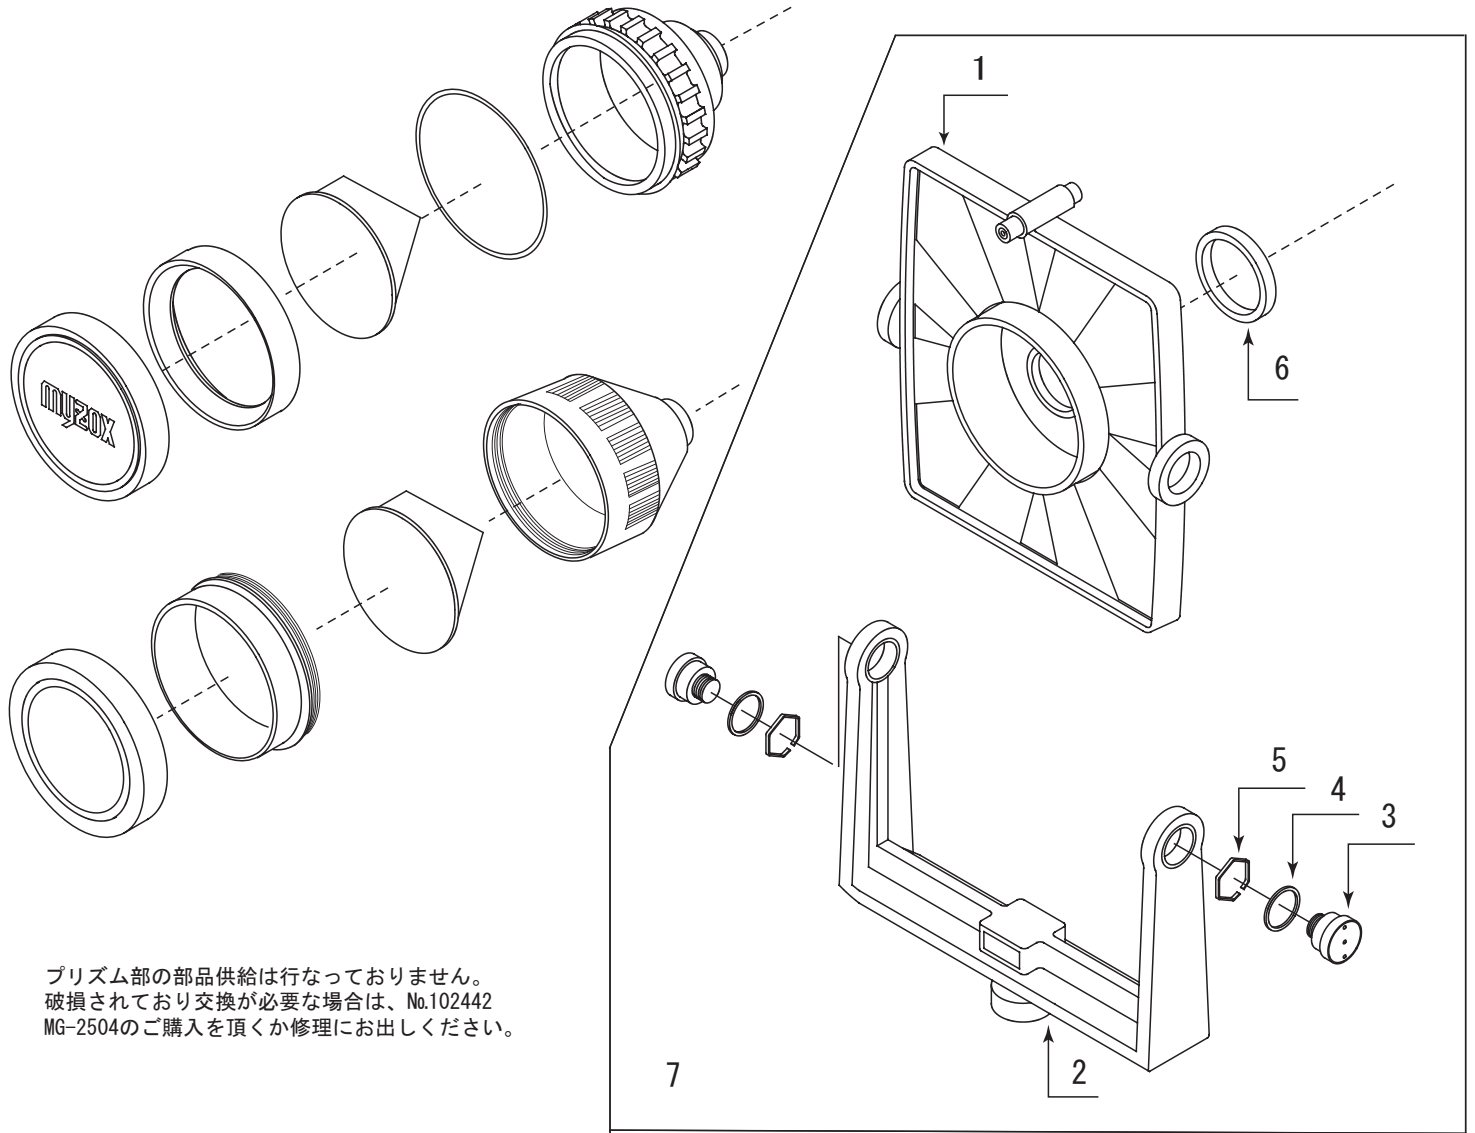

プリズム/MG-2500 パーツリスト

Vol. 1801

プリズム部の部品供給は行なっておりません。
破損されており交換が必要な場合は、No.102442
MG-2504のご購入を頂くか修理にお出しく下さい。

イラスト番号	部品コード	部品名	備考
1	706053	ターゲット板	
2	706054	ヨーク	
3	706058	横軸	
4	706063	波ワッシャー	
5	706062	六角バネ	
6	706061	エンドキャップ	
7	706060	ターゲットホルダー一式	